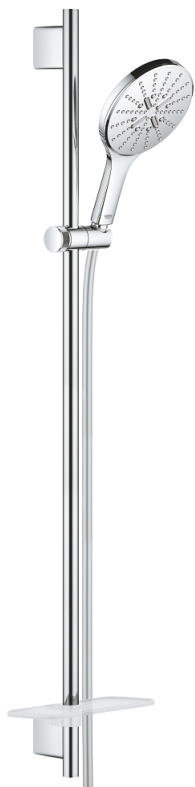

26 594 000 RAINSHOWER SMARTACTIVE 150 ДУШ ГАРНИТУРА С ТРЪБНО ОКАЧВАНЕ И 3 СТРУИ

PRODUCT DESCRIPTION

- Colour: хром
- Състои се от:
- Ръчен душ Rainshower SmartActive 150 (26 590)
- максимален дебит (при 3 bar): 8.5 l/min
- тръбно окачване 900 mm
- С метални държачи за стена
- Шлаух за душ Silverflex 1750 mm 1/2" x 1/2" (28 388 000)
- GROHE EasyReach поставка
- GROHE EcoJoy - технология за намаляване разхода на вода
- GROHE DreamSpray перфектна струя
- GROHE FastFixation Plusрегулируеми планки за закрепване
- GROHE TileFix регулируема дълбочина на горна и долна планка
- GROHE SpeedClean - система против натрупване на варовик
- Inner WaterGuide - изолирано покритие
- TwistStop функция против усукване
- подходящ за проточен бойлер

26 594 000 RAINSHOWER SMARTACTIVE 150 ДУШ ГАРНИТУРА С ТРЪБНО ОКАЧВАНЕ И 3 СТРУИ

SPARE PARTS, март 2018 – now

1: Държач за тръбно окачване (Spare part-nr. 48425000)

2: Регулируем елемент (Spare part-nr. 48424000)

3: Сапуниера (Spare part-nr. 48426000)

4: Филтър (Spare part-nr. 0700200M)