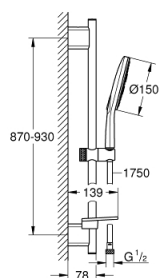

26 594 000 RAINSHOWER SMARTACTIVE 150 ДУШ ГАРНИТУРА С ТРЪБНО ОКАЧВАНЕ И 3 СТРУИ

PRODUCT DESCRIPTION

- Colour: хром
- Състои се от:
- Ръчен душ Rainshower SmartActive 150 (26 590)
- максимален дебит (при 3 bar): 8.5 l/min
- тръбно окачване 900 mm
- С метални държачи за стена
- Шлаух за душ Silverflex 1750 mm 1/2" x 1/2" (28 388 000)
- GROHE EasyReach поставка
- GROHE EcoJoy - технология за намаляване разхода на вода
- GROHE DreamSpray перфектна струя
- GROHE FastFixation Plusрегулируеми планки за закрепване
- GROHE TileFix регулируема дълбочина на горна и долна планка
- GROHE SpeedClean - система против натрупване на варовик
- Inner WaterGuide - изолирано покритие
- TwistStop функция против усукване
- подходящ за проточен бойлер

26 594 000 RAINSHOWER SMARTACTIVE 150 ДУШ ГАРНИТУРА С ТРЪБНО ОКАЧВАНЕ И 3 СТРУИ

SPARE PARTS, март 2018 – now

1: Държач за тръбно окачване (Spare part-nr. 48425000)

2: Регулируем елемент (Spare part-nr. 48424000)

3: Сапуниера (Spare part-nr. 48426000)

4: Филтър (Spare part-nr. 0700200M)