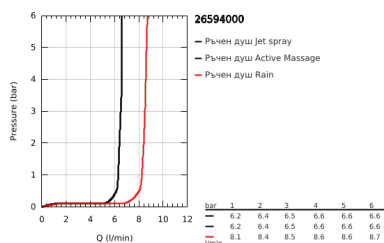

26 594 000 RAINSHOWER SMARTACTIVE 150 ДУШ ГАРНИТУРА С ТРЪБНО ОКАЧВАНЕ И 3 СТРУИ

PRODUCT DESCRIPTION

- Colour: хром
- Състои се от:
- Ръчен душ Rainshower SmartActive 150 (26 590)
- максимален дебит (при 3 bar): 8.5 l/min
- тръбно окачване 900 mm
- С метални държачи за стена
- Шлаух за душ Silverflex 1750 mm 1/2" x 1/2" (28 388 000)
- GROHE EasyReach поставка
- GROHE EcoJoy - технология за намаляване разхода на вода
- GROHE DreamSpray перфектна струя
- GROHE FastFixation Plusрегулируеми планки за закрепване
- GROHE TileFix регулируема дълбочина на горна и долна планка
- GROHE SpeedClean - система против натрупване на варовик
- Inner WaterGuide - изолирано покритие
- TwistStop функция против усукване
- подходящ за проточен бойлер