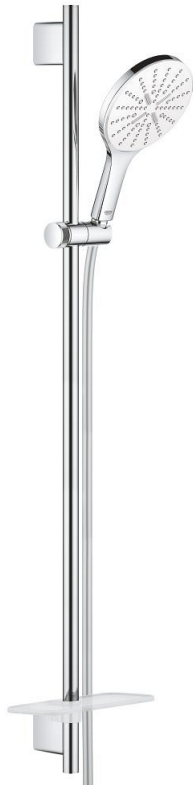

## 26 594 LS0 RAINSHOWER SMARTACTIVE 150 ДУШ ГАРНИТУРА С ТРЪБНО ОКАЧВАНЕ И 3 СТРУИ

### PRODUCT DESCRIPTION

- Colour: moon white
- Състои се от:
  - ръчен душ RainShower SmartActive 150 (26 554)
  - максимален дебит (при 3 bar): 8.5 l/min
- Цвят: moon white
- тръбно окачване 900 mm
- С метални държачи за стена
- Шлаух за душ Silverflex 1750 mm 1/2" x 1/2" (28 388 000)
- GROHE EasyReach поставка
- GROHE EcoJoy - технология за намаляване разхода на вода
- GROHE DreamSpray перфектна струя
- GROHE LongLife finish
- GROHE FastFixation Plusрегулируеми планки за закрепване
- GROHE TileFix регулируема дълбочина на горна и долна планка
- GROHE SpeedClean - система против натрупване на варовик
- Inner WaterGuide - изолирано покритие
- TwistStop функция против усукване
- подходящ за проточен бойлер

### SPARE PARTS, март 2018 – now

1: Държач за тръбно окачване (Spare part-nr. 48425000)

2: Регулируем елемент (Spare part-nr. 48424000)

3: Сапуниера (Spare part-nr. 48426000)

4: Филтър (Spare part-nr. 0700200M)