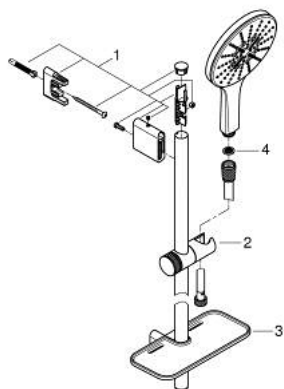

## 26 594 LS0 RAINSHOWER SMARTACTIVE 150 ДУШ ГАРНИТУРА С ТРЪБНО ОКАЧВАНЕ И 3 СТРУИ

### PRODUCT DESCRIPTION

- Colour: moon white
- Състои се от:
  - ръчен душ RainShower SmartActive 150 (26 554)
  - максимален дебит (при 3 bar): 8.5 l/min
- Цвят: moon white
- тръбно окачване 900 mm
- С метални държачи за стена
- Шлаух за душ Silverflex 1750 mm 1/2" x 1/2" (28 388 000)
- GROHE EasyReach поставка
- GROHE EcoJoy - технология за намаляване разхода на вода
- GROHE DreamSpray перфектна струя
- GROHE LongLife finish
- GROHE FastFixation Plusрегулируеми планки за закрепване
- GROHE TileFix регулируема дълбочина на горна и долна планка
- GROHE SpeedClean - система против натрупване на варовик
- Inner WaterGuide - изолирано покритие
- TwistStop функция против усукване
- подходящ за проточен бойлер

### SPARE PARTS, март 2018 – now

1: Държач за тръбно окачване (Spare part-nr. 48425000)

2: Регулируем елемент (Spare part-nr. 48424000)

3: Сапуниера (Spare part-nr. 48426000)

4: Филтър (Spare part-nr. 0700200M)