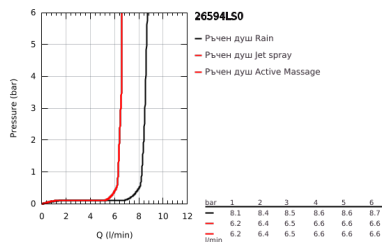

### PRODUCT DESCRIPTION

- Colour: moon white
- Състои се от:
  - ръчен душ RainShower SmartActive 150 (26 554)
  - максимален дебит (при 3 bar): 8.5 l/min
- Цвят: moon white
- тръбно окачване 900 mm
- С метални държачи за стена
- Шлаух за душ Silverflex 1750 mm 1/2" x 1/2" (28 388 000)
- GROHE EasyReach поставка
- GROHE EcoJoy - технология за намаляване разхода на вода
- GROHE DreamSpray перфектна струя
- GROHE LongLife finish
- GROHE FastFixation Plusрегулируеми планки за закрепване
- GROHE TileFix регулируема дълбочина на горна и долна планка
- GROHE SpeedClean - система против натрупване на варовик
- Inner WaterGuide - изолирано покритие
- TwistStop функция против усукване
- подходящ за проточен бойлер