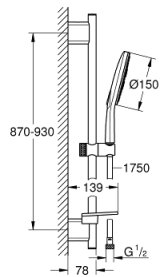

## 26 594 LS0 RAINSHOWER SMARTACTIVE 150 ДУШ ГАРНИТУРА С ТРЪБНО ОКАЧВАНЕ И 3 СТРУИ

### PRODUCT DESCRIPTION

- Colour: moon white
- Състои се от:
  - ръчен душ RainShower SmartActive 150 (26 554)
  - максимален дебит (при 3 bar): 8.5 l/min
- Цвят: moon white
- тръбно окачване 900 mm
- С метални държачи за стена
- Шлаух за душ Silverflex 1750 mm 1/2" x 1/2" (28 388 000)
- GROHE EasyReach поставка
- GROHE EcoJoy - технология за намаляване разхода на вода
- GROHE DreamSpray перфектна струя
- GROHE LongLife finish
- GROHE FastFixation Plusрегулируеми планки за закрепване
- GROHE TileFix регулируема дълбочина на горна и долна планка
- GROHE SpeedClean - система против натрупване на варовик
- Inner WaterGuide - изолирано покритие
- TwistStop функция против усукване
- подходящ за проточен бойлер

### SPARE PARTS, март 2018 – now

1: Държач за тръбно окачване (Spare part-nr. 48425000)

2: Регулируем елемент (Spare part-nr. 48424000)

3: Сапуниера (Spare part-nr. 48426000)

4: Филтър (Spare part-nr. 0700200M)