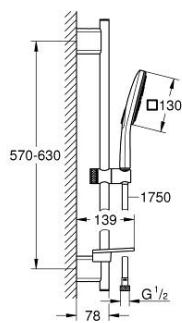

26 596 000 VITALIO SMARTACTIVE 130 CUBE ДУШ ГАРНИТУРА С ТРЪБНО ОКАЧВАНЕ И 3 СТРУИ

PRODUCT DESCRIPTION

- Colour: хром
- Състои се от:
- ръчен душ Vitalio SmartActive 130 Cube (26 595)
- max. дебит при (3 bar.): 9.5 l/min
- тръбно окачване 600 mm
- С метални държачи за стена
- шлайх VitalioFlex Silver 1750 mm (27 506)
- GROHE EasyReach поставка
- GROHE EcoJoy - технология за намаляване разхода на вода
- GROHE DreamSpray перфектна струя
- GROHE LongLife хромирано покритие
- GROHE FastFixation Plusрегулируеми планки за закрепване
- GROHE TileFix регулируема дълбочина на горна и долна планка
- GROHE SpeedClean - система против натрупване на варовик
- Inner WaterGuide - изолирано покритие
- TwistStop функция против усукване
- подходящ за проточен бойлер
- Минимално налягане 1 bar.

26 596 000 VITALIO SMARTACTIVE 130 CUBE ДУШ ГАРНИТУРА С ТРЪБНО ОКАЧВАНЕ И 3 СТРУИ

SPARE PARTS, март 2018 – now

1: Държач за тръбно окачване (Spare part-nr. 48425000)

2: Регулируем елемент (Spare part-nr. 48424000)

3: Сапуниера (Spare part-nr. 48426000)

4: Филтър (Spare part-nr. 0700200M)