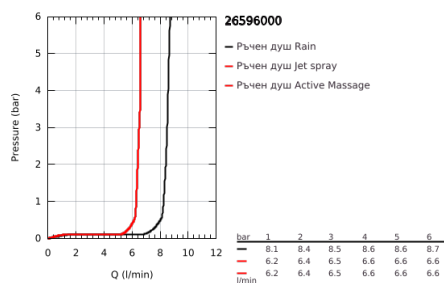

26 596 000 VITALIO SMARTACTIVE 130 CUBE ДУШ ГАРНИТУРА С ТРЪБНО ОКАЧВАНЕ И 3 СТРУИ

PRODUCT DESCRIPTION

- Colour: хром
- Състои се от:
- ръчен душ Vitalio SmartActive 130 Cube (26 595)
- max. дебит при (3 bar.): 9.5 l/min
- тръбно окачване 600 mm
- С метални държачи за стена
- шлайх VitalioFlex Silver 1750 mm (27 506)
- GROHE EasyReach поставка
- GROHE EcoJoy - технология за намаляване разхода на вода
- GROHE DreamSpray перфектна струя
- GROHE LongLife хромирано покритие
- GROHE FastFixation Plusрегулируеми планки за закрепване
- GROHE TileFix регулируема дълбочина на горна и долна планка
- GROHE SpeedClean - система против натрупване на варовик
- Inner WaterGuide - изолирано покритие
- TwistStop функция против усукване
- подходящ за проточен бойлер
- Минимално налягане 1 bar.