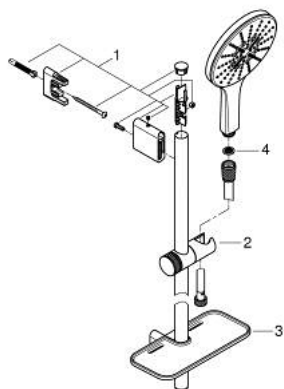

26 598 000 VITALIO SMARTACTIVE 150 ДУШ ГАРНИТУРА С ТРЪБНО ОКАЧВАНЕ И 3 СТРУИ

PRODUCT DESCRIPTION

- Colour: хром
- Състои се от:
 - ръчен душ Vitalio SmartActive 150 (26 597)
 - максимален дебит (при 3 bar): 8.5 l/min
 - тръбно окачване 600 mm
- С метални държачи за стена
- шлайх VitalioFlex Silver 1750 mm (27 506)
- GROHE EasyReach поставка
- GROHE EcoJoy - технология за намаляване разхода на вода
- GROHE DreamSpray перфектна струя
- GROHE LongLife хромирано покритие
- GROHE FastFixation Plusрегулируеми планки за закрепване
- GROHE TileFix регулируема дълбочина на горна и долна планка
- GROHE SpeedClean - система против натрупване на варовик
- Inner WaterGuide - изолирано покритие
- TwistStop функция против усукване
- Минимално налягане 1 bar.

26 598 000 VITALIO SMARTACTIVE 150 ДУШ ГАРНИТУРА С ТРЪБНО ОКАЧВАНЕ И 3 СТРУИ

SPARE PARTS, март 2018 – now

1: Държач за тръбно окачване (Spare part-nr. 48425000)

2: Регулируем елемент (Spare part-nr. 48424000)

3: Сапуниера (Spare part-nr. 48426000)

4: Филтър (Spare part-nr. 0700200M)