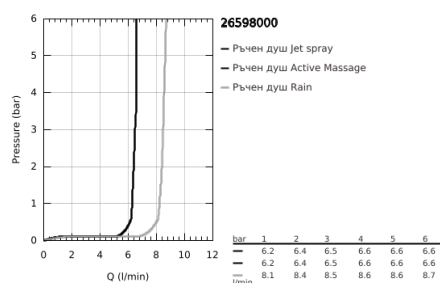

26 598 000 VITALIO SMARTACTIVE 150 ДУШ ГАРНИТУРА С ТРЪБНО ОКАЧВАНЕ И 3 СТРУИ

PRODUCT DESCRIPTION

- Colour: хром
- Състои се от:
 - ръчен душ Vitalio SmartActive 150 (26 597)
 - максимален дебит (при 3 bar): 8.5 l/min
 - тръбно окачване 600 mm
- С метални държачи за стена
- шлайх VitalioFlex Silver 1750 mm (27 506)
- GROHE EasyReach поставка
- GROHE EcoJoy - технология за намаляване разхода на вода
- GROHE DreamSpray перфектна струя
- GROHE LongLife хромирано покритие
- GROHE FastFixation Plusрегулируеми планки за закрепване
- GROHE TileFix регулируема дълбочина на горна и долна планка
- GROHE SpeedClean - система против натрупване на варовик
- Inner WaterGuide - изолирано покритие
- TwistStop функция против усукване
- Минимално налягане 1 bar.