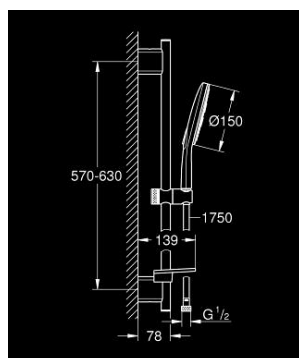

26 598 000 VITALIO SMARTACTIVE 150 ДУШ ГАРНИТУРА С ТРЪБНО ОКАЧВАНЕ И 3 СТРУИ

PRODUCT DESCRIPTION

- Colour: хром
- Състои се от:
 - ръчен душ Vitalio SmartActive 150 (26 597)
 - максимален дебит (при 3 bar): 8.5 l/min
 - тръбно окачване 600 mm
- С метални държачи за стена
- шлайх VitalioFlex Silver 1750 mm (27 506)
- GROHE EasyReach поставка
- GROHE EcoJoy - технология за намаляване разхода на вода
- GROHE DreamSpray перфектна струя
- GROHE LongLife хромирано покритие
- GROHE FastFixation Plusрегулируеми планки за закрепване
- GROHE TileFix регулируема дълбочина на горна и долна планка
- GROHE SpeedClean - система против натрупване на варовик
- Inner WaterGuide - изолирано покритие
- TwistStop функция против усукване
- Минимално налягане 1 bar.

26 598 000 VITALIO SMARTACTIVE 150 ДУШ ГАРНИТУРА С ТРЪБНО ОКАЧВАНЕ И 3 СТРУИ

SPARE PARTS, март 2018 – now

1: Държач за тръбно окачване (Spare part-nr. 48425000)

2: Регулируем елемент (Spare part-nr. 48424000)

3: Сапуниера (Spare part-nr. 48426000)

4: Филтър (Spare part-nr. 0700200M)