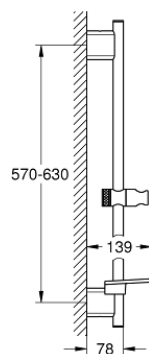

26 602 000 RAINSHOWER SMARTACTIVE ТРЪБНО ОКАЧВАНЕ, 600 MM

PRODUCT DESCRIPTION

- Colour: хром
- С метални държачи за стена
- Регулируем елемент с подвижен държач
- GROHE FastFixation
- GROHE TileFix регулируема дълбочина на горна и долна планка
- GROHE EasyReach поставка
- GROHE LongLife хромирано покритие

26 602 000 RAINSHOWER SMARTACTIVE ТРЪБНО ОКАЧВАНЕ, 600 MM

SPARE PARTS, март 2018 – now

- 1: Държач за тръбно окачване (Spare part-nr. 48425000)
- 2: Регулируем елемент (Spare part-nr. 48424000)
- 3: Сапуниера (Spare part-nr. 48426000)