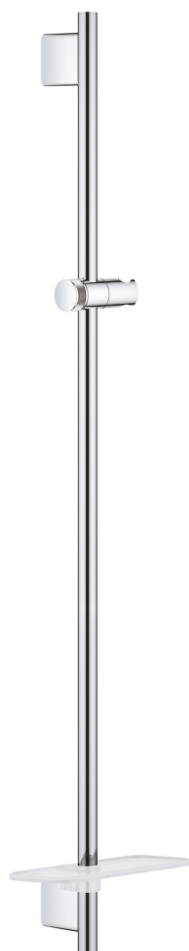

26 603 000 RAINSHOWER SMARTACTIVE ТРЪБНО ОКАЧВАНЕ, 900 MM

PRODUCT DESCRIPTION

- Colour: хром
- С метални държачи за стена
- Регулируем елемент с подвижен държач
- GROHE FastFixation
- GROHE TileFix регулируема дълбочина на горна и долна планка
- GROHE EasyReach поставка
- GROHE LongLife хромирано покритие

26 603 000 RAINSHOWER SMARTACTIVE ТРЪБНО ОКАЧВАНЕ, 900 MM

SPARE PARTS, март 2018 – now

- 1: Държач за тръбно окачване (Spare part-nr. 48425000)
- 2: Регулируем елемент (Spare part-nr. 48424000)
- 3: Сапуниера (Spare part-nr. 48426000)