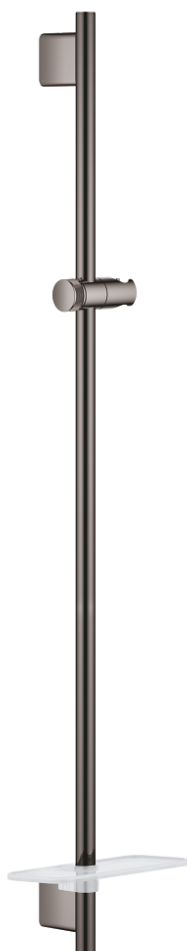

26 603 A00 RAINSHOWER SMARTACTIVE ТРЪБНО ОКАЧВАНЕ, 900 MM

PRODUCT DESCRIPTION

- Colour: hard graphite
- С метални държачи за стена
- Регулируем елемент с подвижен държач
- GROHE FastFixation
- GROHE TileFix регулируема дълбочина на горна и долна планка
- GROHE EasyReach поставка
- GROHE LongLife finish