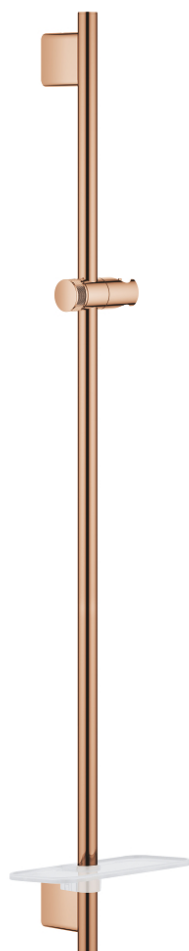

26 603 DA0 RAINSHOWER SMARTACTIVE ТРЪБНО ОКАЧВАНЕ, 900 MM

PRODUCT DESCRIPTION

- Colour: warm sunset
- С метални държачи за стена
- Регулируем елемент с подвижен държач
- GROHE FastFixation
- GROHE TileFix регулируема дълбочина на горна и долна планка
- GROHE EasyReach поставка
- GROHE LongLife finish