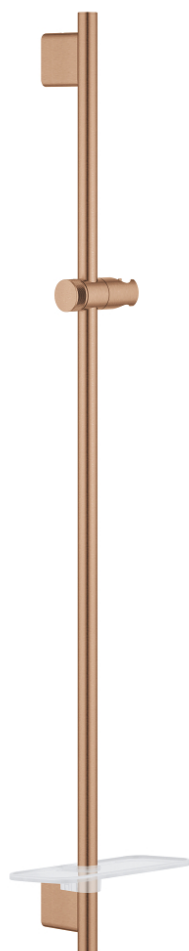

## 26 603 DL0 RAINSHOWER SMARTACTIVE ТРЪБНО ОКАЧВАНЕ, 900 MM

### PRODUCT DESCRIPTION

- Colour: brushed warm sunset
- С метални държачи за стена
- Регулируем елемент с подвижен държач
- GROHE FastFixation
- GROHE TileFix регулируема дълбочина на горна и долна планка
- GROHE EasyReach поставка
- GROHE LongLife finish