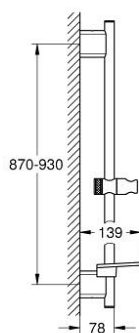

## 26 603 EN0 RAINSHOWER SMARTACTIVE ТРЪБНО ОКАЧВАНЕ, 900 MM

### PRODUCT DESCRIPTION

- Colour: brushed nickel
- С метални държачи за стена
- Регулируем елемент с подвижен държач
- GROHE FastFixation
- GROHE TileFix регулируема дълбочина на горна и долна планка
- GROHE EasyReach поставка
- GROHE LongLife finish

## 26 603 EN0 RAINSHOWER SMARTACTIVE ТРЪБНО ОКАЧВАНЕ, 900 MM

**SPARE PARTS**, септември 2018 – now

- 1: Държач за тръбно окачване (Spare part-nr. 48425EN0)
- 2: Регулируем елемент (Spare part-nr. 48424EN0)
- 3: Сапуниера (Spare part-nr. 48426000)