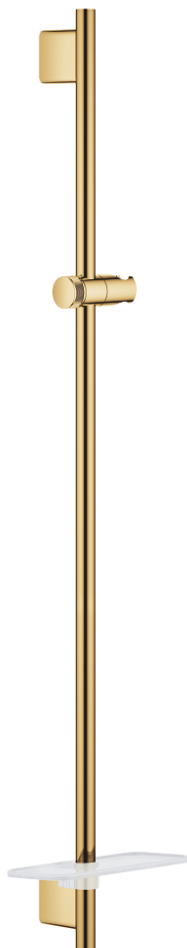

26 603 GL0 RAINSHOWER SMARTACTIVE ТРЪБНО ОКАЧВАНЕ, 900 MM

PRODUCT DESCRIPTION

- Colour: cool Sunrise
- С метални държачи за стена
- Регулируем елемент с подвижен държач
- GROHE FastFixation
- GROHE TileFix регулируема дълбочина на горна и долна планка
- GROHE EasyReach поставка
- GROHE LongLife finish