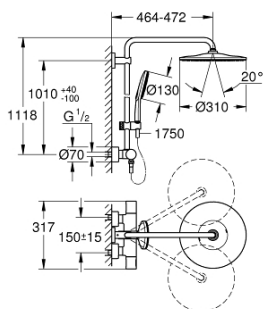

26 647 000 RAINSHOWER SMARTACTIVE 310 ДУШ СИСТЕМА С ТЕРМОСТАТ

PRODUCT DESCRIPTION

- Colour: хром
- Състои се от:
  - Хоризонтално, въртящо серамо за душ 450 mm
  - Термостат с аквадимер
  - извършва и превключването между:
    - head shower Rainshower Mono 310
    - макс. дебит (при 3 bar): 13.5 l/min
  - Със сферично закрепване
  - завъртане на $\pm 15^\circ$
  - Rainshower SmartActive 130 hand shower 3 sprays
  - maximum flow rate (at 3 bar): 12 l/min
  - Регулируем елемент
  - с удобно захващане
  - Silverflex shower hose 1750 mm
  - GROHE TurboStat - компактен картуш с осъщен термоелемент
  - GROHE SafeStop 38°C
- включен GROHE SafeStop Plus температурен ограничител до 43°C
- GROHE CoolTouch – без риск от изгаряне
- GROHE DreamSpray перфектна струя
- GROHE SmartTip - избирате душ струята, чрез едно натискане на бутона
- GROHE LongLife хромирано покритие
- Flexible Installation - (регулиране на горната скоба, за да се използват съществуващи дупки)
- GROHE SpeedClean - система против натрупване на варовик
- Подходящ за проточен бойлер от 18 kW/h
- Минимален дебит 5 l/min.