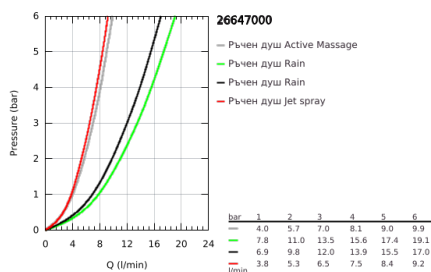

26 647 000 RAINSHOWER SMARTACTIVE 310 ДУШ СИСТЕМА С ТЕРМОСТАТ

PRODUCT DESCRIPTION

- Colour: хром
- Състои се от:
 - Хоризонтално, въртящо серамо за душ 450 mm
 - Термостат с аквадимер
 - извършва и превключването между:
 - head shower Rainshower Mono 310
 - макс. дебит (при 3 bar): 13.5 l/min
 - Със сферично закрепване
 - завъртане на $\pm 15^\circ$
 - Rainshower SmartActive 130 hand shower 3 sprays
 - maximum flow rate (at 3 bar): 12 l/min
 - Регулируем елемент
 - с удобно захващане
 - Silverflex shower hose 1750 mm
 - GROHE TurboStat - компактен картуш с осъщен термоелемент
 - GROHE SafeStop 38°C
- включен GROHE SafeStop Plus температурен ограничител до 43°C
- GROHE CoolTouch – без риск от изгаряне
- GROHE DreamSpray перфектна струя
- GROHE SmartTip - избирате душ струята, чрез едно натискане на бутона
- GROHE LongLife хромирано покритие
- Flexible Installation - (регулиране на горната скоба, за да се използват съществуващи дупки)
- GROHE SpeedClean - система против натрупване на варовик
- Подходящ за проточен бойлер от 18 kW/h
- Минимален дебит 5 l/min.