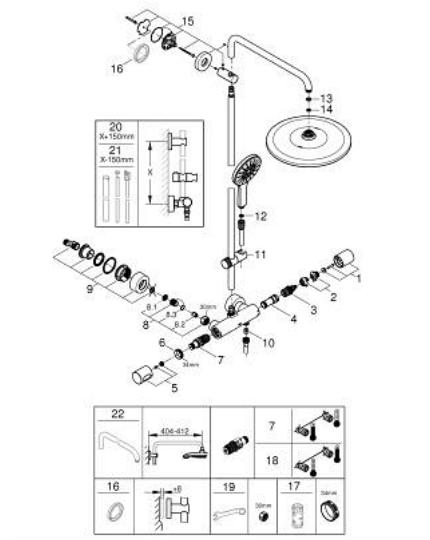

26 647 000 RAINSHOWER SMARTACTIVE 310 ДУШ СИСТЕМА С ТЕРМОСТАТ

SPARE PARTS, август 2018 – март 2021

- 1: Aquadimmer handle (Spare part-nr. 47804000)
 - 2: Stop (Spare part-nr. 47723000)
 - 3: Аквадимер (Spare part-nr. 47364000)
 - 4: Water flow (Spare part-nr. 47887000)
 - 5: Ръкохватка за контрол на температурата (Spare part-nr. 47811000)
 - 6: Fitting ring (Spare part-nr. 47743000)
 - 7: Термoeлемент 1/2" (Spare part-nr. 47439000)
 - 8: Възвратен клапан (Spare part-nr. 47189000)
 - 8.1: Филтър (Spare part-nr. 0726400M)
 - 8.2: Възвратен клапан (Spare part-nr. 08565000)
 - 8.3: O-ring $\varnothing 17 \times \varnothing 2$ (Spare part-nr. 0305500M)
 - 9: S- Връзка (Spare part-nr. 12693000)
 - 10: Възвратен клапан (Spare part-nr. 08565000)
 - 11: Регулируем елемент (Spare part-nr. 48424000)
 - 12: Филтър (Spare part-nr. 0700200M)
 - 13: Уплътнение $\varnothing 18,5 \times \varnothing 12 \times 2$ (Spare part-nr. 0138900M)
 - 14: Филтър (Spare part-nr. 48007000)
 - 15: Държач за тръбно окачване (Spare part-nr. 48279000)
 - 16: Подложна шайба (Spare part-nr. 27180000)*
 - 17: Ключ (Spare part-nr. 19332000)*
 - 18: GROHE TurboStat картуш 1/2" (Spare part-nr. 47175000)*
 - 19: Специален ключ (Spare part-nr. 19377000)*
 - 20: Тръба за тръбно окачване (Spare part-nr. 48053000)*
 - 21: Тръба за тръбно окачване (Spare part-nr. 48054000)*
 - 22: Рамо за душ за душ системи (Spare part-nr. 14047000)*
- * Optional accessories