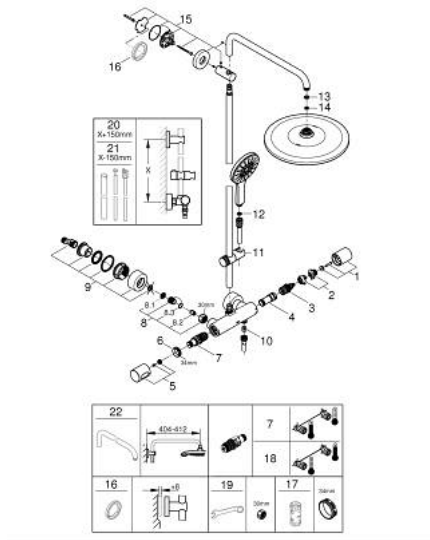

26 647 LS0 RAINSHOWER SMARTACTIVE 310 ДУШ СИСТЕМА С ТЕРМОСТАТ

PRODUCT DESCRIPTION

- Colour: moon white/chrome
- Състои се от:
 - Хоризонтално, въртящо серамо за душ 450 mm
 - Термостат с аквадимер
 - извършва и превключването между:
 - head shower Rainshower Mono 310
 - Със сферично закрепване
 - завъртане на $\pm 15^\circ$
 - Rainshower SmartActive 130 hand shower 3 sprays
 - Регулируем елемент
 - с удобно захващане
 - Silverflex shower hose 1750 mm
 - GROHE TurboStat - компактен картуш с восьъчен термоелемент
 - GROHE SafeStop 38°C
- включен GROHE SafeStop Plus температурен ограничител до 43°C

26 647 LS0 RAINSHOWER SMARTACTIVE 310 ДУШ СИСТЕМА С ТЕРМОСТАТ

SPARE PARTS, август 2018 – март 2021

- 1: Aquadimmer handle (Spare part-nr. 47804000)
- 2: Stop (Spare part-nr. 47723000)
- 3: Аквадимер (Spare part-nr. 47364000)
- 4: Water flow (Spare part-nr. 47887000)
- 5: Ръкохватка за контрол на температурата (Spare part-nr. 47811000)
- 6: Fitting ring (Spare part-nr. 47743000)
- 7: Термoeлемент 1/2" (Spare part-nr. 47439000)
- 8: Възвратен клапан (Spare part-nr. 47189000)
- 8.1: Филтър (Spare part-nr. 0726400M)
- 8.2: Възвратен клапан (Spare part-nr. 08565000)
- 8.3: O-ring $\varnothing 17 \times \varnothing 2$ (Spare part-nr. 0305500M)
- 9: S- Връзка (Spare part-nr. 12693000)
- 10: Възвратен клапан (Spare part-nr. 08565000)
- 11: Регулируем елемент (Spare part-nr. 48424000)
- 12: Филтър (Spare part-nr. 0700200M)
- 13: Уплътнение $\varnothing 18,5 \times \varnothing 12 \times 2$ (Spare part-nr. 0138900M)
- 14: Филтър (Spare part-nr. 48007000)
- 15: Държач за тръбно окачване (Spare part-nr. 48279000)
- 16: Подложна шайба (Spare part-nr. 27180000)*
- 17: Ключ (Spare part-nr. 19332000)*
- 18: GROHE TurboStat картуш 1/2" (Spare part-nr. 47175000)*
- 19: Специален ключ (Spare part-nr. 19377000)*
- 20: Тръба за тръбно окачване (Spare part-nr. 48053000)*
- 21: Тръба за тръбно окачване (Spare part-nr. 48054000)*
- 22: Рамо за душ за душ системи (Spare part-nr. 14047000)*