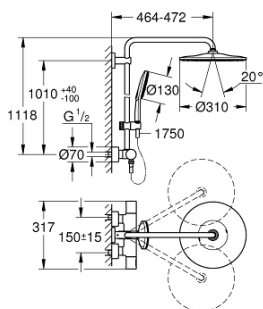

26 647 LS0 RAINSHOWER SMARTACTIVE 310 ДУШ СИСТЕМА С ТЕРМОСТАТ

PRODUCT DESCRIPTION

- Colour: moon white/chrome
- Състои се от:
 - Хоризонтално, въртящо серамо за душ 450 mm
 - Термостат с аквадимер
 - извършва и превключването между:
 - head shower Rainshower Mono 310
 - Със сферично закрепване
 - завъртане на $\pm 15^\circ$
 - Rainshower SmartActive 130 hand shower 3 sprays
 - Регулируем елемент
 - с удобно захващане
 - Silverflex shower hose 1750 mm
 - GROHE TurboStat - компактен картуш с восьъчен термоелемент
 - GROHE SafeStop 38°C
- включен GROHE SafeStop Plus температурен ограничител до 43°C

26 647 LS0 RAINSHOWER SMARTACTIVE 310 ДУШ СИСТЕМА С ТЕРМОСТАТ

SPARE PARTS, август 2018 – март 2021

- 1: Aquadimmer handle (Spare part-nr. 47804000)
- 2: Stop (Spare part-nr. 47723000)
- 3: Аквадимер (Spare part-nr. 47364000)
- 4: Water flow (Spare part-nr. 47887000)
- 5: Ръкохватка за контрол на температурата (Spare part-nr. 47811000)
- 6: Fitting ring (Spare part-nr. 47743000)
- 7: Термoeлемент 1/2" (Spare part-nr. 47439000)
- 8: Възвратен клапан (Spare part-nr. 47189000)
- 8.1: Филтър (Spare part-nr. 0726400M)
- 8.2: Възвратен клапан (Spare part-nr. 08565000)
- 8.3: O-ring $\varnothing 17 \times \varnothing 2$ (Spare part-nr. 0305500M)
- 9: S- Връзка (Spare part-nr. 12693000)
- 10: Възвратен клапан (Spare part-nr. 08565000)
- 11: Регулируем елемент (Spare part-nr. 48424000)
- 12: Филтър (Spare part-nr. 0700200M)
- 13: Уплътнение $\varnothing 18,5 \times \varnothing 12 \times 2$ (Spare part-nr. 0138900M)
- 14: Филтър (Spare part-nr. 48007000)
- 15: Държач за тръбно окачване (Spare part-nr. 48279000)
- 16: Подложна шайба (Spare part-nr. 27180000)*
- 17: Ключ (Spare part-nr. 19332000)*
- 18: GROHE TurboStat картуш 1/2" (Spare part-nr. 47175000)*
- 19: Специален ключ (Spare part-nr. 19377000)*
- 20: Тръба за тръбно окачване (Spare part-nr. 48053000)*
- 21: Тръба за тръбно окачване (Spare part-nr. 48054000)*
- 22: Рамо за душ за душ системи (Spare part-nr. 14047000)*