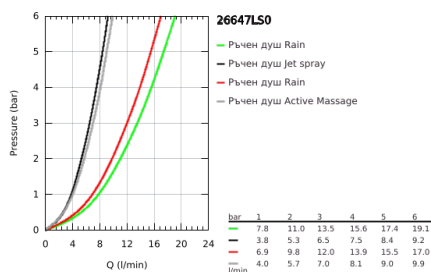

26 647 LS0 RAINSHOWER SMARTACTIVE 310 ДУШ СИСТЕМА С ТЕРМОСТАТ

PRODUCT DESCRIPTION

- Colour: moon white/chrome
- Състои се от:
 - Хоризонтално, въртящо серамо за душ 450 mm
 - Термостат с аквадимер
 - извършва и превключването между:
 - head shower Rainshower Mono 310
 - Със сферично закрепване
 - завъртане на $\pm 15^\circ$
 - Rainshower SmartActive 130 hand shower 3 sprays
 - Регулируем елемент
 - с удобно захващане
 - Silverflex shower hose 1750 mm
 - GROHE TurboStat - компактен картуш с восьъчен термоелемент
 - GROHE SafeStop 38°C
- включен GROHE SafeStop Plus температурен ограничител до 43°C