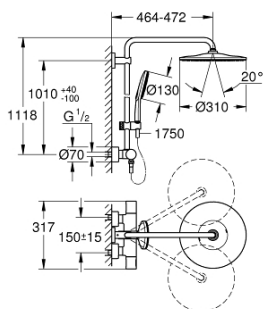

26 648 000 RAINSHOWER SMARTACTIVE 310 ДУШ СИСТЕМА С ТЕРМОСТАТ

PRODUCT DESCRIPTION

- Colour: хром
- Състои се от:
  - Хоризонтално, въртящо серамо за душ 450 mm
  - Термостат с аквадимер
  - извършва и превключването между:
    - head shower Rainshower Mono 310
    - max. дебит при (3 bar.): 9.5 l/min
  - Със сферично закрепване
  - завъртане на $\pm 15^\circ$
  - hand shower Rainshower SmartActive 130
  - максимален дебит (при 3 bar): 8.5 l/min
- Регулируем елемент
- с удобно захващане
- Silverflex shower hose 1750 mm
- AquaCalibrator limits maximum flow rate of system (at 3 bar): 9.5 l/min
- GROHE TurboStat - компактен картуш с восьъчен термоелемент
- GROHE EcoJoy - технология за намаляване разхода на вода
- GROHE SafeStop 38°C
- включен GROHE SafeStop Plus температурен ограничител до 43°C
- GROHE CoolTouch – без риск от изгаряне
- GROHE DreamSpray перфектна струя
- GROHE SmartTip - избирате душ струята, чрез едно натискане на бутона
- GROHE LongLife хромирано покритие
- Flexible Installation - (регулиране на горната скоба, за да се използват съществуващи дупки)
- GROHE SpeedClean - система против натрупване на варовик
- Подходящ за проточен бойлер от 18 kW/h
- Минимален дебит 5 l/min.