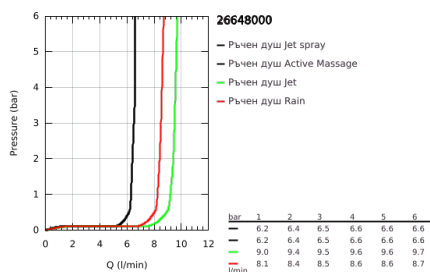

26 648 000 RAINSHOWER SMARTACTIVE 310 ДУШ СИСТЕМА С ТЕРМОСТАТ

PRODUCT DESCRIPTION

- Colour: хром
- Състои се от:
 - Хоризонтално, въртящо серамо за душ 450 mm
 - Термостат с аквадимер
 - извършва и превключването между:
 - head shower Rainshower Mono 310
 - max. дебит при (3 bar.): 9.5 l/min
 - Със сферично закрепване
 - завъртане на $\pm 15^\circ$
 - hand shower Rainshower SmartActive 130
 - максимален дебит (при 3 bar): 8.5 l/min
- Регулируем елемент
- с удобно захващане
- Silverflex shower hose 1750 mm
- AquaCalibrator limits maximum flow rate of system (at 3 bar): 9.5 l/min
- GROHE TurboStat - компактен картуш с восьъчен термоелемент
- GROHE EcoJoy - технология за намаляване разхода на вода
- GROHE SafeStop 38°C
- включен GROHE SafeStop Plus температурен ограничител до 43°C
- GROHE CoolTouch – без риск от изгаряне
- GROHE DreamSpray перфектна струя
- GROHE SmartTip - избирате душ струята, чрез едно натискане на бутона
- GROHE LongLife хромирано покритие
- Flexible Installation - (регулиране на горната скоба, за да се използват съществуващи дупки)
- GROHE SpeedClean - система против натрупване на варовик
- Подходящ за проточен бойлер от 18 kW/h
- Минимален дебит 5 l/min.