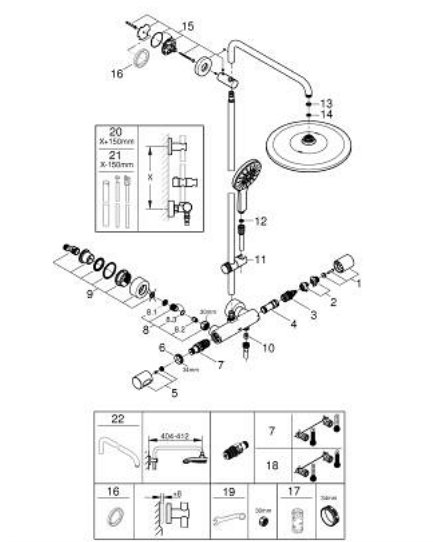

26 648 000 RAINSHOWER SMARTACTIVE 310 ДУШ СИСТЕМА С ТЕРМОСТАТ

SPARE PARTS, август 2018 – март 2021

- 1: Aquadimmer handle (Spare part-nr. 47804000)
 - 2: Stop (Spare part-nr. 47723000)
 - 3: Аквадиммер (Spare part-nr. 47364000)
 - 4: Water flow (Spare part-nr. 47887000)
 - 5: Ръкохватка за контрол на температурата (Spare part-nr. 47811000)
 - 6: Fitting ring (Spare part-nr. 47743000)
 - 7: Термoeлемент 1/2" (Spare part-nr. 47439000)
 - 8: Възвратен клапан (Spare part-nr. 47189000)
 - 8.1: Филтър (Spare part-nr. 0726400M)
 - 8.2: Възвратен клапан (Spare part-nr. 08565000)
 - 8.3: O-ring $\varnothing 17 \times \varnothing 2$ (Spare part-nr. 0305500M)
 - 9: S- Връзка (Spare part-nr. 12693000)
 - 10: Възвратен клапан (Spare part-nr. 08565000)
 - 11: Регулируем елемент (Spare part-nr. 48424000)
 - 12: Филтър (Spare part-nr. 0700200M)
 - 13: Уплътнение $\varnothing 18,5 \times \varnothing 12 \times 2$ (Spare part-nr. 0138900M)
 - 14: Филтър (Spare part-nr. 48007000)
 - 15: Държач за тръбно окачване (Spare part-nr. 48279000)
 - 16: Подложна шайба (Spare part-nr. 27180000)*
 - 17: Ключ (Spare part-nr. 19332000)*
 - 18: GROHE TurboStat картуш 1/2" (Spare part-nr. 47175000)*
 - 19: Специален ключ (Spare part-nr. 19377000)*
 - 20: Тръба за тръбно окачване (Spare part-nr. 48053000)*
 - 21: Тръба за тръбно окачване (Spare part-nr. 48054000)*
 - 22: Рамо за душ за душ системи (Spare part-nr. 14047000)*
- * Optional accessories