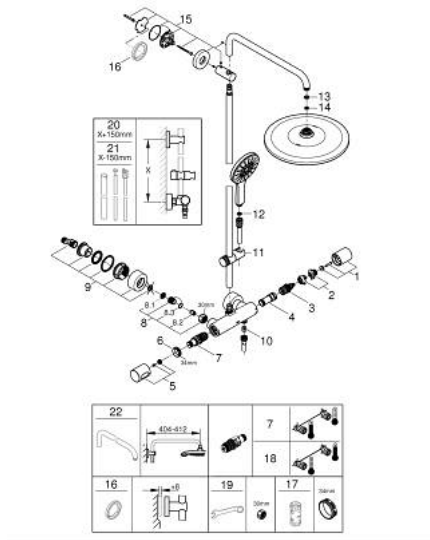

26 648 LS0 RAINSHOWER SMARTACTIVE 310 ДУШ СИСТЕМА С ТЕРМОСТАТ

SPARE PARTS, август 2018 – март 2021

1. 1: Aquadimmer handle (Spare part-nr. 47804000)
2. 2: Stop (Spare part-nr. 47723000)
3. 3: Аквадимер (Spare part-nr. 47364000)
4. 4: Water flow (Spare part-nr. 47887000)
5. 5: Ръкохватка за контрол на температурата (Spare part-nr. 47811000)
6. 6: Fitting ring (Spare part-nr. 47743000)
7. 7: Термoeлемент 1/2" (Spare part-nr. 47439000)
8. 8: Възвратен клапан (Spare part-nr. 47189000)
- 8.1: Филтър (Spare part-nr. 0726400M)
- 8.2: Възвратен клапан (Spare part-nr. 08565000)
- 8.3: O-ring $\varnothing 17 \times \varnothing 2$ (Spare part-nr. 0305500M)
12. 9: S- Връзка (Spare part-nr. 12693000)
13. 10: Възвратен клапан (Spare part-nr. 08565000)
14. 11: Регулируем елемент (Spare part-nr. 48424000)
15. 12: Филтър (Spare part-nr. 0700200M)
16. 13: Уплътнение $\varnothing 18,5 \times \varnothing 12 \times 2$ (Spare part-nr. 0138900M)
17. 14: Филтър (Spare part-nr. 48007000)
18. 15: Държач за тръбно окачване (Spare part-nr. 48279000)
19. 16: Подложна шайба (Spare part-nr. 27180000)*
20. 17: Ключ (Spare part-nr. 19332000)*
21. 18: GROHE TurboStat картуш 1/2" (Spare part-nr. 47175000)*
22. 19: Специален ключ (Spare part-nr. 19377000)*
23. 20: Тръба за тръбно окачване (Spare part-nr. 48053000)*
24. 21: Тръба за тръбно окачване (Spare part-nr. 48054000)*
25. 22: Рамо за душ за душ системи (Spare part-nr. 14047000)*

* Optional accessories