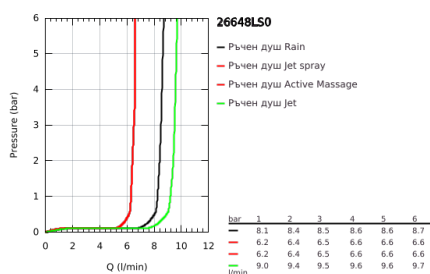

### PRODUCT DESCRIPTION

- Colour: moon white/chrome
- Състои се от:
  - Хоризонтално, въртящо серамо за душ 450 mm
  - Термостат с аквадимер
  - извършва и превключването между:
    - head shower Rainshower Mono 310
    - max. дебит при (3 bar.): 9.5 l/min
  - Със сферично закрепване
  - завъртане на  $\pm 15^\circ$
  - hand shower Rainshower SmartActive 130
  - максимален дебит (при 3 bar): 8.5 l/min
- Регулируем елемент
- с удобно захващане
- Silverflex shower hose 1750 mm
- GROHE TurboStat - компактен картуш с восьъчен термоелемент
- GROHE EcoJoy - технология за намаляване разхода на вода
- GROHE SafeStop 38°C
- включен GROHE SafeStop Plus температурен ограничител до 43°C
- GROHE CoolTouch – без риск от изгаряне
- GROHE DreamSpray перфектна струя
- GROHE SmartTip - избирате душ струята, чрез едно натискане на бутона
- GROHE LongLife finish
- Flexible Installation - (регулиране на горната скоба, за да се използват съществуващи дупки)
- GROHE SpeedClean - система против натрупване на варовик
- Подходящ за проточен бойлер от 18 kW/h
- Минимален захранващ дебит 7l/min.