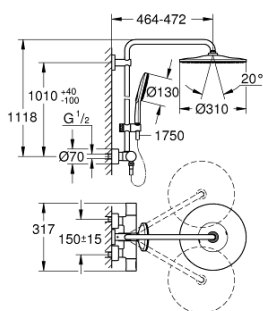

### PRODUCT DESCRIPTION

- Colour: moon white/chrome
- Състои се от:
  - Хоризонтално, въртящо серамо за душ 450 mm
  - Термостат с аквадимер
  - извършва и превключването между:
    - head shower Rainshower Mono 310
    - max. дебит при (3 bar.): 9.5 l/min
  - Със сферично закрепване
  - завъртане на  $\pm 15^\circ$
  - hand shower Rainshower SmartActive 130
  - максимален дебит (при 3 bar): 8.5 l/min
- Регулируем елемент
- с удобно захващане
- Silverflex shower hose 1750 mm
- GROHE TurboStat - компактен картуш с восьъчен термоелемент
- GROHE EcoJoy - технология за намаляване разхода на вода
- GROHE SafeStop 38°C
- включен GROHE SafeStop Plus температурен ограничител до 43°C
- GROHE CoolTouch – без риск от изгаряне
- GROHE DreamSpray перфектна струя
- GROHE SmartTip - избирате душ струята, чрез едно натискане на бутона
- GROHE LongLife finish
- Flexible Installation - (регулиране на горната скоба, за да се използват съществуващи дупки)
- GROHE SpeedClean - система против натрупване на варовик
- Подходящ за проточен бойлер от 18 kW/h
- Минимален захранващ дебит 7l/min.