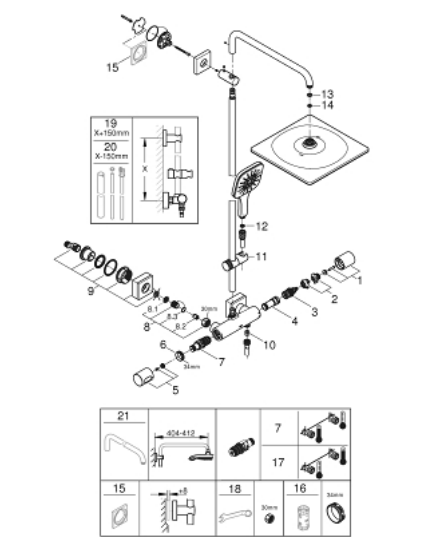

26 649 000 RAINSHOWER SMARTACTIVE 310 ДУШ СИСТЕМА С ТЕРМОСТАТ

SPARE PARTS, август 2018 – март 2021

- 1: Aquadimmer handle (Spare part-nr. 47804000)
- 2: Stop (Spare part-nr. 47723000)
- 3: Аквадимер (Spare part-nr. 47364000)
- 4: Water flow (Spare part-nr. 47887000)
- 5: Ръкохватка за контрол на температурата (Spare part-nr. 47811000)
- 6: Fitting ring (Spare part-nr. 47743000)
- 7: Термoeлемент 1/2" (Spare part-nr. 47439000)
- 8: Възвратен клапан (Spare part-nr. 47189000)
- 8.1: Филтър (Spare part-nr. 0726400M)
- 8.2: Възвратен клапан (Spare part-nr. 08565000)
- 8.3: O-ring $\varnothing 17 \times \varnothing 2$ (Spare part-nr. 0305500M)
- 9: S- Връзка (Spare part-nr. 47824000)
- 10: Възвратен клапан (Spare part-nr. 08565000)
- 11: Регулируем елемент (Spare part-nr. 48424000)
- 12: Филтър (Spare part-nr. 0700200M)
- 13: Уплътнение $\varnothing 18,5 \times \varnothing 12 \times 2$ (Spare part-nr. 0138900M)
- 14: Филтър (Spare part-nr. 48007000)
- 15: Подложна шайба (Spare part-nr. 27617000)*
- 16: Ключ (Spare part-nr. 19332000)*
- 17: GROHE TurboStat картуш 1/2" (Spare part-nr. 47175000)*
- 18: Специален ключ (Spare part-nr. 19377000)*
- 19: Тръба за тръбно окачване (Spare part-nr. 48053000)*
- 20: Тръба за тръбно окачване (Spare part-nr. 48054000)*
- 21: Рамо за душ за душ системи (Spare part-nr. 14047000)*