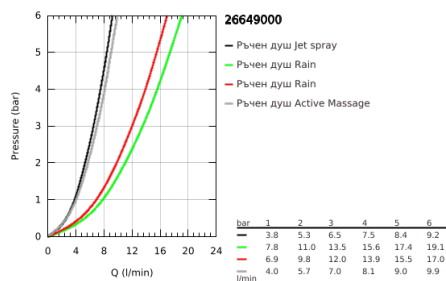

26 649 000 RAINSHOWER SMARTACTIVE 310 ДУШ СИСТЕМА С ТЕРМОСТАТ

PRODUCT DESCRIPTION

- Colour: хром
- Състои се от:
 - Горизонтално, въртящо серамо за душ 450 mm
 - Термостат с аквадимер
 - извършва и превключването между:
 - head shower Rainshower Mono 310 Cube
 - макс. дебит (при 3 bar): 13.5 l/min
 - Със сферично закрепване
 - завъртане на $\pm 15^\circ$
 - Rainshower SmartActive 130 Cube ръчен душ с 3 струи
 - maximum flow rate (at 3 bar): 12 l/min
 - Регулируем елемент
 - с удобно захващане
 - Silverflex shower hose 1750 mm
 - GROHE TurboStat - компактен картуш с осъщен термоелемент
 - GROHE SafeStop 38°C
- включен GROHE SafeStop Plus температурен ограничител до 43°C
- GROHE CoolTouch – без риск от изгаряне
- GROHE DreamSpray перфектна струя
- GROHE SmartTip - избирате душ струята, чрез едно натискане на бутона
- GROHE LongLife хромирано покритие
- Flexible Installation - (регулиране на горната скоба, за да се използват съществуващи дупки)
- GROHE SpeedClean - система против натрупване на варовик
- Подходящ за проточен бойлер от 18 kW/h
- Минимален дебит 5 l/min.