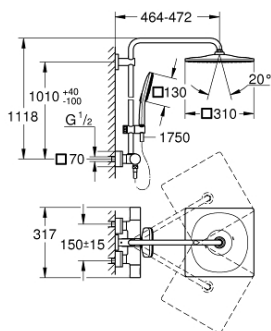

26 649 000 RAINSHOWER SMARTACTIVE 310 ДУШ СИСТЕМА С ТЕРМОСТАТ

SPARE PARTS, август 2018 – март 2021

- 1: Aquadimmer handle (Spare part-nr. 47804000)
- 2: Stop (Spare part-nr. 47723000)
- 3: Аквадимер (Spare part-nr. 47364000)
- 4: Water flow (Spare part-nr. 47887000)
- 5: Ръкохватка за контрол на температурата (Spare part-nr. 47811000)
- 6: Fitting ring (Spare part-nr. 47743000)
- 7: Термoeлемент 1/2" (Spare part-nr. 47439000)
- 8: Възвратен клапан (Spare part-nr. 47189000)
- 8.1: Филтър (Spare part-nr. 0726400M)
- 8.2: Възвратен клапан (Spare part-nr. 08565000)
- 8.3: O-ring $\varnothing 17 \times \varnothing 2$ (Spare part-nr. 0305500M)
- 9: S- Връзка (Spare part-nr. 47824000)
- 10: Възвратен клапан (Spare part-nr. 08565000)
- 11: Регулируем елемент (Spare part-nr. 48424000)
- 12: Филтър (Spare part-nr. 0700200M)
- 13: Уплътнение $\varnothing 18,5 \times \varnothing 12 \times 2$ (Spare part-nr. 0138900M)
- 14: Филтър (Spare part-nr. 48007000)
- 15: Подложна шайба (Spare part-nr. 27617000)*
- 16: Ключ (Spare part-nr. 19332000)*
- 17: GROHE TurboStat картуш 1/2" (Spare part-nr. 47175000)*
- 18: Специален ключ (Spare part-nr. 19377000)*
- 19: Тръба за тръбно окачване (Spare part-nr. 48053000)*
- 20: Тръба за тръбно окачване (Spare part-nr. 48054000)*
- 21: Рамо за душ за душ системи (Spare part-nr. 14047000)*