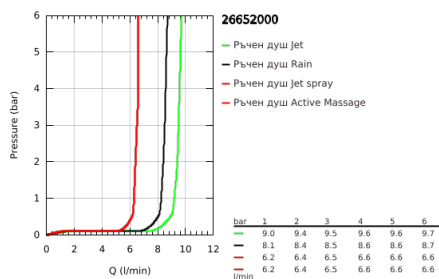

### PRODUCT DESCRIPTION

- Colour: хром
- Състои се от:
  - Хоризонтално, въртящо серамо за душ 450 mm
  - Термостат с аквадимер
  - извършва и превключването между:
    - head shower Rainshower Mono 310 Cube
    - max. дебит при (3 bar.): 9.5 l/min
  - Със сферично закрепване
  - завъртане на  $\pm 15^\circ$
  - hand shower Rainshower SmartActive 130 Cube
  - максимален дебит (при 3 bar): 8.5 l/min
- Регулируем елемент
- с удобно захващане
- Silverflex shower hose 1750 mm
- AquaCalibrator limits maximum flow rate of system (at 3 bar): 9.5 l/min
- GROHE TurboStat - компактен картуш с восьъчен термоелемент
- GROHE EcoJoy - технология за намаляване разхода на вода
- GROHE SafeStop 38°C
- включен GROHE SafeStop Plus температурен ограничител до 43°C
- GROHE CoolTouch – без риск от изгаряне
- GROHE DreamSpray перфектна струя
- GROHE SmartTip - избирате душ струята, чрез едно натискане на бутона
- GROHE LongLife хромирано покритие
- Flexible Installation - (регулиране на горната скоба, за да се използват съществуващи дупки)
- GROHE SpeedClean - система против натрупване на варовик
- Подходящ за проточен бойлер от 18 kW/h
- Минимален дебит 5 l/min.