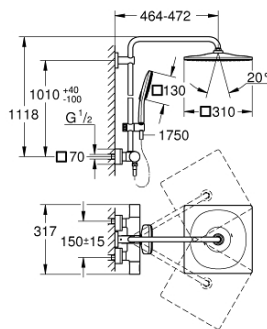

### PRODUCT DESCRIPTION

- Colour: хром
- Състои се от:
  - Хоризонтално, въртящо серамо за душ 450 mm
  - Термостат с аквадимер
  - извършва и превключването между:
    - head shower Rainshower Mono 310 Cube
    - max. дебит при (3 bar.): 9.5 l/min
  - Със сферично закрепване
  - завъртане на  $\pm 15^\circ$
  - hand shower Rainshower SmartActive 130 Cube
  - максимален дебит (при 3 bar): 8.5 l/min
- Регулируем елемент
- с удобно захващане
- Silverflex shower hose 1750 mm
- maximum flow rate system (at 3 bar): 9.5 l/min
- GROHE TurboStat - компактен картуш с восьъчен термоелемент
- GROHE EcoJoy - технология за намаляване разхода на вода
- GROHE SafeStop 38°C
- включен GROHE SafeStop Plus температурен ограничител до 43°C
- GROHE CoolTouch – без риск от изгаряне
- GROHE DreamSpray перфектна струя
- GROHE SmartTip - избирате душ струята, чрез едно натискане на бутона
- GROHE LongLife хромирано покритие
- Flexible Installation - (регулиране на горната скоба, за да се използват съществуващи дупки)
- GROHE SpeedClean - система против натрупване на варовик
- Подходящ за проточен бойлер от 18 kW/h
- Минимален дебит 5 l/min.