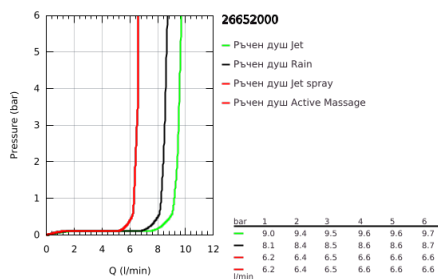

### PRODUCT DESCRIPTION

- Colour: хром
- Състои се от:
  - Хоризонтално, въртящо серамо за душ 450 mm
  - Термостат с аквадимер
  - извършва и превключването между:
    - head shower Rainshower Mono 310 Cube
    - max. дебит при (3 bar.): 9.5 l/min
  - Със сферично закрепване
  - завъртане на  $\pm 15^\circ$
  - hand shower Rainshower SmartActive 130 Cube
  - максимален дебит (при 3 bar): 8.5 l/min
- Регулируем елемент
- с удобно захващане
- Silverflex shower hose 1750 mm
- maximum flow rate system (at 3 bar): 9.5 l/min
- GROHE TurboStat - компактен картуш с восьъчен термоелемент
- GROHE EcoJoy - технология за намаляване разхода на вода
- GROHE SafeStop 38°C
- включен GROHE SafeStop Plus температурен ограничител до 43°C
- GROHE CoolTouch – без риск от изгаряне
- GROHE DreamSpray перфектна струя
- GROHE SmartTip - избирате душ струята, чрез едно натискане на бутона
- GROHE LongLife хромирано покритие
- Flexible Installation - (регулиране на горната скоба, за да се използват съществуващи дупки)
- GROHE SpeedClean - система против натрупване на варовик
- Подходящ за проточен бойлер от 18 kW/h
- Минимален дебит 5 l/min.