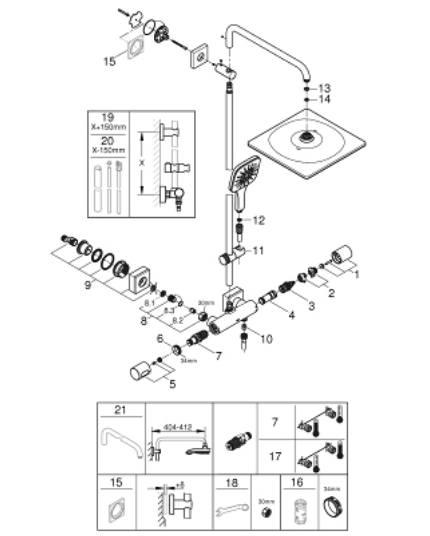

26 652 000 RAINSHOWER SMARTACTIVE 310 ДУШ СИСТЕМА С ТЕРМОСТАТ

SPARE PARTS, август 2018 – март 2021

- 1: Aquadimmer handle (Spare part-nr. 47804000)
- 2: Stop (Spare part-nr. 47723000)
- 3: Аквадимер (Spare part-nr. 47364000)
- 4: Water flow (Spare part-nr. 47887000)
- 5: Ръкохватка за контрол на температурата (Spare part-nr. 47811000)
- 6: Fitting ring (Spare part-nr. 47743000)
- 7: Термoeлемент 1/2" (Spare part-nr. 47439000)
- 8: Възвратен клапан (Spare part-nr. 47189000)
- 8.1: Филтър (Spare part-nr. 0726400M)
- 8.2: Възвратен клапан (Spare part-nr. 08565000)
- 8.3: O-ring $\varnothing 17 \times \varnothing 2$ (Spare part-nr. 0305500M)
- 9: S- Връзка (Spare part-nr. 47824000)
- 10: Възвратен клапан (Spare part-nr. 08565000)
- 11: Регулируем елемент (Spare part-nr. 48424000)
- 12: Филтър (Spare part-nr. 0700200M)
- 13: Уплътнение $\varnothing 18,5 \times \varnothing 12 \times 2$ (Spare part-nr. 0138900M)
- 14: Филтър (Spare part-nr. 48007000)
- 15: Подложна шайба (Spare part-nr. 27617000)*
- 16: Ключ (Spare part-nr. 19332000)*
- 17: GROHE TurboStat картуш 1/2" (Spare part-nr. 47175000)*
- 18: Специален ключ (Spare part-nr. 19377000)*
- 19: Тръба за тръбно окачване (Spare part-nr. 48053000)*
- 20: Тръба за тръбно окачване (Spare part-nr. 48054000)*
- 21: Рамо за душ за душ системи (Spare part-nr. 14047000)*

* Optional accessories