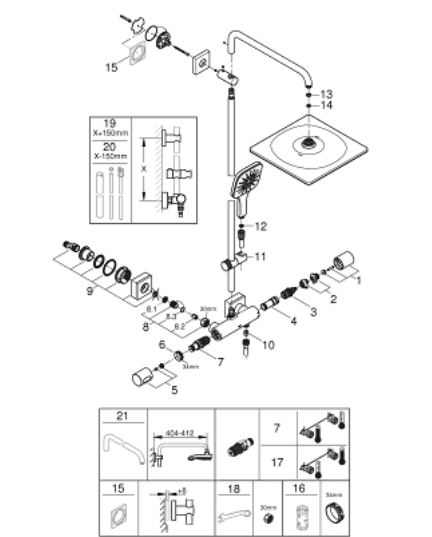

26 652 000 RAINSHOWER SMARTACTIVE 310 ДУШ СИСТЕМА С ТЕРМОСТАТ

SPARE PARTS, август 2018 – март 2021

- 1: Aquadimmer handle (Spare part-nr. 47804000)
- 2: Stop (Spare part-nr. 47723000)
- 3: Аквадиммер (Spare part-nr. 47364000)
- 4: Water flow (Spare part-nr. 47887000)
- 5: Ръкохватка за контрол на температурата (Spare part-nr. 47811000)
- 6: Fitting ring (Spare part-nr. 47743000)
- 7: Термoeлемент 1/2" (Spare part-nr. 47439000)
- 8: Възвратен клапан (Spare part-nr. 47189000)
- 8.1: Филтър (Spare part-nr. 0726400M)
- 8.2: Възвратен клапан (Spare part-nr. 08565000)
- 8.3: O-ring $\varnothing 17 \times \varnothing 2$ (Spare part-nr. 0305500M)
- 9: S- Връзка (Spare part-nr. 47824000)
- 10: Възвратен клапан (Spare part-nr. 08565000)
- 11: Регулируем елемент (Spare part-nr. 48424000)
- 12: Филтър (Spare part-nr. 0700200M)
- 13: Уплътнение $\varnothing 18,5 \times \varnothing 12 \times 2$ (Spare part-nr. 0138900M)
- 14: Филтър (Spare part-nr. 48007000)
- 15: Подложна шайба (Spare part-nr. 27617000)*
- 16: Ключ (Spare part-nr. 19332000)*
- 17: GROHE TurboStat картуш 1/2" (Spare part-nr. 47175000)*
- 18: Специален ключ (Spare part-nr. 19377000)*
- 19: Тръба за тръбно окачване (Spare part-nr. 48053000)*
- 20: Тръба за тръбно окачване (Spare part-nr. 48054000)*
- 21: Рамо за душ за душ системи (Spare part-nr. 14047000)*

* Optional accessories