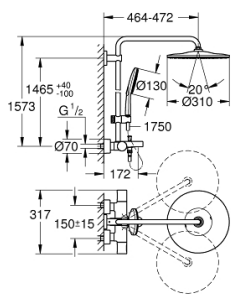

### PRODUCT DESCRIPTION (1/2)

- Colour: хром
- Състои се от:
  - Горизонтално, въртящо серамо за душ 450 mm
  - Термостат с аквадимер
  - извършва и превключването между:
    - head shower Rainshower Mono 310
    - макс. дебит (при 3 bar): 7.5 l/min
  - Със сферично закрепване
  - завъртане на  $\pm 15^\circ$
- Чучур за вана
- Отделен превключвател за ръчния душ
- hand shower Rainshower SmartActive 130
- максимален дебит (при 3 bar): 8.5 l/min
- Регулируем елемент
- с удобно захващане
- Silverflex shower hose 1750 mm
- AquaCalibrator limits maximum flow rate of system (at 3 bar): 8.5 l/min
- GROHE TurboStat - компактен картуш с восьъчен термоелемент
- GROHE EcoJoy - технология за намаляване разхода на вода
- GROHE SafeStop 38°C
- включен GROHE SafeStop Plus температурен ограничител до 43°C
- GROHE CoolTouch – без риск от изгаряне
- GROHE DreamSpray перфектна струя
- GROHE SmartTip - избирате душ струята, чрез едно натискане на бутона
- GROHE LongLife хромирано покритие
- Flexible Installation - (регулиране на горната скоба, за да се използват съществуващи дупки)
- GROHE SpeedClean - система против натрупване на варовик

### PRODUCT DESCRIPTION (2/2)

- Inner WaterGuide - изолирано покритие
- Подходящ за проточен бойлер от 18 kW/h
- Минимален дебит 5 l/min.