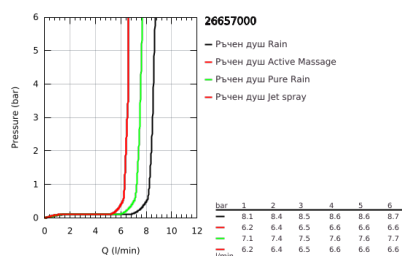

### PRODUCT DESCRIPTION (1/2)

- Colour: хром
- Състои се от:
  - Горизонтално, въртящо серамо за душ 450 mm
  - Термостат с аквадимер
  - извършва и превключването между:
    - head shower Rainshower Mono 310
    - макс. дебит (при 3 bar): 7.5 l/min
  - Със сферично закрепване
  - завъртане на  $\pm 15^\circ$
- Чучур за вана
- Отделен превключвател за ръчния душ
- hand shower Rainshower SmartActive 130
- максимален дебит (при 3 bar): 8.5 l/min
- Регулируем елемент
- с удобно захващане
- Silverflex shower hose 1750 mm
- maximum flow rate system (at 3 bar): 8.5 l/min (without bath inlet)
- GROHE TurboStat - компактен картуш с восьъчен термоелемент
- GROHE EcoJoy - технология за намаляване разхода на вода
- GROHE SafeStop 38°C
- включен GROHE SafeStop Plus температурен ограничител до 43°C
- GROHE CoolTouch – без риск от изгаряне
- GROHE DreamSpray перфектна струя
- GROHE SmartTip - избирате душ струята, чрез едно натискане на бутона
- GROHE LongLife хромирано покритие
- Flexible Installation - (регулиране на горната скоба, за да се използват съществуващи дупки)
- GROHE SpeedClean - система против натрупване на варовик