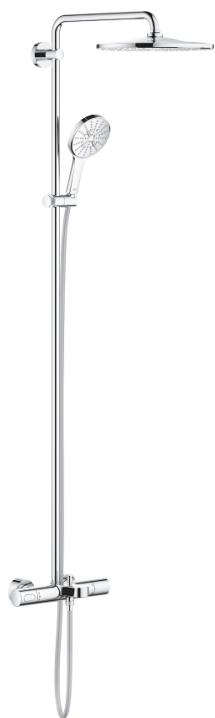

## 26 657 000 RAINSHOWER SMARTACTIVE 310 ДУШ СИСТЕМА С ТЕРМОСТАТ ЗА ВАНА

### PRODUCT DESCRIPTION (1/2)

- Colour: хром
- Състои се от:
  - Горизонтално, въртящо серамо за душ 450 mm
  - Термостат с аквадимер
  - извършва и превключването между:
    - head shower Rainshower Mono 310
    - макс. дебит (при 3 bar): 7.5 l/min
  - Със сферично закрепване
  - завъртане на  $\pm 15^\circ$
- Чучур за вана
- Отделен превключвател за ръчния душ
- hand shower Rainshower SmartActive 130
- максимален дебит (при 3 bar): 8.5 l/min
- Регулируем елемент
- с удобно захващане
- Silverflex shower hose 1750 mm
- AquaCalibrator limits maximum flow rate of system (at 3 bar): 8.5 l/min
- GROHE TurboStat - компактен картуш с восьъчен термоелемент
- GROHE EcoJoy - технология за намаляване разхода на вода
- GROHE SafeStop 38°C
- включен GROHE SafeStop Plus температурен ограничител до 43°C
- GROHE CoolTouch – без риск от изгаряне
- GROHE DreamSpray перфектна струя
- GROHE SmartTip - избирате душ струята, чрез едно натискане на бутона
- GROHE LongLife хромирано покритие
- Flexible Installation - (регулиране на горната скоба, за да се използват съществуващи дупки)
- GROHE SpeedClean - система против натрупване на варовик

### PRODUCT DESCRIPTION (2/2)

- Inner WaterGuide - изолирано покритие
- Подходящ за проточен бойлер от 18 kW/h
- Минимален дебит 5 l/min.