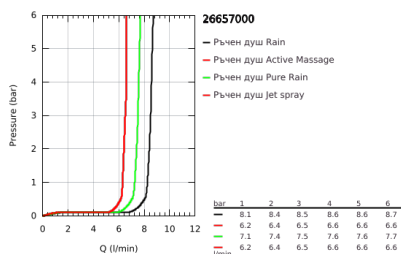

### PRODUCT DESCRIPTION (1/2)

- Colour: хром
- Състои се от:
  - Горизонтално, въртящо серамо за душ 450 mm
  - Термостат с аквадимер
  - извършва и превключването между:
    - head shower Rainshower Mono 310
    - макс. дебит (при 3 bar): 7.5 l/min
  - Със сферично закрепване
  - завъртане на  $\pm 15^\circ$
- Чучур за вана
- Отделен превключвател за ръчния душ
- hand shower Rainshower SmartActive 130
- максимален дебит (при 3 bar): 8.5 l/min
- Регулируем елемент
- с удобно захващане
- Silverflex shower hose 1750 mm
- AquaCalibrator limits maximum flow rate of system (at 3 bar): 8.5 l/min
- GROHE TurboStat - компактен картуш с восьъчен термоелемент
- GROHE EcoJoy - технология за намаляване разхода на вода
- GROHE SafeStop 38°C
- включен GROHE SafeStop Plus температурен ограничител до 43°C
- GROHE CoolTouch – без риск от изгаряне
- GROHE DreamSpray перфектна струя
- GROHE SmartTip - избирате душ струята, чрез едно натискане на бутона
- GROHE LongLife хромирано покритие
- Flexible Installation - (регулиране на горната скоба, за да се използват съществуващи дупки)
- GROHE SpeedClean - система против натрупване на варовик