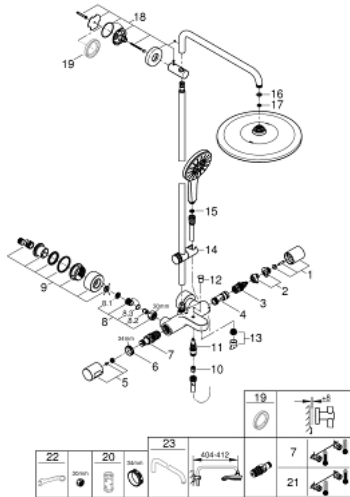

26 657 000 RAINSHOWER SMARTACTIVE 310 ДУШ СИСТЕМА С ТЕРМОСТАТ ЗА ВАНА

SPARE PARTS, август 2018 – март 2021

- 1: Aquadimmer handle (Spare part-nr. 47804000)
- 2: Stop (Spare part-nr. 47723000)
- 3: Аквадимер (Spare part-nr. 12433000)
- 4: Water flow (Spare part-nr. 47751000)
- 5: Ръкохватка за контрол на температурата (Spare part-nr. 47811000)
- 6: Fitting ring (Spare part-nr. 47743000)
- 7: Термoeлемент 1/2" (Spare part-nr. 47439000)
- 8: Възвратен клапан (Spare part-nr. 47189000)
- 8.1: Филтър (Spare part-nr. 0726400M)
- 8.2: Възвратен клапан (Spare part-nr. 08565000)
- 8.3: O-ring $\varnothing 17 \times \varnothing 2$ (Spare part-nr. 0305500M)
- 9: S- Връзка (Spare part-nr. 12693000)
- 10: Възвратен клапан (Spare part-nr. 08565000)
- 11: Превключвател (Spare part-nr. 65655000)
- 12: Външна част на превключвател (Spare part-nr. 65648000)
- 13: Аератор (Spare part-nr. 13926000)
- 14: Регулируем елемент (Spare part-nr. 48424000)
- 15: Филтър (Spare part-nr. 0700200M)
- 16: Уплътнение $\varnothing 18,5 \times \varnothing 12 \times 2$ (Spare part-nr. 0138900M)
- 17: Филтър (Spare part-nr. 48007000)
- 18: Държач за тръбно окачване (Spare part-nr. 48279000)
- 19: Подложна шайба (Spare part-nr. 27180000)*
- 20: Ключ (Spare part-nr. 19332000)*
- 21: GROHE TurboStat картуш 1/2" (Spare part-nr. 47175000)*
- 22: Специален ключ (Spare part-nr. 19377000)*
- 23: Рамо за душ за душ системи (Spare part-nr. 14047000)*

* Optional accessories