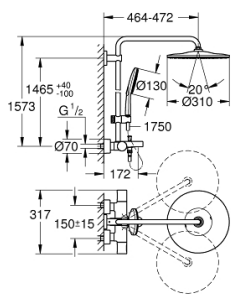

### PRODUCT DESCRIPTION (1/2)

- Colour: хром
- Състои се от:
  - Горизонтално, въртящо серамо за душ 450 mm
  - Термостат с аквадимер
  - извършва и превключването между:
    - head shower Rainshower Mono 310
    - макс. дебит (при 3 bar): 7.5 l/min
  - Със сферично закрепване
  - завъртане на  $\pm 15^\circ$
- Чучур за вана
- Отделен превключвател за ръчния душ
- hand shower Rainshower SmartActive 130
- максимален дебит (при 3 bar): 8.5 l/min
- Регулируем елемент
- с удобно захващане
- Silverflex shower hose 1750 mm
- maximum flow rate system (at 3 bar): 8.5 l/min (without bath inlet)
- GROHE TurboStat - компактен картуш с восьъчен термоелемент
- GROHE EcoJoy - технология за намаляване разхода на вода
- GROHE SafeStop 38°C
- включен GROHE SafeStop Plus температурен ограничител до 43°C
- GROHE CoolTouch – без риск от изгаряне
- GROHE DreamSpray перфектна струя
- GROHE SmartTip - избирате душ струята, чрез едно натискане на бутона
- GROHE LongLife хромирано покритие
- Flexible Installation - (регулиране на горната скоба, за да се използват съществуващи дупки)
- GROHE SpeedClean - система против натрупване на варовик

### PRODUCT DESCRIPTION (2/2)

- Inner WaterGuide - изолирано покритие
- Подходящ за проточен бойлер от 18 kW/h
- Минимален дебит 5 l/min.