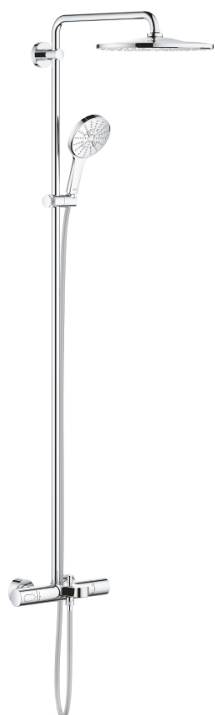

## 26 657 000 RAINSHOWER SMARTACTIVE 310 ДУШ СИСТЕМА С ТЕРМОСТАТ ЗА ВАНА

### PRODUCT DESCRIPTION (1/2)

- Colour: хром
- Състои се от:
  - Горизонтално, въртящо серамо за душ 450 mm
  - Термостат с аквадимер
  - извършва и превключването между:
    - head shower Rainshower Mono 310
    - макс. дебит (при 3 bar): 7.5 l/min
  - Със сферично закрепване
  - завъртане на  $\pm 15^\circ$
- Чучур за вана
- Отделен превключвател за ръчния душ
- hand shower Rainshower SmartActive 130
- максимален дебит (при 3 bar): 8.5 l/min
- Регулируем елемент
- с удобно захващане
- Silverflex shower hose 1750 mm
- maximum flow rate system (at 3 bar): 8.5 l/min (without bath inlet)
- GROHE TurboStat - компактен картуш с восьъчен термоелемент
- GROHE EcoJoy - технология за намаляване разхода на вода
- GROHE SafeStop 38°C
- включен GROHE SafeStop Plus температурен ограничител до 43°C
- GROHE CoolTouch – без риск от изгаряне
- GROHE DreamSpray перфектна струя
- GROHE SmartTip - избирате душ струята, чрез едно натискане на бутона
- GROHE LongLife хромирано покритие
- Flexible Installation - (регулиране на горната скоба, за да се използват съществуващи дупки)
- GROHE SpeedClean - система против натрупване на варовик

### PRODUCT DESCRIPTION (2/2)

- Inner WaterGuide - изолирано покритие
- Подходящ за проточен бойлер от 18 kW/h
- Минимален дебит 5 l/min.