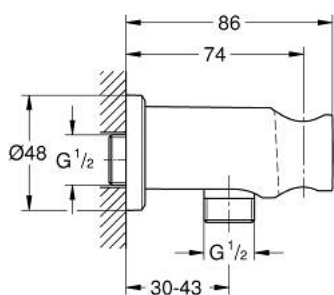

26 658 DL0 RAINSHOWER SHOWER OUTLET ELBOW 1/2" WITH HOLDER

PRODUCT DESCRIPTION

- Colour: brushed warm sunset
- Кръгла розетка
- Ø 48 mm
- male connection thread 1/2"
- Метално тяло
- Защита от обратен поток
- GROHE LongLife finish

26 658 DL0 RAINSHOWER SHOWER OUTLET ELBOW 1/2" WITH HOLDER

SPARE PARTS, ноември 2022 – now

1: Възвратен клапан (Spare part-nr. 08565000)