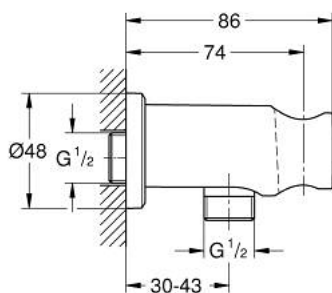

## 26 658 GL0 RAINSHOWER SHOWER OUTLET ELBOW 1/2" WITH HOLDER

### PRODUCT DESCRIPTION

- Colour: cool Sunrise
- Кръгла розетка
- Ø 48 mm
- male connection thread 1/2"
- Метално тяло
- Защита от обратен поток
- GROHE LongLife finish

## 26 658 GL0 RAINSHOWER SHOWER OUTLET ELBOW 1/2" WITH HOLDER

**SPARE PARTS**, ноември 2022 – now

1: Възвратен клапан (Spare part-nr. 08565000)