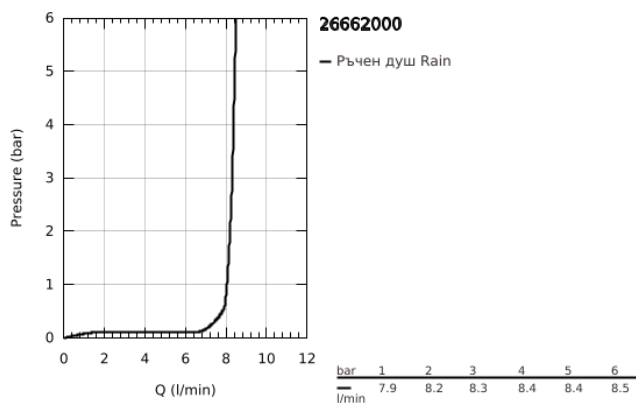

26 662 000 TEMPESTA 250 ДУШ ГЛАВА С 1 СТРУЯ

PRODUCT DESCRIPTION

- Colour: хром
- Струя Rain
- максимален дебит (при 3 bar): 8.5 l/min
- Ø 250 mm
- изцяло хромирана повърхност
- Сферична връзка с ъгъл на въртене $\pm 10^\circ$
- Съвързваща резба $\frac{1}{2}$ "
- GROHE EcoJoy - технология за намаляване разхода на вода
- GROHE DreamSpray перфектна струя
- GROHE LongLife хромирано покритие
- GROHE SpeedClean - система против натрупване на варовик
- Inner WaterGuide - изолирано покритие
- подходящ за проточен бойлер
- професионална серия

26 662 000 **TEMPESTA 250 ДУШ ГЛАВА С 1 СТРУЯ**

SPARE PARTS, февруари 2019 – now

1: Уплътнение Ø18,5 x Ø12 x 2 (Spare part-nr. 0138900M)

2: Филтър (Spare part-nr. 48007000)