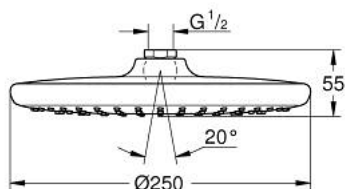

26 662 000 TEMPESTA 250 ДУШ ГЛАВА С 1 СТРУЯ

PRODUCT DESCRIPTION

- Colour: хром
- Струя Rain
- максимален дебит (при 3 bar): 8.5 l/min
- Ø 250 mm
- изцяло хромирана повърхност
- Сферична връзка с ъгъл на въртене $\pm 10^\circ$
- Съвързваща резба $\frac{1}{2}$ "
- GROHE EcoJoy - технология за намаляване разхода на вода
- GROHE DreamSpray перфектна струя
- GROHE LongLife хромирано покритие
- GROHE SpeedClean - система против натрупване на варовик
- Inner WaterGuide - изолирано покритие
- подходящ за проточен бойлер
- професионална серия

26 662 000 **TEMPESTA 250 ДУШ ГЛАВА С 1 СТРУЯ**

SPARE PARTS, февруари 2019 – now

1: Уплътнение Ø18,5 x Ø12 x 2 (Spare part-nr. 0138900M)

2: Филтър (Spare part-nr. 48007000)