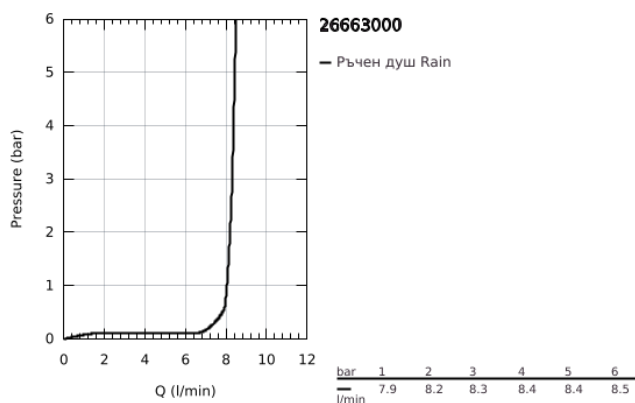

26 663 000 TEMPESTA 250 КОМПЛЕКТ С ДУШ ГЛАВА 380 ММ, 1 СТРУЯ

PRODUCT DESCRIPTION

- Colour: хром
- Състои се от:
 - душ пита Tempesta 250 (26 662)
 - Струя Rain
 - изцяло хромирана повърхност
 - рамо за душ 380 мм (28 361)
 - GROHE EcoJoy - технология за намаляване разхода на вода
 - GROHE DreamSpray перфектна струя
 - GROHE LongLife хромирано покритие
 - GROHE SpeedClean - система против натрупване на варовик
 - Inner WaterGuide - изолирано покритие
 - подходящ за проточен бойлер
- професионална серия

26 663 000 **TEMPESTA 250 КОМПЛЕКТ С ДУШ ГЛАВА 380 ММ, 1 СТРУЯ**

SPARE PARTS, февруари 2019 – now

1: Уплътнение Ø18,5 x Ø12 x 2 (Spare part-nr. 0138900M)

2: Филтър (Spare part-nr. 48007000)

3: Розетка (Spare part-nr. 11741000)