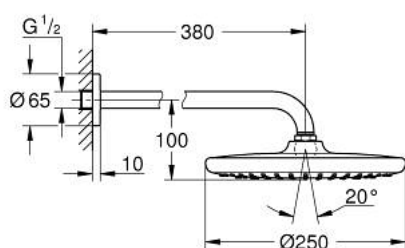

26 663 000 TEMPESTA 250 КОМПЛЕКТ С ДУШ ГЛАВА 380 ММ, 1 СТРУЯ

PRODUCT DESCRIPTION

- Colour: хром
- Състои се от:
 - душ пита Tempesta 250 (26 662)
 - Струя Rain
 - изцяло хромирана повърхност
 - рамо за душ 380 мм (28 361)
 - GROHE EcoJoy - технология за намаляване разхода на вода
 - GROHE DreamSpray перфектна струя
 - GROHE LongLife хромирано покритие
 - GROHE SpeedClean - система против натрупване на варовик
 - Inner WaterGuide - изолирано покритие
 - подходящ за проточен бойлер
- професионална серия

26 663 000 **TEMPESTA 250 КОМПЛЕКТ С ДУШ ГЛАВА 380 ММ, 1 СТРУЯ**

SPARE PARTS, февруари 2019 – now

1: Уплътнение Ø18,5 x Ø12 x 2 (Spare part-nr. 0138900M)

2: Филтър (Spare part-nr. 48007000)

3: Розетка (Spare part-nr. 11741000)