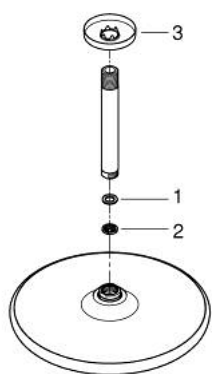

26 664 000 TEMPESTA 250 КОМПЛЕКТ ДУШ ГЛАВА КЪМ ТАВАНА 142 ММ

PRODUCT DESCRIPTION

- Colour: хром
- Състои се от:
 - душ пита Tempesta 250 (26 662)
 - Струя Rain
 - изцяло хромирана повърхност
- душ рамо към тавана 142 mm (28 724)
- GROHE EcoJoy - технология за намаляване разхода на вода
- GROHE DreamSpray перфектна струя
- GROHE LongLife хромирано покритие
- GROHE SpeedClean - система против натрупване на варовик
- Inner WaterGuide - изолирано покритие
- подходящ за проточен бойлер
- професионална серия

26 664 000 TEMPESTA 250 КОМПЛЕКТ ДУШ ГЛАВА КЪМ ТАВАНА 142 MM

SPARE PARTS, февруари 2019 – now

- 1: Уплътнение Ø18,5 x Ø12 x 2 (Spare part-nr. 0138900M)
- 2: Филтър (Spare part-nr. 48007000)
- 3: Розетка (Spare part-nr. 11741000)