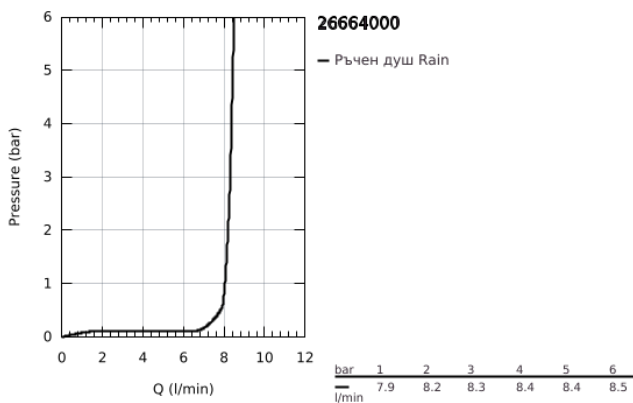

26 664 000 TEMPESTA 250 КОМПЛЕКТ ДУШ ГЛАВА КЪМ ТАВАНА 142 ММ

PRODUCT DESCRIPTION

- Colour: хром
- Състои се от:
 - душ пита Tempesta 250 (26 662)
 - Струя Rain
 - изцяло хромирана повърхност
- душ рамо към тавана 142 mm (28 724)
- GROHE EcoJoy - технология за намаляване разхода на вода
- GROHE DreamSpray перфектна струя
- GROHE LongLife хромирано покритие
- GROHE SpeedClean - система против натрупване на варовик
- Inner WaterGuide - изолирано покритие
- подходящ за проточен бойлер
- професионална серия

26 664 000 TEMPESTA 250 КОМПЛЕКТ ДУШ ГЛАВА КЪМ ТАВАНА 142 MM

SPARE PARTS, февруари 2019 – now

- 1: Уплътнение Ø18,5 x Ø12 x 2 (Spare part-nr. 0138900M)
- 2: Филтър (Spare part-nr. 48007000)
- 3: Розетка (Spare part-nr. 11741000)