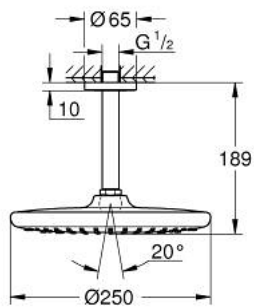

26 664 000 TEMPESTA 250 КОМПЛЕКТ ДУШ ГЛАВА КЪМ ТАВАНА 142 ММ

PRODUCT DESCRIPTION

- Colour: хром
- Състои се от:
 - душ пита Tempesta 250 (26 662)
 - Струя Rain
 - изцяло хромирана повърхност
- душ рамо към тавана 142 mm (28 724)
- GROHE EcoJoy - технология за намаляване разхода на вода
- GROHE DreamSpray перфектна струя
- GROHE LongLife хромирано покритие
- GROHE SpeedClean - система против натрупване на варовик
- Inner WaterGuide - изолирано покритие
- подходящ за проточен бойлер
- професионална серия

26 664 000 TEMPESTA 250 КОМПЛЕКТ ДУШ ГЛАВА КЪМ ТАВАНА 142 MM

SPARE PARTS, февруари 2019 – now

- 1: Уплътнение Ø18,5 x Ø12 x 2 (Spare part-nr. 0138900M)
- 2: Филтър (Spare part-nr. 48007000)
- 3: Розетка (Spare part-nr. 11741000)