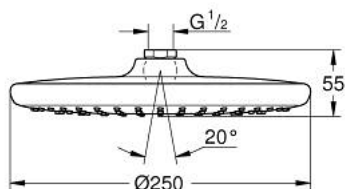

26 666 000 TEMPESTA 250 ДУШ ГЛАВА С 1 СТРУЯ

PRODUCT DESCRIPTION

- Colour: хром
- Струя Rain
- максимален дебит (при 3 bar): 8.5 l/min
- Ø 250 mm
- душ пита с бяла горна част
- Сферична връзка с ъгъл на въртене $\pm 10^\circ$
- Съвързваща резба $\frac{1}{2}$ "
- GROHE EcoJoy - технология за намаляване разхода на вода
- GROHE DreamSpray перфектна струя
- GROHE LongLife хромирано покритие
- GROHE SpeedClean - система против натрупване на варовик
- Inner WaterGuide - изолирано покритие
- подходящ за проточен бойлер
- Минимално налягане 1 bar.
- професионална серия

26 666 000 **TEMPESTA 250 ДУШ ГЛАВА С 1 СТРУЯ**

SPARE PARTS, февруари 2019 – now

1: Уплътнение Ø18,5 x Ø12 x 2 (Spare part-nr. 0138900M)

2: Филтър (Spare part-nr. 48007000)