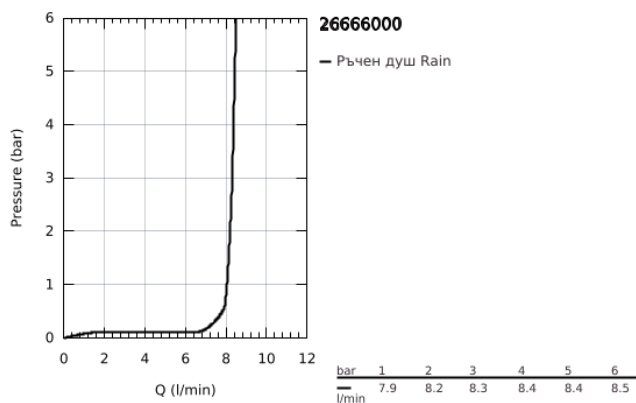

26 666 000 TEMPESTA 250 ДУШ ГЛАВА С 1 СТРУЯ

PRODUCT DESCRIPTION

- Colour: хром
- Струя Rain
- максимален дебит (при 3 bar): 8.5 l/min
- Ø 250 mm
- душ пита с бяла горна част
- Сферична връзка с ъгъл на въртене $\pm 10^\circ$
- Съвързваща резба $\frac{1}{2}$ "
- GROHE EcoJoy - технология за намаляване разхода на вода
- GROHE DreamSpray перфектна струя
- GROHE LongLife хромирано покритие
- GROHE SpeedClean - система против натрупване на варовик
- Inner WaterGuide - изолирано покритие
- подходящ за проточен бойлер
- Минимално налягане 1 bar.
- професионална серия

26 666 000 **TEMPESTA 250 ДУШ ГЛАВА С 1 СТРУЯ**

SPARE PARTS, февруари 2019 – now

1: Уплътнение Ø18,5 x Ø12 x 2 (Spare part-nr. 0138900M)

2: Филтър (Spare part-nr. 48007000)