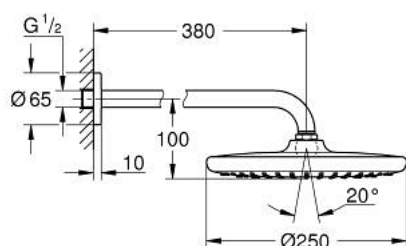

## 26 668 243 0 TEMPESTA 250 КОМПЛЕКТ С ДУШ ГЛАВА 380 ММ, 1 СТРУЯ

### PRODUCT DESCRIPTION

- Colour: matte black
- Състои се от:
  - душ система Tempesta 250
  - Струя Rain
  - maximum flow rate (at 3 bar): 8.3 l/min
  - head shower with rear cover in matching colour
- душ рамо 380 mm
- GROHE EcoJoy - технология за намаляване разхода на вода
- GROHE DreamSpray перфектна струя
- GROHE SpeedClean - система против натрупване на варовик
- Inner WaterGuide - изолирано покритие
- подходящ за проточен бойлер
- професионална серия

26 668 243 0 **TEMPESTA 250 КОМПЛЕКТ С ДУШ ГЛАВА 380 ММ, 1 СТРУЯ**

**SPARE PARTS**, февруари 2023 – now

1: Уплътнение Ø18,5 x Ø12 x 2 (Spare part-nr. 0138900M)

2: Филтър (Spare part-nr. 48007000)

3: escutcheon (Spare part-nr. 117412430)