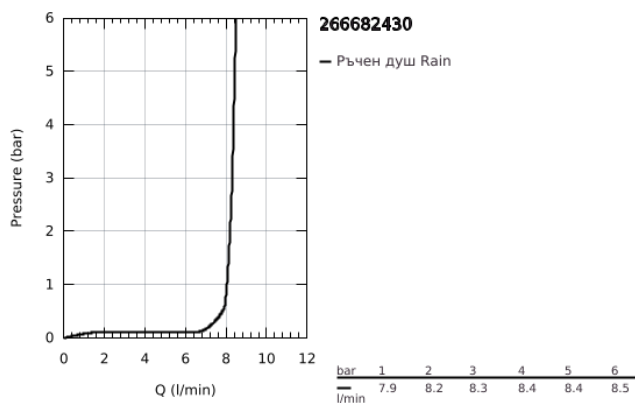

## 26 668 243 0 TEMPESTA 250 КОМПЛЕКТ С ДУШ ГЛАВА 380 ММ, 1 СТРУЯ

### PRODUCT DESCRIPTION

- Colour: matte black
- Състои се от:
  - душ система Tempesta 250
  - Струя Rain
  - maximum flow rate (at 3 bar): 8.3 l/min
  - head shower with rear cover in matching colour
- душ рамо 380 mm
- GROHE EcoJoy - технология за намаляване разхода на вода
- GROHE DreamSpray перфектна струя
- GROHE SpeedClean - система против натрупване на варовик
- Inner WaterGuide - изолирано покритие
- подходящ за проточен бойлер
- професионална серия

26 668 243 0 **TEMPESTA 250 КОМПЛЕКТ С ДУШ ГЛАВА 380 ММ, 1 СТРУЯ**

**SPARE PARTS**, февруари 2023 – now

1: Уплътнение Ø18,5 x Ø12 x 2 (Spare part-nr. 0138900M)

2: Филтър (Spare part-nr. 48007000)

3: escutcheon (Spare part-nr. 117412430)