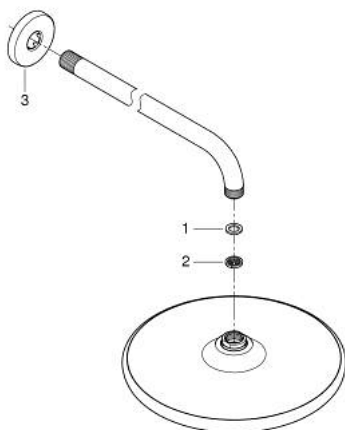

## 26 668 243 0 TEMPESTA 250 КОМПЛЕКТ С ДУШ ГЛАВА 380 ММ, 1 СТРУЯ

### PRODUCT DESCRIPTION

- Colour: matte black
- Състои се от:
  - душ система Tempesta 250
  - Струя Rain
  - maximum flow rate (at 3 bar): 8.3 l/min
  - head shower with rear cover in matching colour
- душ рамо 380 mm
- GROHE EcoJoy - технология за намаляване разхода на вода
- GROHE DreamSpray перфектна струя
- GROHE SpeedClean - система против натрупване на варовик
- Inner WaterGuide - изолирано покритие
- подходящ за проточен бойлер
- професионална серия

26 668 243 0 **TEMPESTA 250 КОМПЛЕКТ С ДУШ ГЛАВА 380 ММ, 1 СТРУЯ**

**SPARE PARTS**, февруари 2023 – now

1: Уплътнение Ø18,5 x Ø12 x 2 (Spare part-nr. 0138900M)

2: Филтър (Spare part-nr. 48007000)

3: escutcheon (Spare part-nr. 117412430)