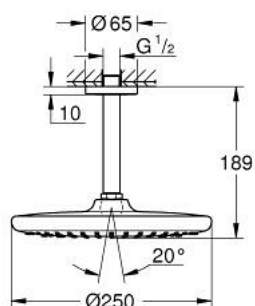

26 669 243 0 TEMPESTA 250 КОМПЛЕКТ ДУШ ГЛАВА КЪМ ТАВАНА 142 ММ

PRODUCT DESCRIPTION

- Colour: matte black
- Състои се от:
 - душ система Tempesta 250
 - Струя Rain
 - maximum flow rate (at 3 bar): 8.3 l/min
 - head shower with rear cover in matching colour
 - shower arm ceiling 142 mm
- GROHE EcoJoy - технология за намаляване разхода на вода
- GROHE DreamSpray перфектна струя
- GROHE SpeedClean - система против натрупване на варовик
- Inner WaterGuide - изолирано покритие
- подходящ за проточен бойлер
- професионална серия

26 669 243 0 TEMPESTA 250 КОМПЛЕКТ ДУШ ГЛАВА КЪМ ТАВАНА 142 ММ

SPARE PARTS, февруари 2023 – now

- 1: Уплътнение Ø18,5 x Ø12 x 2 (Spare part-nr. 0138900M)
- 2: Филтър (Spare part-nr. 48007000)
- 3: escutcheon (Spare part-nr. 117412430)