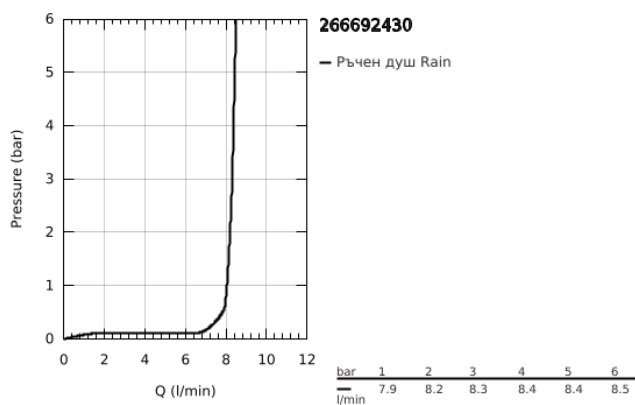

26 669 243 0 TEMPESTA 250 КОМПЛЕКТ ДУШ ГЛАВА КЪМ ТАВАНА 142 ММ

PRODUCT DESCRIPTION

- Colour: matte black
- Състои се от:
 - душ система Tempesta 250
 - Струя Rain
 - maximum flow rate (at 3 bar): 8.3 l/min
 - head shower with rear cover in matching colour
 - shower arm ceiling 142 mm
- GROHE EcoJoy - технология за намаляване разхода на вода
- GROHE DreamSpray перфектна струя
- GROHE SpeedClean - система против натрупване на варовик
- Inner WaterGuide - изолирано покритие
- подходящ за проточен бойлер
- професионална серия

26 669 243 0 TEMPESTA 250 КОМПЛЕКТ ДУШ ГЛАВА КЪМ ТАВАНА 142 ММ

SPARE PARTS, февруари 2023 – now

- 1: Уплътнение Ø18,5 x Ø12 x 2 (Spare part-nr. 0138900M)
- 2: Филтър (Spare part-nr. 48007000)
- 3: escutcheon (Spare part-nr. 117412430)