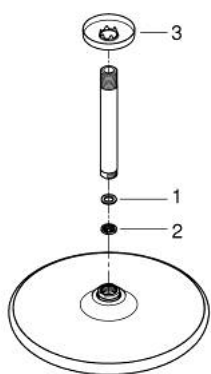

26 669 243 0 TEMPESTA 250 КОМПЛЕКТ ДУШ ГЛАВА КЪМ ТАВАНА 142 ММ

PRODUCT DESCRIPTION

- Colour: matte black
- Състои се от:
 - душ система Tempesta 250
 - Струя Rain
 - maximum flow rate (at 3 bar): 8.3 l/min
 - head shower with rear cover in matching colour
 - shower arm ceiling 142 mm
- GROHE EcoJoy - технология за намаляване разхода на вода
- GROHE DreamSpray перфектна струя
- GROHE SpeedClean - система против натрупване на варовик
- Inner WaterGuide - изолирано покритие
- подходящ за проточен бойлер
- професионална серия

26 669 243 0 TEMPESTA 250 КОМПЛЕКТ ДУШ ГЛАВА КЪМ ТАВАНА 142 ММ

SPARE PARTS, февруари 2023 – now

- 1: Уплътнение Ø18,5 x Ø12 x 2 (Spare part-nr. 0138900M)
- 2: Филтър (Spare part-nr. 48007000)
- 3: escutcheon (Spare part-nr. 117412430)