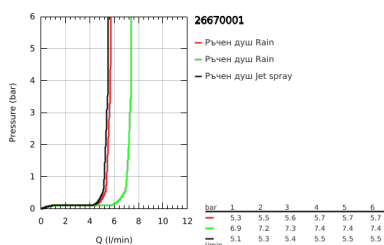

### PRODUCT DESCRIPTION (1/2)

- Colour: хром
- Състои се от:
  - Горизонтално, наклонящо се до 45° рамо за душ 390 mm
  - Термостат с аквадимер
  - извършва и превключването между:
    - душ пита Tempesta 250 (26 666)
    - Струя Rain
    - maximum flow rate (at 3 bar): 7.3 l/min
    - душ пита с бяла горна част
    - Със сферично закрепване, завъртане на  $\pm 10^\circ$
    - ръчен душ Tempesta 110 (27 597)
    - С две функции: Rain, Jet
    - максимален дебит (при 3 bar): 5.6 l/min
    - Регулируем елемент
    - Rotaflex TwistStop шлаух за душ 1750 mm 1/2" x 1/2" (28 410)
    - maximum flow rate system (at 3 bar): 7.3 l/min
    - GROHE EcoJoy - технология за намаляване разхода на вода
    - GROHE TurboStat - компактен картуш с восьмъчен термоелемент
    - GROHE SafeStop 38°C