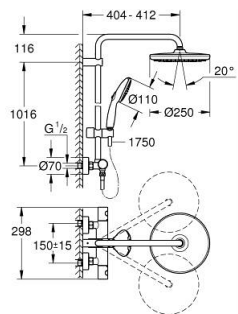

### PRODUCT DESCRIPTION (1/2)

- Colour: хром
- Състои се от:
  - Горизонтално, наклонящо се до 45° рамо за душ 390 mm
  - Термостат с аквадимер
  - извършва и превключването между:
    - душ пита Tempesta 250 (26 666)
    - Струя Rain
    - maximum flow rate (at 3 bar): 7.3 l/min
    - душ пита с бяла горна част
    - Със сферично закрепване, завъртане на  $\pm 10^\circ$
    - ръчен душ Tempesta 110 (27 597)
    - С две функции: Rain, Jet
    - максимален дебит (при 3 bar): 5.6 l/min
    - Регулируем елемент
    - Rotaflex TwistStop шлаух за душ 1750 mm 1/2" x 1/2" (28 410)
    - maximum flow rate system (at 3 bar): 7.3 l/min
    - GROHE EcoJoy - технология за намаляване разхода на вода
    - GROHE TurboStat - компактен картуш с восьмъчен термоелемент
    - GROHE SafeStop 38°C