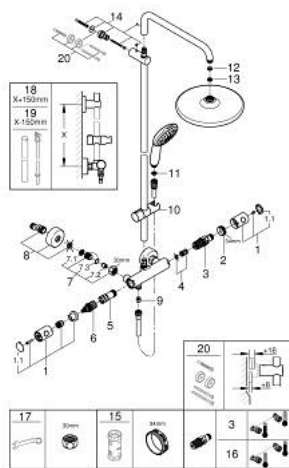

26 670 001 ТЕМПЕСТА 250 ДУШ СИСТЕМА С ТЕРМОСТАТ

SPARE PARTS, ноември 2021 – now

- 1: Метална ръкохватка 1/2" (Spare part-nr. 47984000)
- 1.1: Капаче (Spare part-nr. 6458500M)
- 2: Fitting ring (Spare part-nr. 47743000)
- 3: Термоелемент 1/2" (Spare part-nr. 47439000)
- 4: Buffer (Spare part-nr. 47398000)
- 5: Water flow (Spare part-nr. 47751000)
- 6: Аквадимер (Spare part-nr. 12433000)
- 7: Възвратен клапан (Spare part-nr. 47189000)
- 7.1: Филтър (Spare part-nr. 0726400M)
- 7.2: Възвратен клапан (Spare part-nr. 08565000)
- 7.3: O-ring $\varnothing 17 \times \varnothing 2$ (Spare part-nr. 0305500M)
- 8: S- Връзка (Spare part-nr. 12662000)
- 9: Възвратен клапан (Spare part-nr. 08565000)
- 10: Регулируем елемент (Spare part-nr. 48609000)
- 11: Филтър (Spare part-nr. 0700200M)
- 12: Уплътнение $\varnothing 18,5 \times \varnothing 12 \times 2$ (Spare part-nr. 0138900M)
- 13: Филтър (Spare part-nr. 48007000)
- 14: Държач за тръбно окачване (Spare part-nr. 48423000)
- 15: Ключ (Spare part-nr. 19332000)*
- 16: GROHE TurboStat картуш 1/2" (Spare part-nr. 47175000)*
- 17: Специален ключ (Spare part-nr. 19377000)*
- 18: Тръба за тръбно окачване (Spare part-nr. 48514000)*
- 19: Тръба за тръбно окачване (Spare part-nr. 48515000)*
- 20: Подложна шайба (Spare part-nr. 26496000)*

* Optional accessories