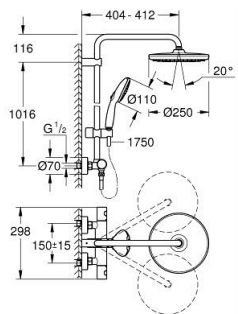

26 670 243 1 TEMPESTA 250 ДУШ СИСТЕМА С ТЕРМОСТАТ

PRODUCT DESCRIPTION (1/2)

- Colour: matte black
- Състои се от:
  - Горизонтално, наклонящо се до 45° рамо за душ 390 mm
  - Термостат с аквадимер
  - извършва и превключването между:
    - душ система Tempesta 250
    - Струя Rain
  - maximum flow rate (at 3 bar): 7.3 l/min
  - ръчен душ с черно покритие
- Със сферично закрепване, завъртане на $\pm 10^\circ$
- ръчен душ Tempesta 110
- С две функции: Rain, Jet
- максимален дебит (при 3 bar): 5.6 l/min
- Регулируем елемент
- шланг 1750 mm 1/2" x 1/2" (28 388)
- AquaCalibrator limits maximum flow rate of system (at 3 bar): 7.3 l/min
- GROHE EcoJoy - технология за намаляване разхода на вода
- GROHE TurboStat - компактен картуш с въсъчен термoeлемент
- GROHE SafeStop 38°C
- включен GROHE SafeStop Plus температурен ограничител до 43°C
- GROHE SmartSwitch - лесно превключване на струите
- GROHE DreamSpray перфектна струя
- Силиконов пръстен, защитава душа от нараняване при падане
- GROHE SpeedClean - система против натрупване на варовик
- Inner WaterGuide - изолирано покритие