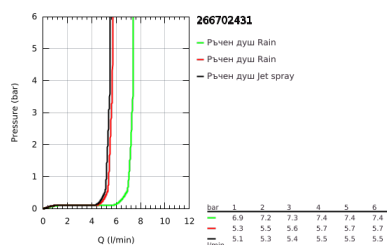

26 670 243 1 TEMPESTA 250 ДУШ СИСТЕМА С ТЕРМОСТАТ

PRODUCT DESCRIPTION (1/2)

- Colour: matte black
- Състои се от:
 - Горизонтално, наклонящо се до 45° рамо за душ 390 mm
 - Термостат с аквадимер
 - извършва и превключването между:
 - душ система Tempesta 250
 - Струя Rain
 - maximum flow rate (at 3 bar): 7.3 l/min
 - ръчен душ с черно покритие
- Със сферично закрепване, завъртане на $\pm 10^\circ$
- ръчен душ Tempesta 110
- С две функции: Rain, Jet
- максимален дебит (при 3 bar): 5.6 l/min
- Регулируем елемент
- шланг 1750 mm 1/2" x 1/2" (28 388)
- AquaCalibrator limits maximum flow rate of system (at 3 bar): 7.3 l/min
- GROHE EcoJoy - технология за намаляване разхода на вода
- GROHE TurboStat - компактен картуш с въсъчен термoeлемент
- GROHE SafeStop 38°C
- включен GROHE SafeStop Plus температурен ограничител до 43°C
- GROHE SmartSwitch - лесно превключване на струите
- GROHE DreamSpray перфектна струя
- Силиконов пръстен, защитава душа от нараняване при падане
- GROHE SpeedClean - система против натрупване на варовик
- Inner WaterGuide - изолирано покритие

Pure Freude
an Wasser

26 670 243 1 **TEMPESTA 250 ДУШ СИСТЕМА С ТЕРМОСТАТ**

PRODUCT DESCRIPTION (2/2)

- TwistStop функция против усукване
- Подходящ за проточен бойлер от 18 kW/h
- Минимален дебит 5 l/min.
- възможно надграждане: GROHE EasyReach (26 362), продава се отделно