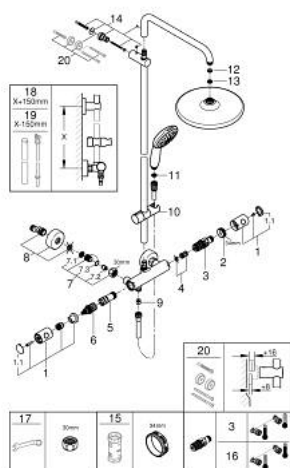

### SPARE PARTS, февруари 2023 – now

- 1: Метална ръкохватка 1/2" (Spare part-nr. 479842430)
  - 1.1: Капаче (Spare part-nr. 64585243M)
  - 2: Fitting ring (Spare part-nr. 47743000)
  - 3: Термоелемент 1/2" (Spare part-nr. 47439000)
  - 4: Buffer (Spare part-nr. 47398000)
  - 5: Water flow (Spare part-nr. 47751000)
  - 6: Аквадимер (Spare part-nr. 12433000)
  - 7: Възвратен клапан (Spare part-nr. 471892430)
  - 7.1: Филтър (Spare part-nr. 0726400M)
  - 7.2: Възвратен клапан (Spare part-nr. 08565000)
  - 7.3: O-ring  $\varnothing 17 \times \varnothing 2$  (Spare part-nr. 0305500M)
  - 8: S- Връзка (Spare part-nr. 126622430)
  - 9: Възвратен клапан (Spare part-nr. 08565000)
  - 10: Регулируем елемент (Spare part-nr. 486092430)
  - 11: Филтър (Spare part-nr. 0700200M)
  - 12: Уплътнение  $\varnothing 18,5 \times \varnothing 12 \times 2$  (Spare part-nr. 0138900M)
  - 13: Филтър (Spare part-nr. 48007000)
  - 14: Държач за тръбно окачване (Spare part-nr. 48423000)
  - 15: Ключ (Spare part-nr. 19332000)\*
  - 16: GROHE TurboStat картуш 1/2" (Spare part-nr. 47175000)\*
  - 17: Специален ключ (Spare part-nr. 19377000)\*
- \* Optional accessories