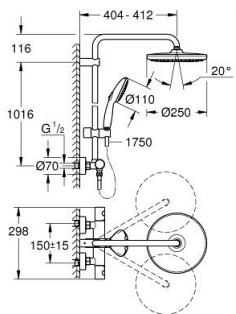

### PRODUCT DESCRIPTION (1/2)

- Colour: matte black
- Състои се от:
  - Горизонтално, наклонящо се до 45° рамо за душ 390 mm
  - Термостат с аквадимер
  - извършва и превключването между:
    - душ система Tempesta 250
    - Струя Rain
  - maximum flow rate (at 3 bar): 7.3 l/min
  - ръчен душ с черно покритие
- Със сферично закрепване, завъртане на  $\pm 10^\circ$
- ръчен душ Tempesta 110
- С две функции: Rain, Jet
- максимален дебит (при 3 bar): 5.6 l/min
- Регулируем елемент
- шлаух 1750 mm 1/2" x 1/2" (28 388)
- maximum flow rate system (at 3 bar): 7.3 l/min
- GROHE EcoJoy - технология за намаляване разхода на вода
- GROHE TurboStat - компактен картуш с въсъчен термoeлемент
- GROHE SafeStop 38°C
- включен GROHE SafeStop Plus температурен ограничител до 43°C
- GROHE SmartSwitch - лесно преклчаване на струите
- GROHE DreamSpray перфектна струя
- Силиконов пръстен, защитава душа от нараняване при падане
- GROHE SpeedClean - система против натрупване на варовик
- Inner WaterGuide - изолирано покритие