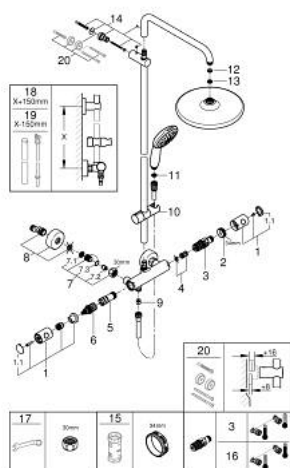

26 670 243 1 ТЕМПЕСТА 250 ДУШ СИСТЕМА С ТЕРМОСТАТ

SPARE PARTS, февруари 2023 – now

1. 1: Метална ръкохватка 1/2" (Spare part-nr. 479842430)
   - 1.1: Капаче (Spare part-nr. 64585243M)
   - 2: Fitting ring (Spare part-nr. 47743000)
   - 3: Термоелемент 1/2" (Spare part-nr. 47439000)
   - 4: Buffer (Spare part-nr. 47398000)
   - 5: Water flow (Spare part-nr. 47751000)
   - 6: Аквадимер (Spare part-nr. 12433000)
   - 7: Възвратен клапан (Spare part-nr. 471892430)
   - 7.1: Филтър (Spare part-nr. 0726400M)
   - 7.2: Възвратен клапан (Spare part-nr. 08565000)
   - 7.3: O-ring $\varnothing 17 \times \varnothing 2$ (Spare part-nr. 0305500M)
   - 8: S- Връзка (Spare part-nr. 126622430)
   - 9: Възвратен клапан (Spare part-nr. 08565000)
   - 10: Регулируем елемент (Spare part-nr. 486092430)
   - 11: Филтър (Spare part-nr. 0700200M)
   - 12: Уплътнение $\varnothing 18,5 \times \varnothing 12 \times 2$ (Spare part-nr. 0138900M)
   - 13: Филтър (Spare part-nr. 48007000)
   - 14: Държач за тръбно окачване (Spare part-nr. 48423000)
   - 15: Ключ (Spare part-nr. 19332000)*
   - 16: GROHE TurboStat картуш 1/2" (Spare part-nr. 47175000)*
   - 17: Специален ключ (Spare part-nr. 19377000)*
2. Optional accessories