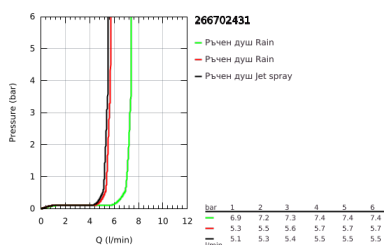

### PRODUCT DESCRIPTION (1/2)

- Colour: matte black
- Състои се от:
  - Горизонтално, наклонящо се до 45° рамо за душ 390 mm
  - Термостат с аквадимер
  - извършва и превключването между:
    - душ система Tempesta 250
    - Струя Rain
  - maximum flow rate (at 3 bar): 7.3 l/min
  - ръчен душ с черно покритие
- Със сферично закрепване, завъртане на  $\pm 10^\circ$
- ръчен душ Tempesta 110
- С две функции: Rain, Jet
- максимален дебит (при 3 bar): 5.6 l/min
- Регулируем елемент
- шлаух 1750 mm 1/2" x 1/2" (28 388)
- maximum flow rate system (at 3 bar): 7.3 l/min
- GROHE EcoJoy - технология за намаляване разхода на вода
- GROHE TurboStat - компактен картуш с въсъчен термoeлемент
- GROHE SafeStop 38°C
- включен GROHE SafeStop Plus температурен ограничител до 43°C
- GROHE SmartSwitch - лесно преклчаване на струите
- GROHE DreamSpray перфектна струя
- Силиконов пръстен, защитава душа от нараняване при падане
- GROHE SpeedClean - система против натрупване на варовик
- Inner WaterGuide - изолирано покритие