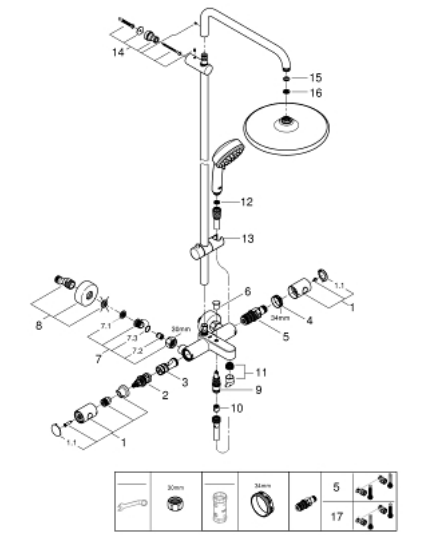

26 672 000 TEMPESTA COSMOPOLITAN SYSTEM 250 ДУШ СИСТЕМА С ТЕРМОСТАТ ЗА БАНА

SPARE PARTS, февруари 2019 – now

- 1: Метална ръкохватка 1/2" (Spare part-nr. 47984000)
- 1.1: Капаче (Spare part-nr. 6458500M)
- 2: Аквадимер (Spare part-nr. 47364000)
- 3: Water flow (Spare part-nr. 47887000)
- 4: Fitting ring (Spare part-nr. 47743000)
- 5: Термoeлемент 1/2" (Spare part-nr. 47439000)
- 6: Външна част на превключвател (Spare part-nr. 65648000)
- 7: Възвратен клапан (Spare part-nr. 47189000)
- 7.1: Филтър (Spare part-nr. 0726400M)
- 7.2: Възвратен клапан (Spare part-nr. 08565000)
- 7.3: O-ring $\varnothing 17 \times \varnothing 2$ (Spare part-nr. 0305500M)
- 8: S- Връзка (Spare part-nr. 12662000)
- 9: Превключвател (Spare part-nr. 65655000)
- 10: Възвратен клапан (Spare part-nr. 08565000)
- 11: Аератор (Spare part-nr. 13926000)
- 12: Филтър (Spare part-nr. 0700200M)
- 13: Регулируем елемент (Spare part-nr. 12140000)
- 14: Държач за тръбно окачване (Spare part-nr. 48423000)
- 15: Уплътнение $\varnothing 18,5 \times \varnothing 12 \times 2$ (Spare part-nr. 0138900M)
- 16: Филтър (Spare part-nr. 48007000)
- 17: GROHE TurboStat картуш 1/2" (Spare part-nr. 47175000)*
- 18: Ключ (Spare part-nr. 19332000)*
- 19: Специален ключ (Spare part-nr. 19377000)*