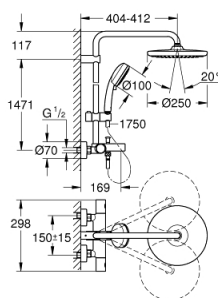

26 672 000 TEMPESTA COSMOPOLITAN SYSTEM 250 ДУШ СИСТЕМА С ТЕРМОСТАТ ЗА ВАНА

PRODUCT DESCRIPTION (1/2)

- Colour: хром
- Състои се от:
  - Горизонтално, наклонящо се до 45° рамо за душ 390 mm
  - Термостат с аквадимер
  - извършва и превключването между:
    - душ пита Tempesta 250 (26 666)
    - Струя Rain
    - душ пита с бяла горна част
      - Със сферично закрепване, завъртане на $\pm 10^\circ$
- GROHE EcoJoy 9.5 l/min дебитен ограничител
- Чучур за вана
- Отделен превключвател за ръчния душ
- Ръчен душ Tempesta Cosmopolitan 100 (27 571 001)
- С две функции: Rain, Jet
- GROHE EcoJoy 5,7 l/min. дебитен ограничител
- Регулируем елемент
- Rotaflex TwistStop шлаух за душ 1750 mm 1/2" x 1/2" (28 410)
- GROHE EcoJoy - технология за намаляване разхода на вода
- GROHE TurboStat - компактен картуш с восьъчен термоелемент
- GROHE SafeStop 38°C