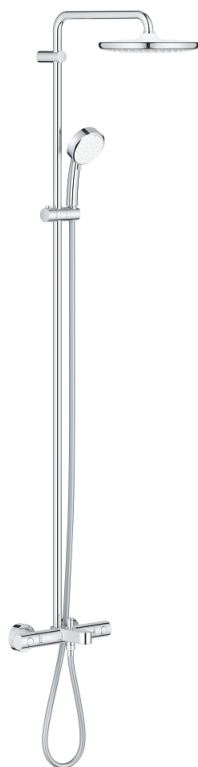

26 672 000 TEMPESTA COSMOPOLITAN SYSTEM 250 ДУШ СИСТЕМА С ТЕРМОСТАТ ЗА ВАНА

PRODUCT DESCRIPTION (1/2)

- Colour: хром
- Състои се от:
 - Горизонтално, наклонящо се до 45° рамо за душ 390 mm
 - Термостат с аквадимер
 - извършва и превключването между:
 - душ пита Tempesta 250 (26 666)
 - Струя Rain
 - душ пита с бяла горна част
 - Със сферично закрепване, завъртане на $\pm 10^\circ$
- GROHE EcoJoy 9.5 l/min дебитен ограничител
- Чучур за вана
- Отделен превключвател за ръчния душ
- Ръчен душ Tempesta Cosmopolitan 100 (27 571 001)
- С две функции: Rain, Jet
- GROHE EcoJoy 5,7 l/min. дебитен ограничител
- Регулируем елемент
- Rotaflex TwistStop шлаух за душ 1750 mm 1/2" x 1/2" (28 410)
- GROHE EcoJoy - технология за намаляване разхода на вода
- GROHE TurboStat - компактен картуш с восьъчен термоелемент
- GROHE SafeStop 38°C

Pure Freude
an Wasser

26 672 000 TEMPESTA COSMOPOLITAN SYSTEM 250 ДУШ СИСТЕМА С ТЕРМОСТАТ ЗА БАНА

PRODUCT DESCRIPTION (2/2)

- включен GROHE SafeStop Plus температурен ограничител до 43°C
- GROHE DreamSpray перфектна струя
- GROHE LongLife хромирано покритие
- GROHE SpeedClean - система против натрупване на варовик
- Inner WaterGuide - изолирано покритие
- TwistStop функция против усукване
- Подходящ за проточен бойлер от 18 kW/h
- Минимален захранващ дебит 7l/min.
- професионална серия