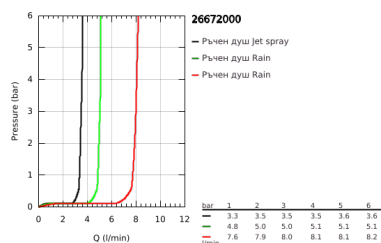

26 672 000 TEMPESTA COSMOPOLITAN SYSTEM 250 ДУШ СИСТЕМА С ТЕРМОСТАТ ЗА ВАНА

PRODUCT DESCRIPTION (1/2)

- Colour: хром
- Състои се от:
 - Горизонтално, наклонящо се до 45° рамо за душ 390 mm
 - Термостат с аквадимер
 - извършва и превключването между:
 - душ пита Tempesta 250 (26 666)
 - Струя Rain
 - душ пита с бяла горна част
 - Със сферично закрепване, завъртане на $\pm 10^\circ$
- GROHE EcoJoy 9.5 l/min дебитен ограничител
- Чучур за вана
- Отделен превключвател за ръчния душ
- Ръчен душ Tempesta Cosmopolitan 100 (27 571 001)
- С две функции: Rain, Jet
- GROHE EcoJoy 5,7 l/min. дебитен ограничител
- Регулируем елемент
- Rotaflex TwistStop шлаух за душ 1750 mm 1/2" x 1/2" (28 410)
- GROHE EcoJoy - технология за намаляване разхода на вода
- GROHE TurboStat - компактен картуш с восьъчен термоелемент
- GROHE SafeStop 38°C