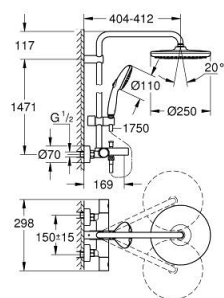

26 672 001 TEMPESTA 250 ДУШ СИСТЕМА С ТЕРМОСТАТ ЗА ВАНА

PRODUCT DESCRIPTION (1/2)

- Colour: хром
- Състои се от:
 - Горизонтално, наклонящо се до 45° рамо за душ 390 mm
 - Термостат с аквадимер
 - извършва и превключването между:
 - душ пита Tempesta 250 (26 666)
 - Струя Rain
 - maximum flow rate (at 3 bar): 7.3 l/min
 - душ пита с бяла горна част
 - Със сферично закрепване, завъртане на $\pm 10^\circ$
 - Чучур за вана
 - Отделен превключвател за ръчния душ
 - ръчен душ Tempesta 110 (27 597)
 - С две функции: Rain, Jet
 - максимален дебит (при 3 bar): 5.6 l/min
 - Регулируем елемент
 - Rotaflex TwistStop шлаху за душ 1750 mm 1/2" x 1/2" (28 410)
 - maximum flow rate system (at 3 bar): 7.3 l/min (without bath inlet)
 - GROHE EcoJoy - технология за намаляване разхода на вода
 - GROHE TurboStat - компактен картуш с восьъчен термоелемент
 - GROHE SafeStop 38°C