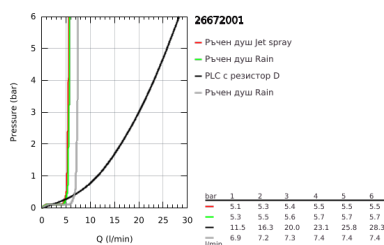

26 672 001 TEMPESTA 250 ДУШ СИСТЕМА С ТЕРМОСТАТ ЗА ВАНА

PRODUCT DESCRIPTION (1/2)

- Colour: хром
- Състои се от:
 - Горизонтално, наклонящо се до 45° рамо за душ 390 mm
 - Термостат с аквадимер
 - извършва и превключването между:
 - душ пита Tempesta 250 (26 666)
 - Струя Rain
 - maximum flow rate (at 3 bar): 7.3 l/min
 - душ пита с бяла горна част
 - Със сферично закрепване, завъртане на $\pm 10^\circ$
 - Чучур за вана
 - Отделен превключвател за ръчния душ
 - ръчен душ Tempesta 110 (27 597)
 - С две функции: Rain, Jet
 - максимален дебит (при 3 bar): 5.6 l/min
 - Регулируем елемент
 - Rotaflex TwistStop шлаху за душ 1750 mm 1/2" x 1/2" (28 410)
 - maximum flow rate system (at 3 bar): 7.3 l/min (without bath inlet)
 - GROHE EcoJoy - технология за намаляване разхода на вода
 - GROHE TurboStat - компактен картуш с восьъчен термоелемент
 - GROHE SafeStop 38°C

26 672 001 **TEMPESTA 250 ДУШ СИСТЕМА С ТЕРМОСТАТ ЗА ВАНА**

PRODUCT DESCRIPTION (2/2)

- включен GROHE SafeStop Plus температурен ограничител до 43°C
- GROHE SmartSwitch - лесно преключване на струите
- GROHE DreamSpray перфектна струя
- Силиконов пръстен, защитава душа от нараняване при падане
- GROHE LongLife хромирано покритие
- GROHE SpeedClean - система против натрупване на варовик
- Inner WaterGuide - изолирано покритие
- TwistStop функция против усукване
- Подходящ за проточен бойлер от 18 kW/h
- Минимален дебит 5 l/min.
- професионална серия