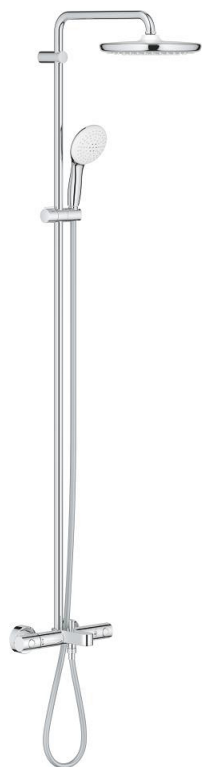

26 672 001 TEMPESTA 250 ДУШ СИСТЕМА С ТЕРМОСТАТ ЗА ВАНА

PRODUCT DESCRIPTION (1/2)

- Colour: хром
- Състои се от:
 - Горизонтално, наклонящо се до 45° рамо за душ 390 mm
 - Термостат с аквадимер
 - извършва и превключването между:
 - душ пита Tempesta 250 (26 666)
 - Струя Rain
 - maximum flow rate (at 3 bar): 7.3 l/min
 - душ пита с бяла горна част
 - Със сферично закрепване, завъртане на $\pm 10^\circ$
 - Чучур за вана
 - Отделен превключвател за ръчния душ
 - ръчен душ Tempesta 110 (27 597)
 - С две функции: Rain, Jet
 - максимален дебит (при 3 bar): 5.6 l/min
 - Регулируем елемент
 - Rotaflex TwistStop шлаху за душ 1750 mm 1/2" x 1/2" (28 410)
 - maximum flow rate system (at 3 bar): 7.3 l/min (without bath inlet)
 - GROHE EcoJoy - технология за намаляване разхода на вода
 - GROHE TurboStat - компактен картуш с восьъчен термоелемент
 - GROHE SafeStop 38°C

26 672 001 **TEMPESTA 250 ДУШ СИСТЕМА С ТЕРМОСТАТ ЗА ВАНА**

PRODUCT DESCRIPTION (2/2)

- включен GROHE SafeStop Plus температурен ограничител до 43°C
- GROHE SmartSwitch - лесно преключване на струите
- GROHE DreamSpray перфектна струя
- Силиконов пръстен, защитава душа от нараняване при падане
- GROHE LongLife хромирано покритие
- GROHE SpeedClean - система против натрупване на варовик
- Inner WaterGuide - изолирано покритие
- TwistStop функция против усукване
- Подходящ за проточен бойлер от 18 kW/h
- Минимален дебит 5 l/min.
- професионална серия