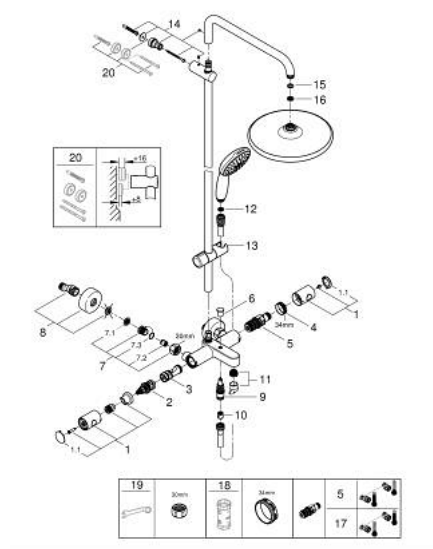

26 672 001 TEMPESTA 250 ДУШ СИСТЕМА С ТЕРМОСТАТ ЗА ВАНА

SPARE PARTS, ноември 2021 – now

- 1: Метална ръкохватка 1/2" (Spare part-nr. 47984000)
- 1.1: Капаче (Spare part-nr. 6458500M)
- 2: Аквадимер (Spare part-nr. 47364000)
- 3: Water flow (Spare part-nr. 47887000)
- 4: Fitting ring (Spare part-nr. 47743000)
- 5: Термoeлемент 1/2" (Spare part-nr. 47439000)
- 6: Външна част на превключвател (Spare part-nr. 65648000)
- 7: Възвратен клапан (Spare part-nr. 47189000)
- 7.1: Филтър (Spare part-nr. 0726400M)
- 7.2: Възвратен клапан (Spare part-nr. 08565000)
- 7.3: O-ring $\varnothing 17 \times \varnothing 2$ (Spare part-nr. 0305500M)
- 8: S- Връзка (Spare part-nr. 12662000)
- 9: Превключвател (Spare part-nr. 65655000)
- 10: Възвратен клапан (Spare part-nr. 08565000)
- 11: Аератор (Spare part-nr. 13926000)
- 12: Филтър (Spare part-nr. 0700200M)
- 13: Регулируем елемент (Spare part-nr. 48609000)
- 14: Държач за тръбно окачване (Spare part-nr. 48423000)
- 15: Уплътнение $\varnothing 18,5 \times \varnothing 12 \times 2$ (Spare part-nr. 0138900M)
- 16: Филтър (Spare part-nr. 48007000)
- 17: GROHE TurboStat картуш 1/2" (Spare part-nr. 47175000)*
- 18: Ключ (Spare part-nr. 19332000)*
- 19: Специален ключ (Spare part-nr. 19377000)*
- 20: Подложна шайба (Spare part-nr. 26496000)*

* Optional accessories