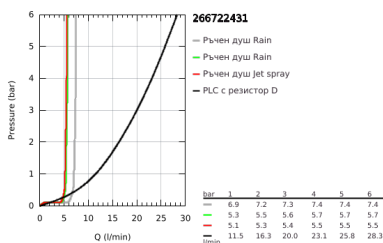

26 672 243 1 TEMPESTA 250 ДУШ СИСТЕМА С ТЕРМОСТАТ ЗА ВАНА

PRODUCT DESCRIPTION (1/2)

- Colour: matte black
- Състои се от:
 - Горизонтално, наклонящо се до 45° рамо за душ 390 mm
 - Термостат с аквадимер
 - извършва и превключването между:
 - душ система Tempesta 250
 - Струя Rain
 - maximum flow rate (at 3 bar): 7.3 l/min
 - ръчен душ с черно покритие
- Със сферично закрепване, завъртане на $\pm 10^\circ$
- Чучур за вана
- Отделен превключвател за ръчния душ
- ръчен душ Tempesta 110
- С две функции: Rain, Jet
- максимален дебит (при 3 bar): 5.6 l/min
- Регулируем елемент
- шлаух 1750 mm 1/2" x 1/2" (28 388)
- maximum flow rate system (at 3 bar): 7.3 l/min (without bath inlet)
- GROHE EcoJoy - технология за намаляване разхода на вода
- GROHE TurboStat - компактен картуш с восьъчен термоелемент
- GROHE SafeStop 38°C
- включен GROHE SafeStop Plus температурен ограничител до 43°C
- GROHE SmartSwitch - лесно преклччване на струите
- GROHE DreamSpray перфектна струя
- Силиконов пръстен, защитава душа от нараняване при падане