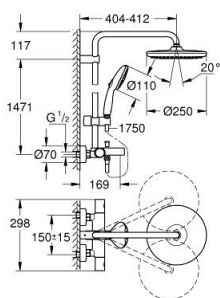

26 672 243 1 TEMPESTA 250 ДУШ СИСТЕМА С ТЕРМОСТАТ ЗА ВАНА

PRODUCT DESCRIPTION (1/2)

- Colour: matte black
- Състои се от:
  - Горизонтално, наклонящо се до 45° рамо за душ 390 mm
  - Термостат с аквадимер
  - извършва и превключването между:
    - душ система Tempesta 250
    - Струя Rain
    - maximum flow rate (at 3 bar): 7.3 l/min
  - ръчен душ с черно покритие
- Със сферично закрепване, завъртане на $\pm 10^\circ$
- Чучур за вана
- Отделен превключвател за ръчния душ
- ръчен душ Tempesta 110
- С две функции: Rain, Jet
- максимален дебит (при 3 bar): 5.6 l/min
- Регулируем елемент
- шлаух 1750 mm 1/2" x 1/2" (28 388)
- maximum flow rate system (at 3 bar): 7.3 l/min (without bath inlet)
- GROHE EcoJoy - технология за намаляване разхода на вода
- GROHE TurboStat - компактен картуш с восьъчен термоелемент
- GROHE SafeStop 38°C
- включен GROHE SafeStop Plus температурен ограничител до 43°C
- GROHE SmartSwitch - лесно преклччване на струите
- GROHE DreamSpray перфектна струя
- Силиконов пръстен, защитава душа от нараняване при падане