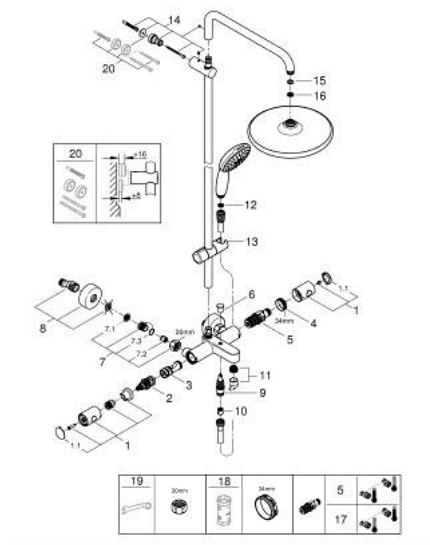

26 672 243 1 ТЕМПЕСТА 250 ДУШ СИСТЕМА С ТЕРМОСТАТ ЗА ВАНА

SPARE PARTS, февруари 2023 – now

- 1: Метална ръкохватка 1/2" (Spare part-nr. 479842430)
- 1.1: Капаче (Spare part-nr. 64585243M)
- 2: Аквадимер (Spare part-nr. 47364000)
- 3: Water flow (Spare part-nr. 47887000)
- 4: Fitting ring (Spare part-nr. 47743000)
- 5: Термоелемент 1/2" (Spare part-nr. 47439000)
- 6: Външна част на превключвател (Spare part-nr. 656482430)
- 7: Възвратен клапан (Spare part-nr. 471892430)
- 7.1: Филтър (Spare part-nr. 0726400M)
- 7.2: Възвратен клапан (Spare part-nr. 08565000)
- 7.3: O-ring $\varnothing 17 \times \varnothing 2$ (Spare part-nr. 0305500M)
- 8: S- Връзка (Spare part-nr. 126622430)
- 9: Превключвател (Spare part-nr. 656552430)
- 10: Възвратен клапан (Spare part-nr. 08565000)
- 11: Аератор (Spare part-nr. 13926000)
- 12: Филтър (Spare part-nr. 0700200M)
- 13: Регулируем елемент (Spare part-nr. 486092430)
- 14: Държач за тръбно окачване (Spare part-nr. 48423000)
- 15: Уплътнение $\varnothing 18,5 \times \varnothing 12 \times 2$ (Spare part-nr. 0138900M)
- 16: Филтър (Spare part-nr. 48007000)
- 17: GROHE TurboStat картуш 1/2" (Spare part-nr. 47175000)*
- 18: Ключ (Spare part-nr. 19332000)*
- 19: Специален ключ (Spare part-nr. 19377000)*
- 20: Подложна шайба (Spare part-nr. 26496000)*