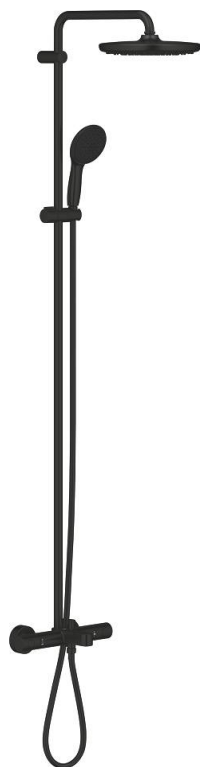

26 672 243 1 TEMPESTA 250 ДУШ СИСТЕМА С ТЕРМОСТАТ ЗА ВАНА

PRODUCT DESCRIPTION (1/2)

- Colour: matte black
- Състои се от:
 - Горизонтално, наклонящо се до 45° рамо за душ 390 mm
 - Термостат с аквадимер
 - извършва и превключването между:
 - душ система Tempesta 250
 - Струя Rain
 - maximum flow rate (at 3 bar): 7.3 l/min
 - ръчен душ с черно покритие
- Със сферично закрепване, завъртане на $\pm 10^\circ$
- Чучур за вана
- Отделен превключвател за ръчния душ
- ръчен душ Tempesta 110
- С две функции: Rain, Jet
- максимален дебит (при 3 bar): 5.6 l/min
- Регулируем елемент
- шлаух 1750 mm 1/2" x 1/2" (28 388)
- maximum flow rate system (at 3 bar): 7.3 l/min (without bath inlet)
- GROHE EcoJoy - технология за намаляване разхода на вода
- GROHE TurboStat - компактен картуш с восьъчен термоелемент
- GROHE SafeStop 38°C
- включен GROHE SafeStop Plus температурен ограничител до 43°C
- GROHE SmartSwitch - лесно преклччване на струите
- GROHE DreamSpray перфектна струя
- Силиконов пръстен, защитава душа от нараняване при падане

Pure Freude
an Wasser

26 672 243 1 **TEMPESTA 250 ДУШ СИСТЕМА С ТЕРМОСТАТ ЗА ВАНА**

PRODUCT DESCRIPTION (2/2)

- GROHE SpeedClean - система против натрупване на варовик
 - Inner WaterGuide - изолирано покритие
 - TwistStop функция против усукване
 - Подходящ за проточен бойлер от 18 kW/h
 - Минимален дебит 5 l/min.
-
- професионална серия