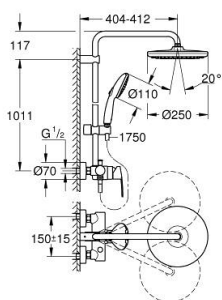

26 673 001 TEMPESTA 250 ДУШ СИСТЕМА С ЕДНОРЪКОХВАТКОВ СМЕСИТЕЛ

PRODUCT DESCRIPTION (1/2)

- Colour: хром
- Състои се от:
 - Горизонтално, наклонящо се до 45° рамо за душ 390 mm
 - Смесител за душ с превключвател
 - извършва и превключването между:
 - душ пита Tempesta 250 (26 666)
 - Струя Rain
 - maximum flow rate (at 3 bar): 7.3 l/min
 - душ пита с бяла горна част
 - Със сферично закрепване, завъртане на $\pm 10^\circ$
 - ръчен душ Tempesta 110 (27 597)
 - С две функции: Rain, Jet
 - максимален дебит (при 3 bar): 5.6 l/min
 - Регулируем елемент
 - Rotaflex TwistStop шланг за душ 1750 mm 1/2" x 1/2" (28 410)
 - maximum flow rate system (at 3 bar): 7.3 l/min
 - GROHE EcoJoy - технология за намаляване разхода на вода
 - GROHE SilkMove 46 mm керамичен картуш
 - GROHE SmartSwitch - лесно превключване на струите
 - GROHE DreamSpray перфектна струя
 - Силиконов пръстен, защитава душа от нараняване при падане

- професионална серия

26 673 001 **ТЕМЕСТА 250 ДУШ СИСТЕМА С ЕДНОРЪКОХВАТКОВ СМЕСИТЕЛ**

SPARE PARTS, ноември 2021 – now

- 1: Ръкохватка (Spare part-nr. 46726000)
- 2: Капаче (Spare part-nr. 46025000)
- 3: Картуш (Spare part-nr. 46048000)
- 4: Външна част на превключвател (Spare part-nr. 65648000)
- 5: Превключвател (Spare part-nr. 65655000)
- 6: Възвратен клапан (Spare part-nr. 08565000)
- 7: Винтова връзка 1/2" (Spare part-nr. 45044000)
- 8: S- Връзка (Spare part-nr. 12662000)
- 9: Регулируем елемент (Spare part-nr. 48609000)
- 10: Филтър (Spare part-nr. 0700200M)
- 11: Държач за тръбно окачване (Spare part-nr. 48423000)
- 12: Уплътнение Ø18,5 x Ø12 x 2 (Spare part-nr. 0138900M)
- 13: Филтър (Spare part-nr. 48007000)
- 14: Тръба за тръбно окачване (Spare part-nr. 48514000)*
- 15: Тръба за тръбно окачване (Spare part-nr. 48515000)*
- 16: Специален ключ (Spare part-nr. 19377000)*
- 17: Температурен ограничител (Spare part-nr. 46375000)*
- 18: Подложна шайба (Spare part-nr. 26496000)*