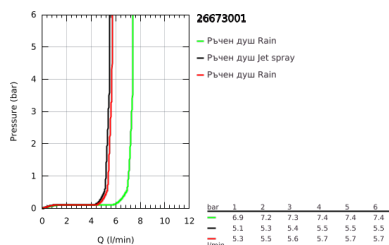

26 673 001 TEMPESTA 250 ДУШ СИСТЕМА С ЕДНОРЪКОХВАТКОВ СМЕСИТЕЛ

PRODUCT DESCRIPTION (1/2)

- Colour: хром
- Състои се от:
 - Горизонтално, наклонящо се до 45° рамо за душ 390 mm
 - Смесител за душ с превключвател
 - извършва и превключването между:
 - душ пита Tempesta 250 (26 666)
 - Струя Rain
 - maximum flow rate (at 3 bar): 7.3 l/min
 - душ пита с бяла горна част
 - Със сферично закрепване, завъртане на $\pm 10^\circ$
 - ръчен душ Tempesta 110 (27 597)
 - С две функции: Rain, Jet
 - максимален дебит (при 3 bar): 5.6 l/min
 - Регулируем елемент
 - Rotaflex TwistStop шланг за душ 1750 mm 1/2" x 1/2" (28 410)
 - maximum flow rate system (at 3 bar): 7.3 l/min
 - GROHE EcoJoy - технология за намаляване разхода на вода
 - GROHE SilkMove 46 mm керамичен картуш
 - GROHE SmartSwitch - лесно превключване на струите
 - GROHE DreamSpray перфектна струя
 - Силиконов пръстен, защитава душа от нараняване при падане

Pure Freude
an Wasser

26 673 001 **TEMPESTA 250 ДУШ СИСТЕМА С ЕДНОРЪКОХВАТКОВ СМЕСИТЕЛ**

PRODUCT DESCRIPTION (2/2)

- GROHE LongLife хромирано покритие
- GROHE SpeedClean - система против натрупване на варовик
- Inner WaterGuide - изолирано покритие
- TwistStop функция против усукване
- Подходящ за проточен бойлер от 18 kW/h
- Минимален дебит 5 l/min.
- Минимално налягане 1 bar.