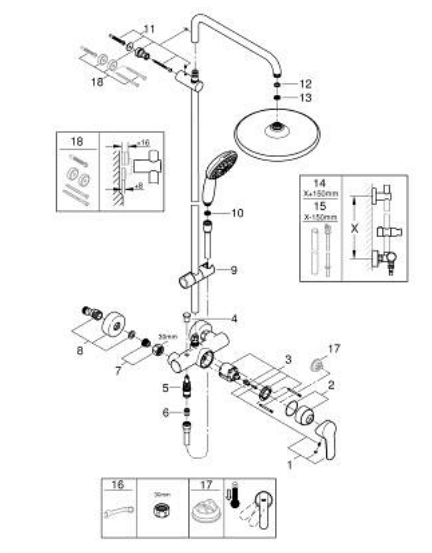

26 673 001 TEMPESTA 250 ДУШ СИСТЕМА С ЕДНОРЪКОХВАТКОВ СМЕСИТЕЛ

PRODUCT DESCRIPTION (1/2)

- Colour: хром
- Състои се от:
 - Горизонтално, наклонящо се до 45° рамо за душ 390 mm
 - Смесител за душ с превключвател
 - извършва и превключването между:
 - душ пита Tempesta 250 (26 666)
 - Струя Rain
 - maximum flow rate (at 3 bar): 7.3 l/min
 - душ пита с бяла горна част
 - Със сферично закрепване, завъртане на $\pm 10^\circ$
 - ръчен душ Tempesta 110 (27 597)
 - С две функции: Rain, Jet
 - максимален дебит (при 3 bar): 5.6 l/min
 - Регулируем елемент
 - Rotaflex TwistStop шланг за душ 1750 mm 1/2" x 1/2" (28 410)
 - maximum flow rate system (at 3 bar): 7.3 l/min
 - GROHE EcoJoy - технология за намаляване разхода на вода
 - GROHE SilkMove 46 mm керамичен картуш
 - GROHE SmartSwitch - лесно превключване на струите
 - GROHE DreamSpray перфектна струя
 - Силиконов пръстен, защитава душа от нараняване при падане

- професионална серия

26 673 001 **ТЕМЕСТА 250 ДУШ СИСТЕМА С ЕДНОРЪКОХВАТКОВ СМЕСИТЕЛ**

SPARE PARTS, ноември 2021 – now

- 1: Ръкохватка (Spare part-nr. 46726000)
- 2: Капаче (Spare part-nr. 46025000)
- 3: Картуш (Spare part-nr. 46048000)
- 4: Външна част на превключвател (Spare part-nr. 65648000)
- 5: Превключвател (Spare part-nr. 65655000)
- 6: Възвратен клапан (Spare part-nr. 08565000)
- 7: Винтова връзка 1/2" (Spare part-nr. 45044000)
- 8: S- Връзка (Spare part-nr. 12662000)
- 9: Регулируем елемент (Spare part-nr. 48609000)
- 10: Филтър (Spare part-nr. 0700200M)
- 11: Държач за тръбно окачване (Spare part-nr. 48423000)
- 12: Уплътнение Ø18,5 x Ø12 x 2 (Spare part-nr. 0138900M)
- 13: Филтър (Spare part-nr. 48007000)
- 14: Тръба за тръбно окачване (Spare part-nr. 48514000)*
- 15: Тръба за тръбно окачване (Spare part-nr. 48515000)*
- 16: Специален ключ (Spare part-nr. 19377000)*
- 17: Температурен ограничител (Spare part-nr. 46375000)*
- 18: Подложна шайба (Spare part-nr. 26496000)*