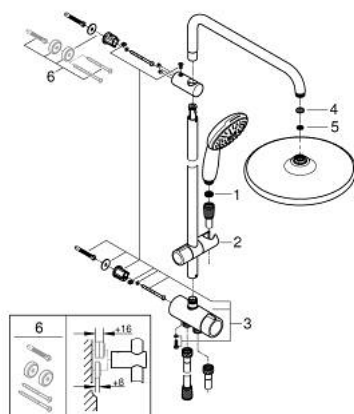

26 675 001 TEMPESTA 250 FLEX ДУШ СИСТЕМА С ПРЕВКЛЮЧВАТЕЛ

SPARE PARTS, ноември 2021 – now

- 1: Филтър (Spare part-nr. 0700200M)
- 2: Регулируем елемент (Spare part-nr. 48609000)
- 3: Превключвател (Spare part-nr. 48338000)
- 4: Уплътнение Ø18,5 x Ø12 x 2 (Spare part-nr. 0138900M)
- 5: Филтър (Spare part-nr. 48007000)
- 6: Подложна шайба (Spare part-nr. 26496000)*

* Optional accessories