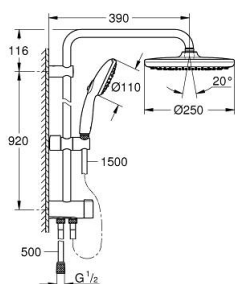

### PRODUCT DESCRIPTION (1/2)

- Colour: хром
- Състои се от:
  - хоризонтално душ рамо 390 mm, регулируемо преди монтажа
  - превключвател между ръчен душ, душ глава или душ глава с функция Eco
- душ пита Tempesta 250 (26 666)
- 2 вида струи (избираеми чрез превключвател): Rain, SmartRain
- макс. дебит (при 3 bar): 7.9 l/min
- душ пита с бяла горна част
- Със сферично закрепване, завъртане на  $\pm 10^\circ$
- Ръчен душ Tempesta 110 (28 419)
- видове струи: Rain, Jet, Massage
- Макс. дебит (при 3 bar): 7.4 l/min
- Регулируем елемент
- разстояние между превключвателя и горната скоба: 920 mm
- шланг Relexaflex 1500 mm (28 151)
- Relexaflex шланг 500 mm (22 115)
- удобна инсталация: връзка към смесител/стенна връзка заводоподаване чрез 1/2" резба на шланг 500 mm
- maximum flow rate system (at 3 bar): 7.9 l/min
- GROHE EcoJoy - технология за намаляване разхода на вода