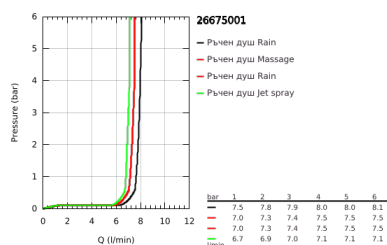

### PRODUCT DESCRIPTION (1/2)

- Colour: хром
- Състои се от:
  - хоризонтално душ рамо 390 mm, регулируемо преди монтажа
  - превключвател между ръчен душ, душ глава или душ глава с функция Eco
- душ пита Tempesta 250 (26 666)
- 2 вида струи (избираеми чрез превключвател): Rain, SmartRain
- макс. дебит (при 3 bar): 7.9 l/min
- душ пита с бяла горна част
- Със сферично закрепване, завъртане на  $\pm 10^\circ$
- Ръчен душ Tempesta 110 (28 419)
- видове струи: Rain, Jet, Massage
- Макс. дебит (при 3 bar): 7.4 l/min
- Регулируем елемент
- разстояние между превключвателя и горната скоба: 920 mm
- шланг Relexaflex 1500 mm (28 151)
- Relexaflex шланг 500 mm (22 115)
- удобна инсталация: връзка към смесител/стенна връзка заводоподаване чрез 1/2" резба на шланг 500 mm
- maximum flow rate system (at 3 bar): 7.9 l/min
- GROHE EcoJoy - технология за намаляване разхода на вода