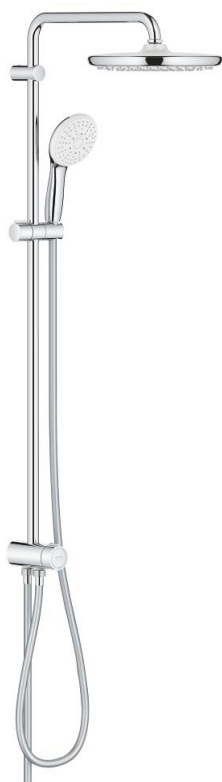

## 26 675 001 TEMPESTA 250 FLEX ДУШ СИСТЕМА С ПРЕВКЛЮЧВАТЕЛ

### PRODUCT DESCRIPTION (1/2)

- Colour: хром
- Състои се от:
  - хоризонтално душ рамо 390 mm, регулируемо преди монтажа
  - превключвател между ръчен душ, душ глава или душ глава с функция Eco
- душ пита Tempesta 250 (26 666)
- 2 вида струи (избираеми чрез превключвател): Rain, SmartRain
- макс. дебит (при 3 bar): 7.9 l/min
- душ пита с бяла горна част
- Със сферично закрепване, завъртане на  $\pm 10^\circ$
- Ръчен душ Tempesta 110 (28 419)
- видове струи: Rain, Jet, Massage
- Макс. дебит (при 3 bar): 7.4 l/min
- Регулируем елемент
- разстояние между превключвателя и горната скоба: 920 mm
- шланг Relexaflex 1500 mm (28 151)
- Relexaflex шланг 500 mm (22 115)
- удобна инсталация: връзка към смесител/стенна връзка заводоподаване чрез 1/2" резба на шланг 500 mm
- maximum flow rate system (at 3 bar): 7.9 l/min
- GROHE EcoJoy - технология за намаляване разхода на вода

### PRODUCT DESCRIPTION (2/2)

- GROHE SmartSwitch - лесно преклучване на струите
  - GROHE DreamSpray перфектна струя
  - Силиконов пръстен, защитава душа от нараняване при падане
  - GROHE LongLife хромирано покритие
  - GROHE SpeedClean - система против натрупване на варовик
  - Inner WaterGuide - изолирано покритие
  - Подходящ за проточен бойлер от 18 kW/h
  - Минимален дебит 5 l/min.
  - Минимално налягане 1 bar.
- 
- професионална серия