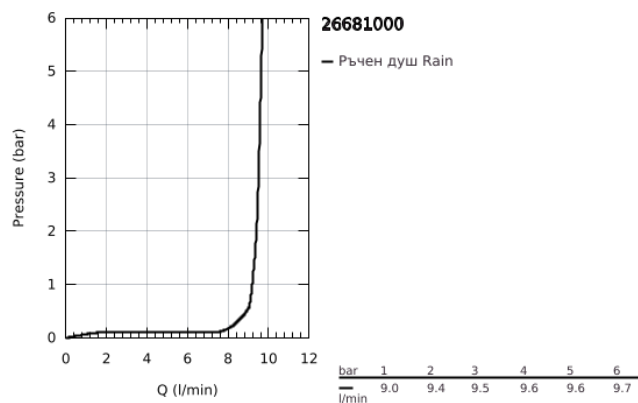

26 681 000 TEMPESTA 250 CUBE ДУШ ГЛАВА С 1 СТРУЯ

PRODUCT DESCRIPTION

- Colour: хром
- Струя Rain
- макс. дебит: (при 3 bar): 8 l/min
- 250 mm x 250 mm
- изцяло хромирана повърхност
- Сферична връзка с ъгъл на въртене $\pm 10^\circ$
- Съвързваща резба $\frac{1}{2}$ "
- GROHE EcoJoy - технология за намаляване разхода на вода
- GROHE DreamSpray перфектна струя
- GROHE LongLife хромирано покритие
- GROHE SpeedClean - система против натрупване на варовик
- Inner WaterGuide - изолирано покритие
- подходящ за проточен бойлер
- професионална серия

26 681 000 **TEMPESTA 250 CUBE ДУШ ГЛАВА С 1 СТРУЯ**

SPARE PARTS, февруари 2019 – now

1: Уплътнение Ø18,5 x Ø12 x 2 (Spare part-nr. 0138900M)

2: Филтър (Spare part-nr. 48007000)