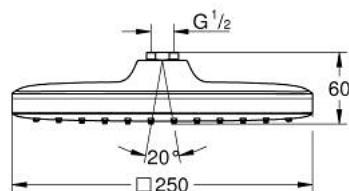

26 681 000 TEMPESTA 250 CUBE ДУШ ГЛАВА С 1 СТРУЯ

PRODUCT DESCRIPTION

- Colour: хром
- Струя Rain
- макс. дебит: (при 3 bar): 8 l/min
- 250 mm x 250 mm
- изцяло хромирана повърхност
- Сферична връзка с ъгъл на въртене $\pm 10^\circ$
- Съвързваща резба $\frac{1}{2}$ "
- GROHE EcoJoy - технология за намаляване разхода на вода
- GROHE DreamSpray перфектна струя
- GROHE LongLife хромирано покритие
- GROHE SpeedClean - система против натрупване на варовик
- Inner WaterGuide - изолирано покритие
- подходящ за проточен бойлер
- професионална серия

26 681 000 **TEMPESTA 250 CUBE ДУШ ГЛАВА С 1 СТРУЯ**

SPARE PARTS, февруари 2019 – now

1: Уплътнение Ø18,5 x Ø12 x 2 (Spare part-nr. 0138900M)

2: Филтър (Spare part-nr. 48007000)