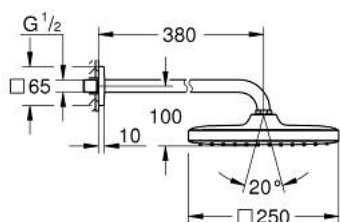

26 682 000 TEMPESTA 250 CUBE КОМПЛЕКТ С ДУШ ГЛАВА 380 ММ, 1 СТРУЯ

PRODUCT DESCRIPTION

- Colour: хром
- Състои се от:
 - душ пита Tempesta 250 Cube (26 681)
 - Струя Rain
 - изцяло хромирана повърхност
 - душ рамо 380 mm
- GROHE EcoJoy - технология за намаляване разхода на вода
- GROHE DreamSpray перфектна струя
- GROHE LongLife хромирано покритие
- GROHE SpeedClean - система против натрупване на варовик
- Inner WaterGuide - изолирано покритие
- подходящ за проточен бойлер
- професионална серия

26 682 000 **TEMPESTA 250 CUBE КОМПЛЕКТ С ДУШ ГЛАВА 380 ММ, 1 СТРУЯ**

SPARE PARTS, февруари 2019 – now

1: Уплътнение Ø18,5 x Ø12 x 2 (Spare part-nr. 0138900M)

2: Филтър (Spare part-nr. 48007000)

3: Розетка (Spare part-nr. 48118000)