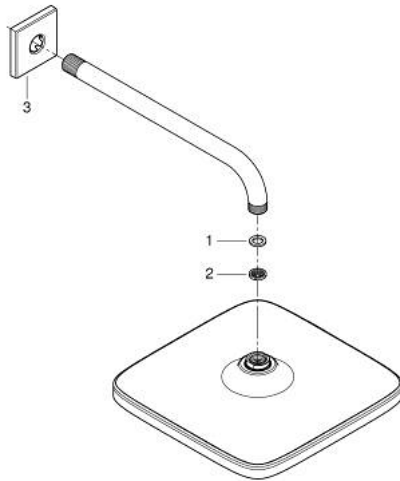

26 682 000 TEMPESTA 250 CUBE КОМПЛЕКТ С ДУШ ГЛАВА 380 ММ, 1 СТРУЯ

PRODUCT DESCRIPTION

- Colour: хром
- Състои се от:
 - душ пита Tempesta 250 Cube (26 681)
 - Струя Rain
 - изцяло хромирана повърхност
 - душ рамо 380 mm
- GROHE EcoJoy - технология за намаляване разхода на вода
- GROHE DreamSpray перфектна струя
- GROHE LongLife хромирано покритие
- GROHE SpeedClean - система против натрупване на варовик
- Inner WaterGuide - изолирано покритие
- подходящ за проточен бойлер
- професионална серия

26 682 000 **TEMPESTA 250 CUBE КОМПЛЕКТ С ДУШ ГЛАВА 380 ММ, 1 СТРУЯ**

SPARE PARTS, февруари 2019 – now

1: Уплътнение Ø18,5 x Ø12 x 2 (Spare part-nr. 0138900M)

2: Филтър (Spare part-nr. 48007000)

3: Розетка (Spare part-nr. 48118000)