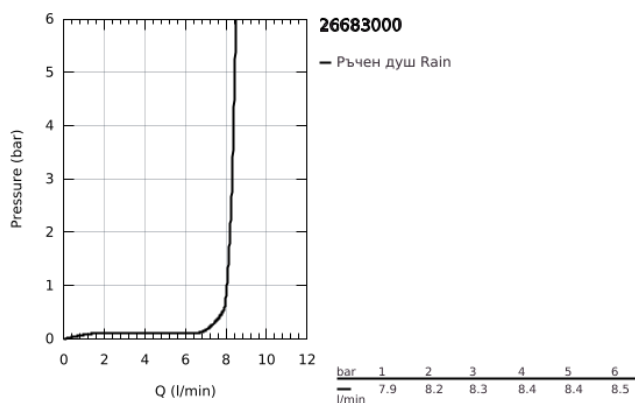

26 683 000 TEMPESTA 250 CUBE КОМПЛЕКТ ДУШ ГЛАВА КЪМ ТАВАНА 142 ММ

PRODUCT DESCRIPTION

- Colour: хром
- Състои се от:
 - душ пита Tempesta 250 Cube (26 681)
 - Струя Rain
 - изцяло хромирана повърхност
- душ рамо към тавана 142 mm (27 485)
- Квадратна розетка
- GROHE EcoJoy - технология за намаляване разхода на вода
- GROHE DreamSpray перфектна струя
- GROHE LongLife хромирано покритие
- GROHE SpeedClean - система против натрупване на варовик
- Inner WaterGuide - изолирано покритие
- подходящ за проточен бойлер
- професионална серия

26 683 000 **TEMPESTA 250 CUBE КОМПЛЕКТ ДУШ ГЛАВА КЪМ ТАВАНА 142 ММ**

SPARE PARTS, февруари 2019 – now

- 1: Уплътнение Ø18,5 x Ø12 x 2 (Spare part-nr. 0138900M)
- 2: Филтър (Spare part-nr. 48007000)
- 3: Розетка (Spare part-nr. 48118000)