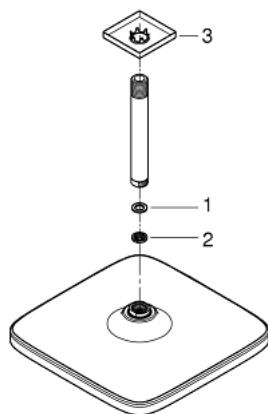

26 683 000 TEMPESTA 250 CUBE КОМПЛЕКТ ДУШ ГЛАВА КЪМ ТАВАНА 142 ММ

PRODUCT DESCRIPTION

- Colour: хром
- Състои се от:
 - душ пита Tempesta 250 Cube (26 681)
 - Струя Rain
 - изцяло хромирана повърхност
- душ рамо към тавана 142 mm (27 485)
- Квадратна розетка
- GROHE EcoJoy - технология за намаляване разхода на вода
- GROHE DreamSpray перфектна струя
- GROHE LongLife хромирано покритие
- GROHE SpeedClean - система против натрупване на варовик
- Inner WaterGuide - изолирано покритие
- подходящ за проточен бойлер
- професионална серия

26 683 000 **TEMPESTA 250 CUBE КОМПЛЕКТ ДУШ ГЛАВА КЪМ ТАВАНА 142 ММ**

SPARE PARTS, февруари 2019 – now

- 1: Уплътнение Ø18,5 x Ø12 x 2 (Spare part-nr. 0138900M)
- 2: Филтър (Spare part-nr. 48007000)
- 3: Розетка (Spare part-nr. 48118000)