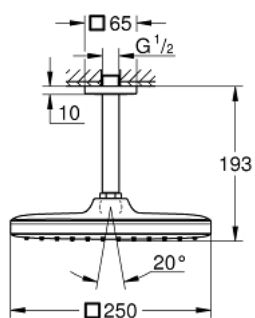

26 683 000 TEMPESTA 250 CUBE КОМПЛЕКТ ДУШ ГЛАВА КЪМ ТАВАНА 142 ММ

PRODUCT DESCRIPTION

- Colour: хром
- Състои се от:
 - душ пита Tempesta 250 Cube (26 681)
 - Струя Rain
 - изцяло хромирана повърхност
- душ рамо към тавана 142 mm (27 485)
- Квадратна розетка
- GROHE EcoJoy - технология за намаляване разхода на вода
- GROHE DreamSpray перфектна струя
- GROHE LongLife хромирано покритие
- GROHE SpeedClean - система против натрупване на варовик
- Inner WaterGuide - изолирано покритие
- подходящ за проточен бойлер
- професионална серия

26 683 000 **TEMPESTA 250 CUBE КОМПЛЕКТ ДУШ ГЛАВА КЪМ ТАВАНА 142 ММ**

SPARE PARTS, февруари 2019 – now

- 1: Уплътнение Ø18,5 x Ø12 x 2 (Spare part-nr. 0138900M)
- 2: Филтър (Spare part-nr. 48007000)
- 3: Розетка (Spare part-nr. 48118000)