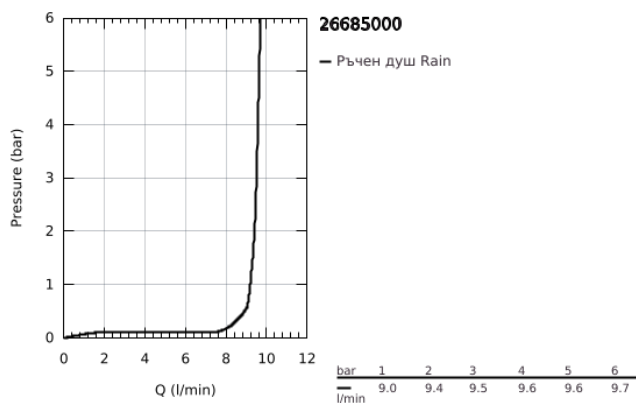

26 685 000 TEMPESTA 250 CUBE ДУШ ГЛАВА С 1 СТРУЯ

PRODUCT DESCRIPTION

- Colour: хром
- Струя Rain
- макс. дебит: (при 3 bar): 8 l/min
- 250 mm x 250 mm
- душ пита с бяла горна част
- Сферична връзка с ъгъл на въртене $\pm 10^\circ$
- Съвързваща резба $\frac{1}{2}$ "
- GROHE EcoJoy - технология за намаляване разхода на вода
- GROHE DreamSpray перфектна струя
- GROHE LongLife хромирано покритие
- GROHE SpeedClean - система против натрупване на варовик
- Inner WaterGuide - изолирано покритие
- подходящ за проточен бойлер
- професионална серия

26 685 000 TEMPESTA 250 CUBE ДУШ ГЛАВА С 1 СТРУЯ

SPARE PARTS, февруари 2019 – now

1: Уплътнение Ø18,5 x Ø12 x 2 (Spare part-nr. 0138900M)

2: Филтър (Spare part-nr. 48007000)