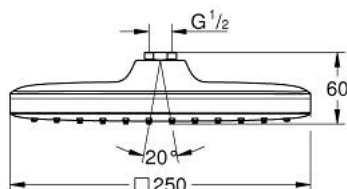

26 685 000 TEMPESTA 250 CUBE ДУШ ГЛАВА С 1 СТРУЯ

PRODUCT DESCRIPTION

- Colour: хром
- Струя Rain
- макс. дебит: (при 3 bar): 8 l/min
- 250 mm x 250 mm
- душ пита с бяла горна част
- Сферична връзка с ъгъл на въртене $\pm 10^\circ$
- Съвързваща резба $\frac{1}{2}$ "
- GROHE EcoJoy - технология за намаляване разхода на вода
- GROHE DreamSpray перфектна струя
- GROHE LongLife хромирано покритие
- GROHE SpeedClean - система против натрупване на варовик
- Inner WaterGuide - изолирано покритие
- подходящ за проточен бойлер
- професионална серия

26 685 000 TEMPESTA 250 CUBE ДУШ ГЛАВА С 1 СТРУЯ

SPARE PARTS, февруари 2019 – now

1: Уплътнение Ø18,5 x Ø12 x 2 (Spare part-nr. 0138900M)

2: Филтър (Spare part-nr. 48007000)