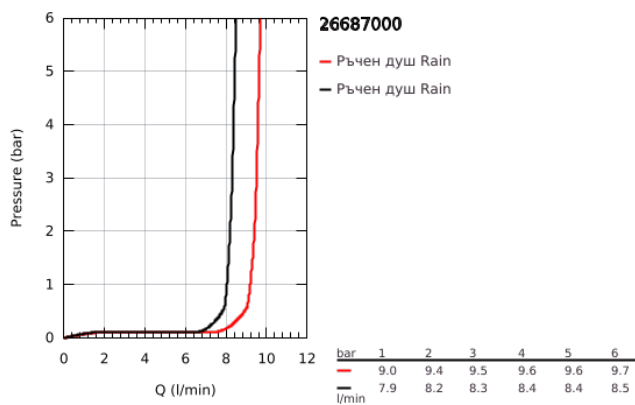

26 687 000 TEMPESTA 250 CUBE КОМПЛЕКТ С ДУШ ГЛАВА 380 ММ, 1 СТРУЯ

PRODUCT DESCRIPTION

- Colour: хром
- Състои се от:
 - душ пита Tempesta 250 Cube (26 685)
 - Струя Rain
 - maximum flow rate (at 3 bar): 8.3 l/min
 - душ пита с бяла горна част
 - душ рамо 380 mm
 - GROHE EcoJoy - технология за намаляване разхода на вода
 - GROHE DreamSpray перфектна струя
 - GROHE LongLife хромирано покритие
 - GROHE SpeedClean - система против натрупване на варовик
 - Inner WaterGuide - изолирано покритие
 - подходящ за проточен бойлер
 - професионална серия

26 687 000 **TEMPESTA 250 CUBE КОМПЛЕКТ С ДУШ ГЛАВА 380 ММ, 1 СТРУЯ**

SPARE PARTS, февруари 2019 – now

- 1: Уплътнение Ø18,5 x Ø12 x 2 (Spare part-nr. 0138900M)
- 2: Филтър (Spare part-nr. 48007000)
- 3: Розетка (Spare part-nr. 48118000)