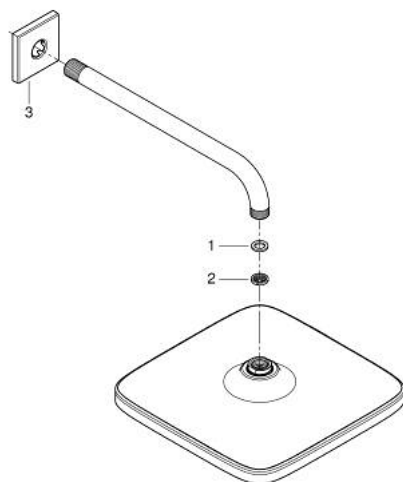

26 687 000 TEMPESTA 250 CUBE КОМПЛЕКТ С ДУШ ГЛАВА 380 ММ, 1 СТРУЯ

PRODUCT DESCRIPTION

- Colour: хром
- Състои се от:
 - душ пита Tempesta 250 Cube (26 685)
 - Струя Rain
 - maximum flow rate (at 3 bar): 8.3 l/min
 - душ пита с бяла горна част
 - душ рамо 380 mm
 - Квадратна розетка
 - GROHE EcoJoy - технология за намаляване разхода на вода
 - GROHE DreamSpray перфектна струя
 - GROHE LongLife хромирано покритие
 - GROHE SpeedClean - система против натрупване на варовик
 - Inner WaterGuide - изолирано покритие
 - подходящ за проточен бойлер
 - професионална серия

26 687 000 **TEMPESTA 250 CUBE КОМПЛЕКТ С ДУШ ГЛАВА 380 ММ, 1 СТРУЯ**

SPARE PARTS, февруари 2019 – now

- 1: Уплътнение Ø18,5 x Ø12 x 2 (Spare part-nr. 0138900M)
- 2: Филтър (Spare part-nr. 48007000)
- 3: Розетка (Spare part-nr. 48118000)