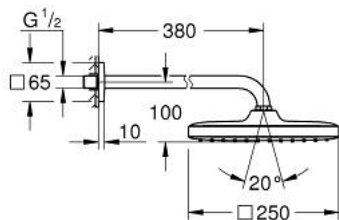

26 687 000 TEMPESTA 250 CUBE КОМПЛЕКТ С ДУШ ГЛАВА 380 ММ, 1 СТРУЯ

PRODUCT DESCRIPTION

- Colour: хром
- Състои се от:
 - душ пита Tempesta 250 Cube (26 685)
 - Струя Rain
 - maximum flow rate (at 3 bar): 8.3 l/min
 - душ пита с бяла горна част
 - душ рамо 380 mm
 - Квадратна розетка
 - GROHE EcoJoy - технология за намаляване разхода на вода
 - GROHE DreamSpray перфектна струя
 - GROHE LongLife хромирано покритие
 - GROHE SpeedClean - система против натрупване на варовик
 - Inner WaterGuide - изолирано покритие
 - подходящ за проточен бойлер
 - професионална серия

26 687 000 **TEMPESTA 250 CUBE КОМПЛЕКТ С ДУШ ГЛАВА 380 ММ, 1 СТРУЯ**

SPARE PARTS, февруари 2019 – now

- 1: Уплътнение Ø18,5 x Ø12 x 2 (Spare part-nr. 0138900M)
- 2: Филтър (Spare part-nr. 48007000)
- 3: Розетка (Spare part-nr. 48118000)