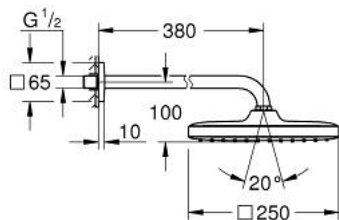

26 687 000 TEMPESTA 250 CUBE КОМПЛЕКТ С ДУШ ГЛАВА 380 ММ, 1 СТРУЯ

PRODUCT DESCRIPTION

- Colour: хром
- Състои се от:
 - душ пита Tempesta 250 Cube (26 685)
 - Струя Rain
 - maximum flow rate (at 3 bar): 8.3 l/min
 - душ пита с бяла горна част
 - душ рамо 380 mm
 - GROHE EcoJoy - технология за намаляване разхода на вода
 - GROHE DreamSpray перфектна струя
 - GROHE LongLife хромирано покритие
 - GROHE SpeedClean - система против натрупване на варовик
 - Inner WaterGuide - изолирано покритие
 - подходящ за проточен бойлер
 - професионална серия

26 687 000 **TEMPESTA 250 CUBE КОМПЛЕКТ С ДУШ ГЛАВА 380 ММ, 1 СТРУЯ**

SPARE PARTS, февруари 2019 – now

- 1: Уплътнение Ø18,5 x Ø12 x 2 (Spare part-nr. 0138900M)
- 2: Филтър (Spare part-nr. 48007000)
- 3: Розетка (Spare part-nr. 48118000)