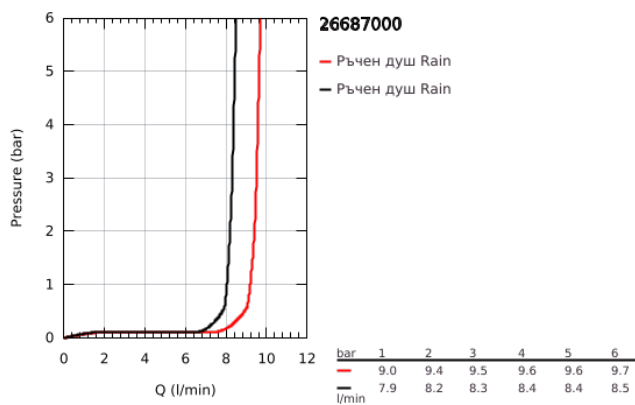

26 687 000 TEMPESTA 250 CUBE КОМПЛЕКТ С ДУШ ГЛАВА 380 ММ, 1 СТРУЯ

PRODUCT DESCRIPTION

- Colour: хром
- Състои се от:
 - душ пита Tempesta 250 Cube (26 685)
 - Струя Rain
 - maximum flow rate (at 3 bar): 8.3 l/min
 - душ пита с бяла горна част
 - душ рамо 380 mm
 - Квадратна розетка
 - GROHE EcoJoy - технология за намаляване разхода на вода
 - GROHE DreamSpray перфектна струя
 - GROHE LongLife хромирано покритие
 - GROHE SpeedClean - система против натрупване на варовик
 - Inner WaterGuide - изолирано покритие
 - подходящ за проточен бойлер
 - професионална серия

26 687 000 **TEMPESTA 250 CUBE КОМПЛЕКТ С ДУШ ГЛАВА 380 ММ, 1 СТРУЯ**

SPARE PARTS, февруари 2019 – now

- 1: Уплътнение Ø18,5 x Ø12 x 2 (Spare part-nr. 0138900M)
- 2: Филтър (Spare part-nr. 48007000)
- 3: Розетка (Spare part-nr. 48118000)