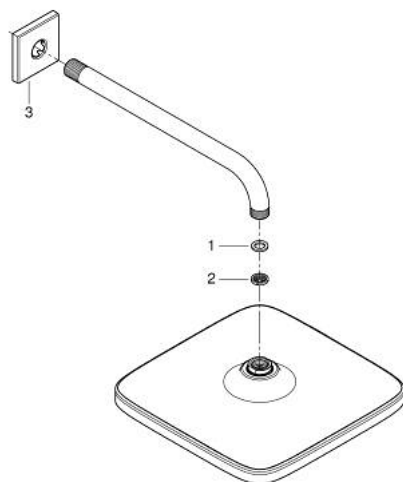

26 687 000 TEMPESTA 250 CUBE КОМПЛЕКТ С ДУШ ГЛАВА 380 ММ, 1 СТРУЯ

PRODUCT DESCRIPTION

- Colour: хром
- Състои се от:
 - душ пита Tempesta 250 Cube (26 685)
 - Струя Rain
 - maximum flow rate (at 3 bar): 8.3 l/min
 - душ пита с бяла горна част
 - душ рамо 380 mm
 - GROHE EcoJoy - технология за намаляване разхода на вода
 - GROHE DreamSpray перфектна струя
 - GROHE LongLife хромирано покритие
 - GROHE SpeedClean - система против натрупване на варовик
 - Inner WaterGuide - изолирано покритие
 - подходящ за проточен бойлер
 - професионална серия

26 687 000 **TEMPESTA 250 CUBE КОМПЛЕКТ С ДУШ ГЛАВА 380 ММ, 1 СТРУЯ**

SPARE PARTS, февруари 2019 – now

- 1: Уплътнение Ø18,5 x Ø12 x 2 (Spare part-nr. 0138900M)
- 2: Филтър (Spare part-nr. 48007000)
- 3: Розетка (Spare part-nr. 48118000)