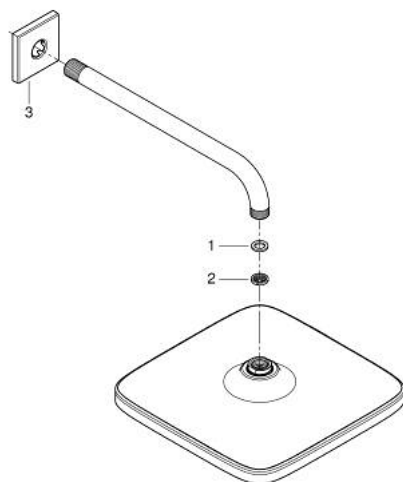

26 687 243 0 TEMPESTA 250 CUBE КОМПЛЕКТ С ДУШ ГЛАВА 380 ММ, 1 СТРУЯ

PRODUCT DESCRIPTION

- Colour: matte black
- Състои се от:
 - head shower Tempesta 250 Cube
 - Струя Rain
 - maximum flow rate (at 3 bar): 8.3 l/min
 - head shower with rear cover in matching colour
- душ рамо 380 mm
- GROHE EcoJoy - технология за намаляване разхода на вода
- GROHE DreamSpray перфектна струя
- GROHE SpeedClean - система против натрупване на варовик
- Inner WaterGuide - изолирано покритие
- подходящ за проточен бойлер
- професионална серия

26 687 243 0 **TEMPESTA 250 CUBE КОМПЛЕКТ С ДУШ ГЛАВА 380 ММ, 1 СТРУЯ**

SPARE PARTS, февруари 2023 – now

- 1: Уплътнение Ø18,5 x Ø12 x 2 (Spare part-nr. 0138900M)
- 2: Филтър (Spare part-nr. 48007000)
- 3: Розетка (Spare part-nr. 481182430)