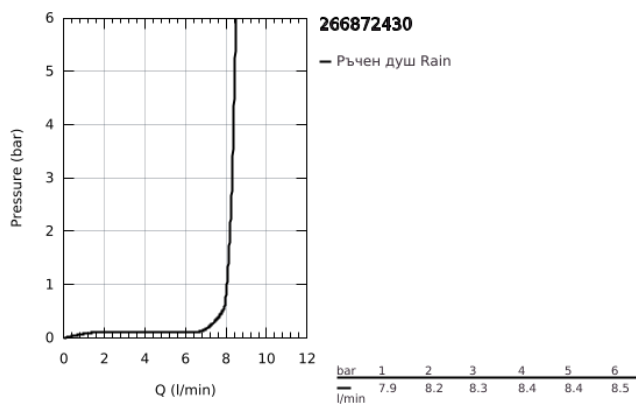

26 687 243 0 TEMPESTA 250 CUBE КОМПЛЕКТ С ДУШ ГЛАВА 380 ММ, 1 СТРУЯ

PRODUCT DESCRIPTION

- Colour: matte black
- Състои се от:
 - head shower Tempesta 250 Cube
 - Струя Rain
 - maximum flow rate (at 3 bar): 8.3 l/min
 - head shower with rear cover in matching colour
- душ рамо 380 mm
- GROHE EcoJoy - технология за намаляване разхода на вода
- GROHE DreamSpray перфектна струя
- GROHE SpeedClean - система против натрупване на варовик
- Inner WaterGuide - изолирано покритие
- подходящ за проточен бойлер
- професионална серия

26 687 243 0 **TEMPESTA 250 CUBE КОМПЛЕКТ С ДУШ ГЛАВА 380 ММ, 1 СТРУЯ**

SPARE PARTS, февруари 2023 – now

- 1: Уплътнение Ø18,5 x Ø12 x 2 (Spare part-nr. 0138900M)
- 2: Филтър (Spare part-nr. 48007000)
- 3: Розетка (Spare part-nr. 481182430)