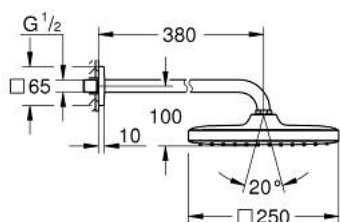

26 687 243 0 TEMPESTA 250 CUBE КОМПЛЕКТ С ДУШ ГЛАВА 380 ММ, 1 СТРУЯ

PRODUCT DESCRIPTION

- Colour: matte black
- Състои се от:
 - head shower Tempesta 250 Cube
 - Струя Rain
 - maximum flow rate (at 3 bar): 8.3 l/min
 - head shower with rear cover in matching colour
- душ рамо 380 mm
- GROHE EcoJoy - технология за намаляване разхода на вода
- GROHE DreamSpray перфектна струя
- GROHE SpeedClean - система против натрупване на варовик
- Inner WaterGuide - изолирано покритие
- подходящ за проточен бойлер
- професионална серия

26 687 243 0 **TEMPESTA 250 CUBE КОМПЛЕКТ С ДУШ ГЛАВА 380 ММ, 1 СТРУЯ**

SPARE PARTS, февруари 2023 – now

- 1: Уплътнение Ø18,5 x Ø12 x 2 (Spare part-nr. 0138900M)
- 2: Филтър (Spare part-nr. 48007000)
- 3: Розетка (Spare part-nr. 481182430)