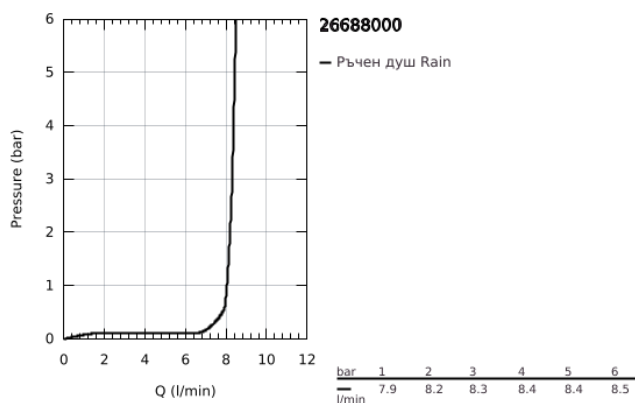

26 688 000 TEMPESTA 250 CUBE КОМПЛЕКТ ДУШ ГЛАВА КЪМ ТАВАНА 142 MM

PRODUCT DESCRIPTION

- Colour: хром
- Състои се от:
- душ пита Tempesta 250 Cube (26 685)

- Струя Rain
- maximum flow rate (at 3 bar): 8.3 l/min

- душ пита с бяла горна част

- душ рамо към тавана 142 mm (27 485)

- Квадратна розетка
- GROHE EcoJoy - технология за намаляване разхода на вода
- GROHE DreamSpray перфектна струя
- GROHE LongLife хромирано покритие
- GROHE SpeedClean - система против натрупване на варовик
- Inner WaterGuide - изолирано покритие
- подходящ за проточен бойлер

- професионална серия

26 688 000 TEMPESTA 250 CUBE КОМПЛЕКТ ДУШ ГЛАВА КЪМ ТАВАНА 142 ММ

SPARE PARTS, февруари 2019 – now

- 1: Уплътнение Ø18,5 x Ø12 x 2 (Spare part-nr. 0138900M)
- 2: Филтър (Spare part-nr. 48007000)
- 3: Розетка (Spare part-nr. 48118000)