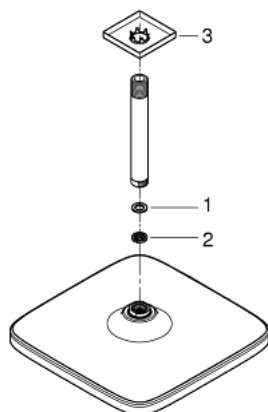

26 688 000 TEMPESTA 250 CUBE КОМПЛЕКТ ДУШ ГЛАВА КЪМ ТАВАНА 142 MM

PRODUCT DESCRIPTION

- Colour: хром
- Състои се от:
- душ пита Tempesta 250 Cube (26 685)

- Струя Rain
- maximum flow rate (at 3 bar): 8.3 l/min

- душ пита с бяла горна част

- душ рамо към тавана 142 mm (27 485)

- Квадратна розетка
- GROHE EcoJoy - технология за намаляване разхода на вода
- GROHE DreamSpray перфектна струя
- GROHE LongLife хромирано покритие
- GROHE SpeedClean - система против натрупване на варовик
- Inner WaterGuide - изолирано покритие
- подходящ за проточен бойлер

- професионална серия

26 688 000 TEMPESTA 250 CUBE КОМПЛЕКТ ДУШ ГЛАВА КЪМ ТАВАНА 142 ММ

SPARE PARTS, февруари 2019 – now

- 1: Уплътнение Ø18,5 x Ø12 x 2 (Spare part-nr. 0138900M)
- 2: Филтър (Spare part-nr. 48007000)
- 3: Розетка (Spare part-nr. 48118000)