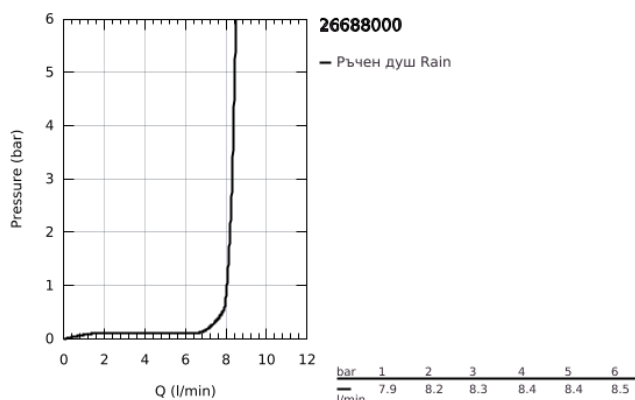

26 688 000 TEMPESTA 250 CUBE КОМПЛЕКТ ДУШ ГЛАВА КЪМ ТАВАНА 142 ММ

PRODUCT DESCRIPTION

- Colour: хром
- Състои се от:
 - душ пита Tempesta 250 Cube (26 685)
 - Струя Rain
 - maximum flow rate (at 3 bar): 8.3 l/min
 - душ пита с бяла горна част
- душ рамо към тавана 142 mm (27 485)
- GROHE EcoJoy - технология за намаляване разхода на вода
- GROHE DreamSpray перфектна струя
- GROHE LongLife хромирано покритие
- GROHE SpeedClean - система против натрупване на варовик
- Inner WaterGuide - изолирано покритие
- подходящ за проточен бойлер
- професионална серия

26 688 000 TEMPESTA 250 CUBE КОМПЛЕКТ ДУШ ГЛАВА КЪМ ТАВАНА 142 ММ

SPARE PARTS, февруари 2019 – now

- 1: Уплътнение Ø18,5 x Ø12 x 2 (Spare part-nr. 0138900M)
- 2: Филтър (Spare part-nr. 48007000)
- 3: Розетка (Spare part-nr. 48118000)