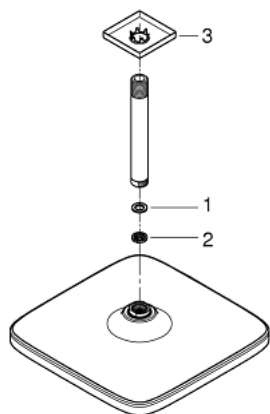

26 688 000 TEMPESTA 250 CUBE КОМПЛЕКТ ДУШ ГЛАВА КЪМ ТАВАНА 142 ММ

PRODUCT DESCRIPTION

- Colour: хром
- Състои се от:
 - душ пита Tempesta 250 Cube (26 685)
 - Струя Rain
 - maximum flow rate (at 3 bar): 8.3 l/min
 - душ пита с бяла горна част
- душ рамо към тавана 142 mm (27 485)
- GROHE EcoJoy - технология за намаляване разхода на вода
- GROHE DreamSpray перфектна струя
- GROHE LongLife хромирано покритие
- GROHE SpeedClean - система против натрупване на варовик
- Inner WaterGuide - изолирано покритие
- подходящ за проточен бойлер
- професионална серия

26 688 000 TEMPESTA 250 CUBE КОМПЛЕКТ ДУШ ГЛАВА КЪМ ТАВАНА 142 ММ

SPARE PARTS, февруари 2019 – now

- 1: Уплътнение Ø18,5 x Ø12 x 2 (Spare part-nr. 0138900M)
- 2: Филтър (Spare part-nr. 48007000)
- 3: Розетка (Spare part-nr. 48118000)