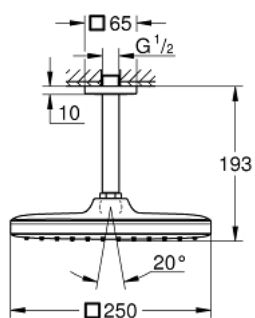

26 688 000 TEMPESTA 250 CUBE КОМПЛЕКТ ДУШ ГЛАВА КЪМ ТАВАНА 142 ММ

PRODUCT DESCRIPTION

- Colour: хром
- Състои се от:
 - душ пита Tempesta 250 Cube (26 685)
 - Струя Rain
 - maximum flow rate (at 3 bar): 8.3 l/min
 - душ пита с бяла горна част
- душ рамо към тавана 142 mm (27 485)
- GROHE EcoJoy - технология за намаляване разхода на вода
- GROHE DreamSpray перфектна струя
- GROHE LongLife хромирано покритие
- GROHE SpeedClean - система против натрупване на варовик
- Inner WaterGuide - изолирано покритие
- подходящ за проточен бойлер
- професионална серия

26 688 000 TEMPESTA 250 CUBE КОМПЛЕКТ ДУШ ГЛАВА КЪМ ТАВАНА 142 ММ

SPARE PARTS, февруари 2019 – now

- 1: Уплътнение Ø18,5 x Ø12 x 2 (Spare part-nr. 0138900M)
- 2: Филтър (Spare part-nr. 48007000)
- 3: Розетка (Spare part-nr. 48118000)