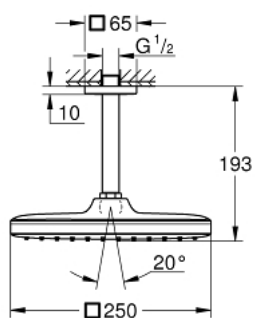

26 688 000 TEMPESTA 250 CUBE КОМПЛЕКТ ДУШ ГЛАВА КЪМ ТАВАНА 142 MM

PRODUCT DESCRIPTION

- Colour: хром
- Състои се от:
- душ пита Tempesta 250 Cube (26 685)

- Струя Rain
- maximum flow rate (at 3 bar): 8.3 l/min

- душ пита с бяла горна част

- душ рамо към тавана 142 mm (27 485)

- Квадратна розетка
- GROHE EcoJoy - технология за намаляване разхода на вода
- GROHE DreamSpray перфектна струя
- GROHE LongLife хромирано покритие
- GROHE SpeedClean - система против натрупване на варовик
- Inner WaterGuide - изолирано покритие
- подходящ за проточен бойлер

- професионална серия

26 688 000 TEMPESTA 250 CUBE КОМПЛЕКТ ДУШ ГЛАВА КЪМ ТАВАНА 142 ММ

SPARE PARTS, февруари 2019 – now

- 1: Уплътнение Ø18,5 x Ø12 x 2 (Spare part-nr. 0138900M)
- 2: Филтър (Spare part-nr. 48007000)
- 3: Розетка (Spare part-nr. 48118000)