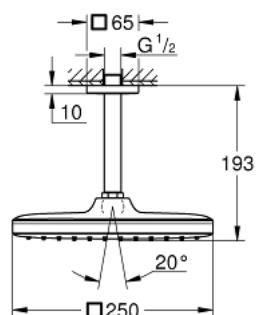

26 688 243 0 TEMPESTA 250 CUBE КОМПЛЕКТ ДУШ ГЛАВА КЪМ ТАВАНА 142 MM

PRODUCT DESCRIPTION

- Colour: matte black
- Състои се от:
 - head shower Tempesta 250 Cube
 - Струя Rain
 - maximum flow rate (at 3 bar): 8.3 l/min
 - head shower with rear cover in matching colour
 - shower arm ceiling 142 mm
- Квадратна розетка
- GROHE EcoJoy - технология за намаляване разхода на вода
- GROHE DreamSpray перфектна струя
- GROHE SpeedClean - система против натрупване на варовик
- Inner WaterGuide - изолирано покритие
- подходящ за проточен бойлер
- професионална серия

26 688 243 0 TEMPESTA 250 CUBE КОМПЛЕКТ ДУШ ГЛАВА КЪМ ТАВАНА 142 MM

SPARE PARTS, февруари 2023 – now

- 1: Уплътнение Ø18,5 x Ø12 x 2 (Spare part-nr. 0138900M)
- 2: Филтър (Spare part-nr. 48007000)
- 3: Розетка (Spare part-nr. 481182430)