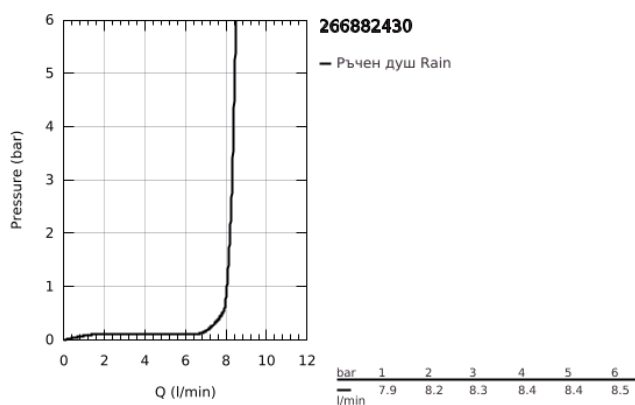

26 688 243 0 TEMPESTA 250 CUBE КОМПЛЕКТ ДУШ ГЛАВА КЪМ ТАВАНА 142 MM

PRODUCT DESCRIPTION

- Colour: matte black
- Състои се от:
 - head shower Tempesta 250 Cube
 - Струя Rain
 - maximum flow rate (at 3 bar): 8.3 l/min
 - head shower with rear cover in matching colour
 - shower arm ceiling 142 mm
- Квадратна розетка
- GROHE EcoJoy - технология за намаляване разхода на вода
- GROHE DreamSpray перфектна струя
- GROHE SpeedClean - система против натрупване на варовик
- Inner WaterGuide - изолирано покритие
- подходящ за проточен бойлер
- професионална серия

26 688 243 0 TEMPESTA 250 CUBE КОМПЛЕКТ ДУШ ГЛАВА КЪМ ТАВАНА 142 MM

SPARE PARTS, февруари 2023 – now

- 1: Уплътнение Ø18,5 x Ø12 x 2 (Spare part-nr. 0138900M)
- 2: Филтър (Spare part-nr. 48007000)
- 3: Розетка (Spare part-nr. 481182430)