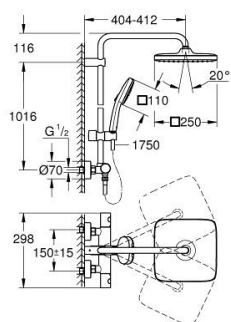

PRODUCT DESCRIPTION (1/2)

- Colour: хром
- Състои се от:
  - Горизонтално, наклонящо се до 45° рамо за душ 390 mm
  - Термостат с аквадимер
  - извършва и превключването между:
- душ пита Tempesta 250 Cube (26 685)

- Струя Rain
- maximum flow rate (at 3 bar): 7.3 l/min

- душ пита с бяла горна част

- Със сферично закрепване, завъртане на $\pm 10^\circ$