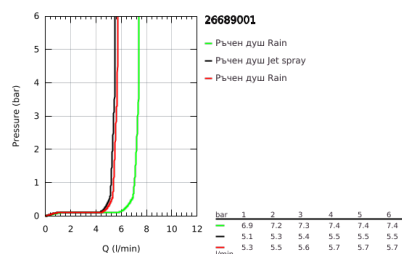

26 689 001 TEMPESTA 250 CUBE ДУШ СИСТЕМА С ТЕРМОСТАТ

PRODUCT DESCRIPTION (1/2)

- Colour: хром
- Състои се от:
 - Горизонтално, наклонящо се до 45° рамо за душ 390 mm
 - Термостат с аквадимер
 - извършва и превключването между:
- душ пита Tempesta 250 Cube (26 685)

- Струя Rain
- maximum flow rate (at 3 bar): 7.3 l/min

- душ пита с бяла горна част

- Със сферично закрепване, завъртане на $\pm 10^\circ$

- ръчен душ Tempesta Cube 110 (27 571)
- С две функции: Rain, Jet
- максимален дебит (при 3 bar): 5.6 l/min
- Регулируем елемент
- Rotaflex TwistStop шлаху за душ 1750 mm 1/2" x 1/2" (28 410)
- maximum flow rate system (at 3 bar): 7.3 l/min
- GROHE EcoJoy - технология за намаляване разхода на вода
- GROHE TurboStat - компактен картуш с осъчен термоелемент
- GROHE SafeStop 38°C