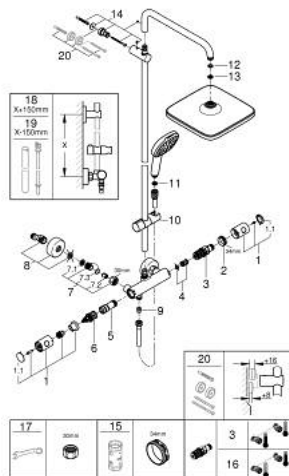

26 689 001 TEMPESTA 250 CUBE ДУШ СИСТЕМА С ТЕРМОСТАТ

PRODUCT DESCRIPTION (1/2)

- Colour: хром
- Състои се от:
 - Горизонтално, наклонящо се до 45° рамо за душ 390 mm
 - Термостат с аквадимер
 - извършва и превключването между:
- душ пита Tempesta 250 Cube (26 685)

26 689 001 TEMPESTA 250 CUBE ДУШ СИСТЕМА С ТЕРМОСТАТ

SPARE PARTS, ноември 2021 – now

- 1: Метална ръкохватка 1/2" (Spare part-nr. 47984000)
- 1.1: Капаче (Spare part-nr. 6458500M)
- 2: Fitting ring (Spare part-nr. 47743000)
- 3: Термоелемент 1/2" (Spare part-nr. 47439000)
- 4: Buffer (Spare part-nr. 47398000)
- 5: Water flow (Spare part-nr. 47751000)
- 6: Аквадимер (Spare part-nr. 12433000)
- 7: Възвратен клапан (Spare part-nr. 47189000)
- 7.1: Филтър (Spare part-nr. 0726400M)
- 7.2: Възвратен клапан (Spare part-nr. 08565000)
- 7.3: O-ring $\varnothing 17 \times \varnothing 2$ (Spare part-nr. 0305500M)
- 8: S- Връзка (Spare part-nr. 12662000)
- 9: Възвратен клапан (Spare part-nr. 08565000)
- 10: Регулируем елемент (Spare part-nr. 48609000)
- 11: Филтър (Spare part-nr. 0700200M)
- 12: Уплътнение $\varnothing 18,5 \times \varnothing 12 \times 2$ (Spare part-nr. 0138900M)
- 13: Филтър (Spare part-nr. 48007000)
- 14: Държач за тръбно окачване (Spare part-nr. 48423000)
- 15: Ключ (Spare part-nr. 19332000)*
- 16: GROHE TurboStat картуш 1/2" (Spare part-nr. 47175000)*
- 17: Специален ключ (Spare part-nr. 19377000)*
- 18: Тръба за тръбно окачване (Spare part-nr. 48514000)*
- 19: Тръба за тръбно окачване (Spare part-nr. 48515000)*
- 20: Подложна шайба (Spare part-nr. 26496000)*