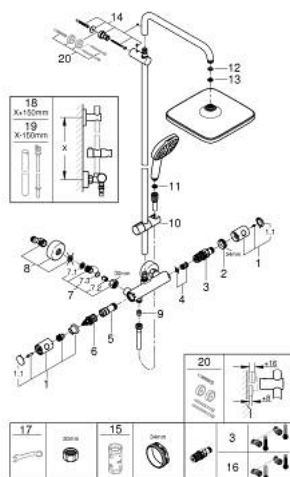

26 689 243 1 TEMPESTA 250 CUBE ДУШ СИСТЕМА С ТЕРМОСТАТ

SPARE PARTS, февруари 2023 – now

1. 1: Метална ръкохватка 1/2" (Spare part-nr. 479842430)
   - 1.1: Капаче (Spare part-nr. 64585243M)
   - 2: Fitting ring (Spare part-nr. 47743000)
   - 3: Термоелемент 1/2" (Spare part-nr. 47439000)
   - 4: Buffer (Spare part-nr. 47398000)
   - 5: Water flow (Spare part-nr. 47751000)
   - 6: Аквадимер (Spare part-nr. 12433000)
   - 7: Възвратен клапан (Spare part-nr. 471892430)
   - 7.1: Филтър (Spare part-nr. 0726400M)
   - 7.2: Възвратен клапан (Spare part-nr. 08565000)
   - 7.3: O-ring $\varnothing 17 \times \varnothing 2$ (Spare part-nr. 0305500M)
   - 8: S- Връзка (Spare part-nr. 126622430)
   - 9: Възвратен клапан (Spare part-nr. 08565000)
   - 10: Регулируем елемент (Spare part-nr. 486092430)
   - 11: Филтър (Spare part-nr. 0700200M)
   - 12: Уплътнение $\varnothing 18,5 \times \varnothing 12 \times 2$ (Spare part-nr. 0138900M)
   - 13: Филтър (Spare part-nr. 48007000)
   - 14: Държач за тръбно окачване (Spare part-nr. 48423000)
   - 15: Ключ (Spare part-nr. 19332000)*
   - 16: GROHE TurboStat картуш 1/2" (Spare part-nr. 47175000)*
   - 17: Специален ключ (Spare part-nr. 19377000)*
   - 20: Подложна шайба (Spare part-nr. 26496000)*
2. Optional accessories