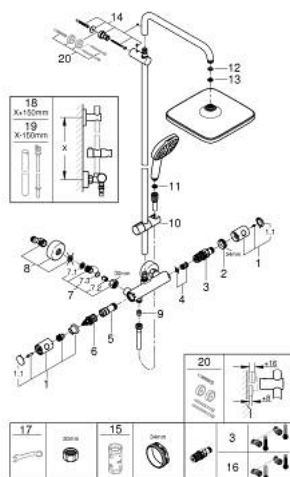

### SPARE PARTS, февруари 2023 – now

- 1: Метална ръкохватка 1/2" (Spare part-nr. 479842430)
  - 1.1: Капаче (Spare part-nr. 64585243M)
  - 2: Fitting ring (Spare part-nr. 47743000)
  - 3: Термоелемент 1/2" (Spare part-nr. 47439000)
  - 4: Buffer (Spare part-nr. 47398000)
  - 5: Water flow (Spare part-nr. 47751000)
  - 6: Аквадимер (Spare part-nr. 12433000)
  - 7: Възвратен клапан (Spare part-nr. 471892430)
  - 7.1: Филтър (Spare part-nr. 0726400M)
  - 7.2: Възвратен клапан (Spare part-nr. 08565000)
  - 7.3: O-ring  $\varnothing 17 \times \varnothing 2$  (Spare part-nr. 0305500M)
  - 8: S- Връзка (Spare part-nr. 126622430)
  - 9: Възвратен клапан (Spare part-nr. 08565000)
  - 10: Регулируем елемент (Spare part-nr. 486092430)
  - 11: Филтър (Spare part-nr. 0700200M)
  - 12: Уплътнение  $\varnothing 18,5 \times \varnothing 12 \times 2$  (Spare part-nr. 0138900M)
  - 13: Филтър (Spare part-nr. 48007000)
  - 14: Държач за тръбно окачване (Spare part-nr. 48423000)
  - 15: Ключ (Spare part-nr. 19332000)\*
  - 16: GROHE TurboStat картуш 1/2" (Spare part-nr. 47175000)\*
  - 17: Специален ключ (Spare part-nr. 19377000)\*
  - 20: Подложна шайба (Spare part-nr. 26496000)\*
- \* Optional accessories