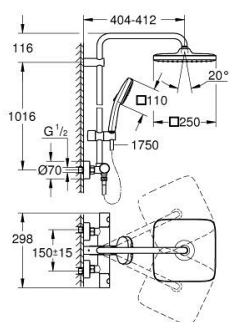

26 689 243 1 TEMPESTA 250 CUBE ДУШ СИСТЕМА С ТЕРМОСТАТ

PRODUCT DESCRIPTION (1/2)

- Colour: matte black
- Състои се от:
 - Горизонтално, наклонящо се до 45° рамо за душ 390 mm
 - Термостат с аквадимер
 - извършва и превключването между:
 - head shower Tempesta 250 Cube
 - Струя Rain
 - maximum flow rate (at 3 bar): 7.3 l/min
 - ръчен душ с черно покритие
- Със сферично закрепване, завъртане на $\pm 10^\circ$
- hand shower Tempesta Cube 110
- С две функции: Rain, Jet
- максимален дебит (при 3 bar): 5.6 l/min
- Регулируем елемент
- шланг 1750 mm 1/2" x 1/2" (28 388)
- AquaCalibrator limits maximum flow rate of system (at 3 bar): 7.3 l/min
- GROHE EcoJoy - технология за намаляване разхода на вода
- GROHE TurboStat - компактен картуш с восьъчен термоелемент
- GROHE SafeStop 38°C
- включен GROHE SafeStop Plus температурен ограничител до 43°C
- GROHE SmartSwitch - лесно превключване на струите
- GROHE DreamSpray перфектна струя
- Силиконов пръстен, защитава душа от нараняване при падане
- GROHE SpeedClean - система против натрупване на варовик
- Inner WaterGuide - изолирано покритие