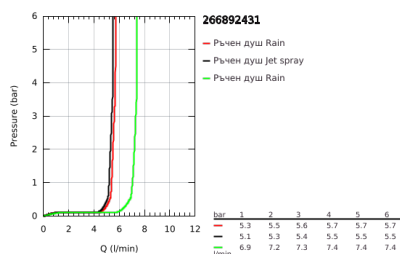

### PRODUCT DESCRIPTION (1/2)

- Colour: matte black
- Състои се от:
  - Горизонтално, наклонящо се до 45° рамо за душ 390 mm
  - Термостат с аквадимер
  - извършва и превключването между:
    - head shower Tempesta 250 Cube
    - Струя Rain
  - maximum flow rate (at 3 bar): 7.3 l/min
  - ръчен душ с черно покритие
- Със сферично закрепване, завъртане на  $\pm 10^\circ$
- hand shower Tempesta Cube 110
- С две функции: Rain, Jet
- максимален дебит (при 3 bar): 5.6 l/min
- Регулируем елемент
- шлаух 1750 mm 1/2" x 1/2" (28 388)
- maximum flow rate system (at 3 bar): 7.3 l/min
- GROHE EcoJoy - технология за намаляване разхода на вода
- GROHE TurboStat - компактен картуш с восьъчен термоелемент
- GROHE SafeStop 38°C
- включен GROHE SafeStop Plus температурен ограничител до 43°C
- GROHE SmartSwitch - лесно превключване на струите
- GROHE DreamSpray перфектна струя
- Силиконов пръстен, защитава душа от нараняване при падане
- GROHE SpeedClean - система против натрупване на варовик
- Inner WaterGuide - изолирано покритие