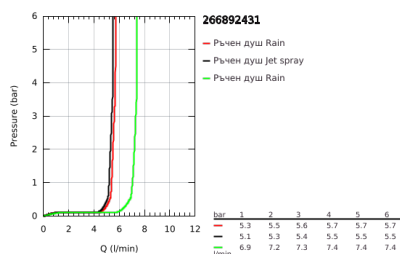

26 689 243 1 TEMPESTA 250 CUBE ДУШ СИСТЕМА С ТЕРМОСТАТ

PRODUCT DESCRIPTION (1/2)

- Colour: matte black
- Състои се от:
 - Горизонтално, наклонящо се до 45° рамо за душ 390 mm
 - Термостат с аквадимер
 - извършва и превключването между:
 - head shower Tempesta 250 Cube
 - Струя Rain
 - maximum flow rate (at 3 bar): 7.3 l/min
 - ръчен душ с черно покритие
- Със сферично закрепване, завъртане на $\pm 10^\circ$
- hand shower Tempesta Cube 110
- С две функции: Rain, Jet
- максимален дебит (при 3 bar): 5.6 l/min
- Регулируем елемент
- шланг 1750 mm 1/2" x 1/2" (28 388)
- AquaCalibrator limits maximum flow rate of system (at 3 bar): 7.3 l/min
- GROHE EcoJoy - технология за намаляване разхода на вода
- GROHE TurboStat - компактен картуш с восьъчен термоелемент
- GROHE SafeStop 38°C
- включен GROHE SafeStop Plus температурен ограничител до 43°C
- GROHE SmartSwitch - лесно превключване на струите
- GROHE DreamSpray перфектна струя
- Силиконов пръстен, защитава душа от нараняване при падане
- GROHE SpeedClean - система против натрупване на варовик
- Inner WaterGuide - изолирано покритие