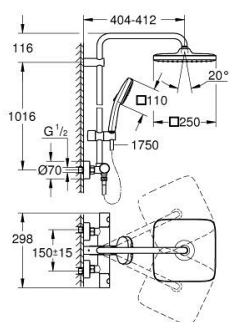

### PRODUCT DESCRIPTION (1/2)

- Colour: matte black
- Състои се от:
  - Горизонтално, наклонящо се до 45° рамо за душ 390 mm
  - Термостат с аквадимер
  - извършва и превключването между:
    - head shower Tempesta 250 Cube
    - Струя Rain
  - maximum flow rate (at 3 bar): 7.3 l/min
  - ръчен душ с черно покритие
- Със сферично закрепване, завъртане на  $\pm 10^\circ$
- hand shower Tempesta Cube 110
- С две функции: Rain, Jet
- максимален дебит (при 3 bar): 5.6 l/min
- Регулируем елемент
- шлаух 1750 mm 1/2" x 1/2" (28 388)
- maximum flow rate system (at 3 bar): 7.3 l/min
- GROHE EcoJoy - технология за намаляване разхода на вода
- GROHE TurboStat - компактен картуш с восьъчен термоелемент
- GROHE SafeStop 38°C
- включен GROHE SafeStop Plus температурен ограничител до 43°C
- GROHE SmartSwitch - лесно превключване на струите
- GROHE DreamSpray перфектна струя
- Силиконов пръстен, защитава душа от нараняване при падане
- GROHE SpeedClean - система против натрупване на варовик
- Inner WaterGuide - изолирано покритие