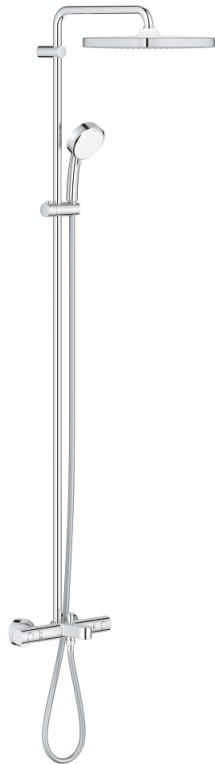

26 691 000 TEMPESTA COSMOPOLITAN SYSTEM 250 CUBE ДУШ СИСТЕМА С ТЕРМОСТАТ ЗА ВАНА

PRODUCT DESCRIPTION (1/2)

- Colour: хром
- Състои се от:
 - Горизонтално, наклонящо се до 45° рамо за душ 390 mm
 - Термостат с аквадимер
 - извършва и превключването между:
 - душ пита Tempesta 250 Cube (26 685)
 - Струя Rain
 - душ пита с бяла горна част
 - Със сферично закрепване, завъртане на $\pm 10^\circ$
- GROHE EcoJoy 9.5 l/min дебитен ограничител
- Чучур за вана
- Отделен превключвател за ръчния душ
- Ръчен душ Tempesta Cosmopolitan 100 (27 571 001)
- С две функции: Rain, Jet
- Регулируем елемент
- Rotaflex TwistStop шлаху за душ 1750 mm 1/2" x 1/2" (28 410)
- GROHE EcoJoy 5,7 l/min. дебитен ограничител
- GROHE EcoJoy - технология за намаляване разхода на вода
- GROHE TurboStat - компактен картуш с осъщен термоелемент
- GROHE SafeStop 38°C