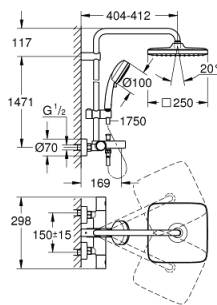

26 691 000 TEMPESTA COSMOPOLITAN SYSTEM 250 CUBE ДУШ СИСТЕМА С ТЕРМОСТАТ ЗА ВАНА

PRODUCT DESCRIPTION (1/2)

- Colour: хром
- Състои се от:
  - Горизонтално, наклонящо се до 45° рамо за душ 390 mm
  - Термостат с аквадимер
  - извършва и превключването между:
    - душ пита Tempesta 250 Cube (26 685)
    - Струя Rain
    - душ пита с бяла горна част
  - Със сферично закрепване, завъртане на $\pm 10^\circ$
- GROHE EcoJoy 9.5 l/min дебитен ограничител
- Чучур за вана
- Отделен превключвател за ръчния душ
- Ръчен душ Tempesta Cosmopolitan 100 (27 571 001)
- С две функции: Rain, Jet
- Регулируем елемент
- Rotaflex TwistStop шлаху за душ 1750 mm 1/2" x 1/2" (28 410)
- GROHE EcoJoy 5,7 l/min. дебитен ограничител
- GROHE EcoJoy - технология за намаляване разхода на вода
- GROHE TurboStat - компактен картуш с осъщен термоелемент
- GROHE SafeStop 38°C