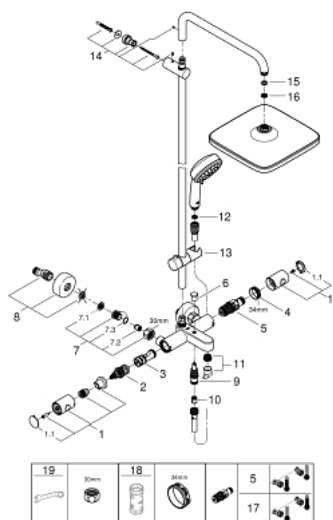

26 691 000 TEMPESTA COSMOPOLITAN SYSTEM 250 CUBE ДУШ СИСТЕМА С ТЕРМОСТАТ ЗА ВАНА

SPARE PARTS, февруари 2019 – now

- 1: Метална ръкохватка 1/2" (Spare part-nr. 47984000)
- 1.1: Капаче (Spare part-nr. 6458500M)
- 2: Аквадимер (Spare part-nr. 47364000)
- 3: Water flow (Spare part-nr. 47887000)
- 4: Fitting ring (Spare part-nr. 47743000)
- 5: Термoeлемент 1/2" (Spare part-nr. 47439000)
- 6: Външна част на превключвател (Spare part-nr. 65648000)
- 7: Възвратен клапан (Spare part-nr. 47189000)
- 7.1: Филтър (Spare part-nr. 0726400M)
- 7.2: Възвратен клапан (Spare part-nr. 08565000)
- 7.3: O-ring $\varnothing 17 \times \varnothing 2$ (Spare part-nr. 0305500M)
- 8: S- Връзка (Spare part-nr. 12662000)
- 9: Превключвател (Spare part-nr. 65655000)
- 10: Възвратен клапан (Spare part-nr. 08565000)
- 11: Аератор (Spare part-nr. 13926000)
- 12: Филтър (Spare part-nr. 0700200M)
- 13: Регулируем елемент (Spare part-nr. 12140000)
- 14: Държач за тръбно окачване (Spare part-nr. 48423000)
- 15: Уплътнение $\varnothing 18,5 \times \varnothing 12 \times 2$ (Spare part-nr. 0138900M)
- 16: Филтър (Spare part-nr. 48007000)
- 17: GROHE TurboStat картуш 1/2" (Spare part-nr. 47175000)*
- 18: Ключ (Spare part-nr. 19332000)*
- 19: Специален ключ (Spare part-nr. 19377000)*