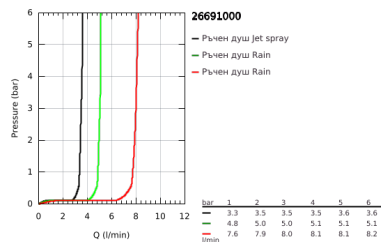

26 691 000 TEMPESTA COSMOPOLITAN SYSTEM 250 CUBE ДУШ СИСТЕМА С ТЕРМОСТАТ ЗА ВАНА

PRODUCT DESCRIPTION (1/2)

- Colour: хром
- Състои се от:
 - Горизонтално, наклонящо се до 45° рамо за душ 390 mm
 - Термостат с аквадимер
 - извършва и превключването между:
 - душ пита Tempesta 250 Cube (26 685)
 - Струя Rain
 - душ пита с бяла горна част
 - Със сферично закрепване, завъртане на $\pm 10^\circ$
- GROHE EcoJoy 9.5 l/min дебитен ограничител
- Чучур за вана
- Отделен превключвател за ръчния душ
- Ръчен душ Tempesta Cosmopolitan 100 (27 571 001)
- С две функции: Rain, Jet
- Регулируем елемент
- Rotaflex TwistStop шлаху за душ 1750 mm 1/2" x 1/2" (28 410)
- GROHE EcoJoy 5,7 l/min. дебитен ограничител
- GROHE EcoJoy - технология за намаляване разхода на вода
- GROHE TurboStat - компактен картуш с осъщен термоелемент
- GROHE SafeStop 38°C