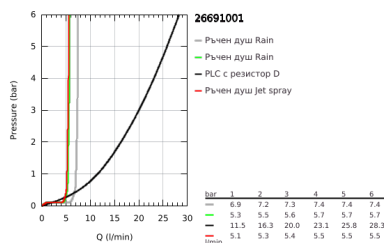

### PRODUCT DESCRIPTION (1/2)

- Colour: хром
- Състои се от:
  - Горизонтално, наклонящо се до 45° рамо за душ 390 mm
  - Термостат с аквадимер
  - извършва и превключването между:
    - душ пита Tempesta 250 Cube (26 685)
    - Струя Rain
    - maximum flow rate (at 3 bar): 7.3 l/min
  - душ пита с бяла горна част
- Със сферично закрепване, завъртане на  $\pm 10^\circ$
- Чучур за вана
- Отделен превключвател за ръчния душ
- ръчен душ Tempesta Cube 110 (27 571)
- С две функции: Rain, Jet
- максимален дебит (при 3 bar): 5.6 l/min
- Регулируем елемент
- Rotaflex TwistStop шлаху за душ 1750 mm 1/2" x 1/2" (28 410)
- maximum flow rate system (at 3 bar): 7.3 l/min (without bath inlet)
- GROHE EcoJoy - технология за намаляване разхода на вода
- GROHE TurboStat - компактен картуш с восъчен термоелемент
- GROHE SafeStop 38°C