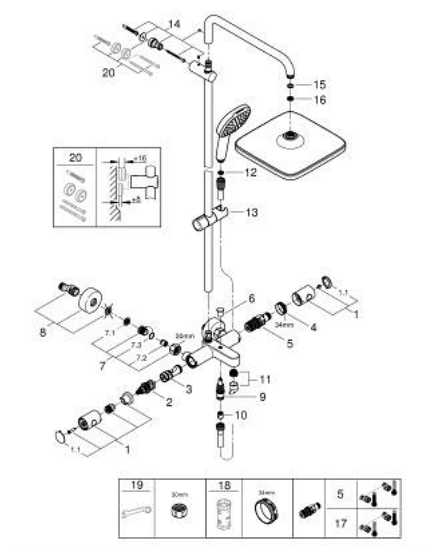

26 691 001 TEMPESTA 250 CUBE ДУШ СИСТЕМА С ТЕРМОСТАТ ЗА ВАНА

SPARE PARTS, ноември 2021 – now

- 1: Метална ръкохватка 1/2" (Spare part-nr. 47984000)
- 1.1: Капаче (Spare part-nr. 6458500M)
- 2: Аквадимер (Spare part-nr. 47364000)
- 3: Water flow (Spare part-nr. 47887000)
- 4: Fitting ring (Spare part-nr. 47743000)
- 5: Термоелемент 1/2" (Spare part-nr. 47439000)
- 6: Външна част на превключвател (Spare part-nr. 65648000)
- 7: Възвратен клапан (Spare part-nr. 47189000)
- 7.1: Филтър (Spare part-nr. 0726400M)
- 7.2: Възвратен клапан (Spare part-nr. 08565000)
- 7.3: O-ring $\varnothing 17 \times \varnothing 2$ (Spare part-nr. 0305500M)
- 8: S- Връзка (Spare part-nr. 12662000)
- 9: Превключвател (Spare part-nr. 65655000)
- 10: Възвратен клапан (Spare part-nr. 08565000)
- 11: Аератор (Spare part-nr. 13926000)
- 12: Филтър (Spare part-nr. 0700200M)
- 13: Регулируем елемент (Spare part-nr. 48609000)
- 14: Държач за тръбно окачване (Spare part-nr. 48423000)
- 15: Уплътнение $\varnothing 18,5 \times \varnothing 12 \times 2$ (Spare part-nr. 0138900M)
- 16: Филтър (Spare part-nr. 48007000)
- 17: GROHE TurboStat картуш 1/2" (Spare part-nr. 47175000)*
- 18: Ключ (Spare part-nr. 19332000)*
- 19: Специален ключ (Spare part-nr. 19377000)*
- 20: Подложна шайба (Spare part-nr. 26496000)*

* Optional accessories