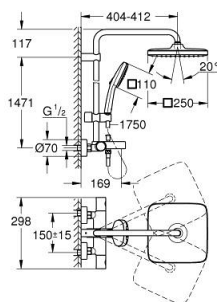

## 26 691 001 TEMPESTA 250 CUBE ДУШ СИСТЕМА С ТЕРМОСТАТ ЗА ВАНА

### PRODUCT DESCRIPTION (1/2)

- Colour: хром
- Състои се от:
  - Горизонтално, наклонящо се до 45° рамо за душ 390 mm
  - Термостат с аквадимер
  - извършва и превключването между:
    - душ пита Tempesta 250 Cube (26 685)
    - Струя Rain
    - maximum flow rate (at 3 bar): 7.3 l/min
  - душ пита с бяла горна част
- Със сферично закрепване, завъртане на  $\pm 10^\circ$
- Чучур за вана
- Отделен превключвател за ръчния душ
- ръчен душ Tempesta Cube 110 (27 571)
- С две функции: Rain, Jet
- максимален дебит (при 3 bar): 5.6 l/min
- Регулируем елемент
- Rotaflex TwistStop шлаху за душ 1750 mm 1/2" x 1/2" (28 410)
- maximum flow rate system (at 3 bar): 7.3 l/min (without bath inlet)
- GROHE EcoJoy - технология за намаляване разхода на вода
- GROHE TurboStat - компактен картуш с восъчен термоелемент
- GROHE SafeStop 38°C