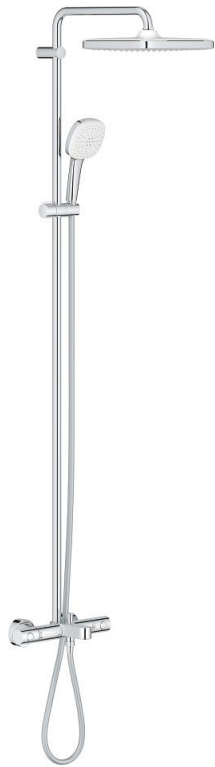

## 26 691 001 TEMPESTA 250 CUBE ДУШ СИСТЕМА С ТЕРМОСТАТ ЗА ВАНА

### PRODUCT DESCRIPTION (1/2)

- Colour: хром
- Състои се от:
  - Горизонтално, наклонящо се до 45° рамо за душ 390 mm
  - Термостат с аквадимер
  - извършва и превключването между:
    - душ пита Tempesta 250 Cube (26 685)
    - Струя Rain
    - maximum flow rate (at 3 bar): 7.3 l/min
  - душ пита с бяла горна част
- Със сферично закрепване, завъртане на  $\pm 10^\circ$
- Чучур за вана
- Отделен превключвател за ръчния душ
- ръчен душ Tempesta Cube 110 (27 571)
- С две функции: Rain, Jet
- максимален дебит (при 3 bar): 5.6 l/min
- Регулируем елемент
- Rotaflex TwistStop шлаху за душ 1750 mm 1/2" x 1/2" (28 410)
- maximum flow rate system (at 3 bar): 7.3 l/min (without bath inlet)
- GROHE EcoJoy - технология за намаляване разхода на вода
- GROHE TurboStat - компактен картуш с восъчен термоелемент
- GROHE SafeStop 38°C