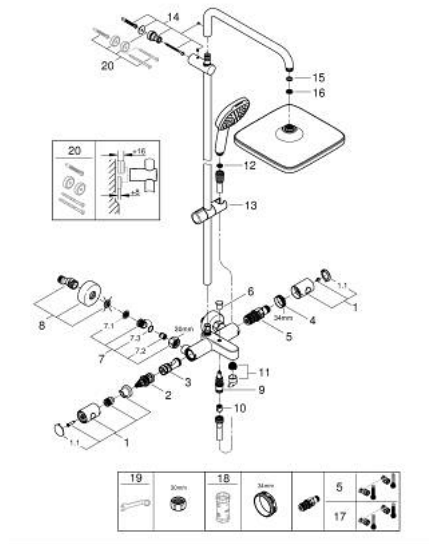

- професионална серия

26 691 243 1 TEMPESTA 250 CUBE ДУШ СИСТЕМА С ТЕРМОСТАТ ЗА ВАНА

SPARE PARTS, февруари 2023 – now

- 1: Метална ръкохватка 1/2" (Spare part-nr. 479842430)
- 1.1: Капаче (Spare part-nr. 64585243M)
- 2: Аквадимер (Spare part-nr. 47364000)
- 3: Water flow (Spare part-nr. 47887000)
- 4: Fitting ring (Spare part-nr. 47743000)
- 5: Термоелемент 1/2" (Spare part-nr. 47439000)
- 6: Външна част на превключвател (Spare part-nr. 656482430)
- 7: Възвратен клапан (Spare part-nr. 471892430)
- 7.1: Филтър (Spare part-nr. 0726400M)
- 7.2: Възвратен клапан (Spare part-nr. 08565000)
- 7.3: O-ring $\varnothing 17 \times \varnothing 2$ (Spare part-nr. 0305500M)
- 8: S- Връзка (Spare part-nr. 126622430)
- 9: Превключвател (Spare part-nr. 656552430)
- 10: Възвратен клапан (Spare part-nr. 08565000)
- 11: Аератор (Spare part-nr. 13926000)
- 12: Филтър (Spare part-nr. 0700200M)
- 13: Регулируем елемент (Spare part-nr. 486092430)
- 14: Държач за тръбно окачване (Spare part-nr. 48423000)
- 15: Уплътнение $\varnothing 18,5 \times \varnothing 12 \times 2$ (Spare part-nr. 0138900M)
- 16: Филтър (Spare part-nr. 48007000)
- 17: GROHE TurboStat картуш 1/2" (Spare part-nr. 47175000)*
- 18: Ключ (Spare part-nr. 19332000)*
- 19: Специален ключ (Spare part-nr. 19377000)*
- 20: Подложна шайба (Spare part-nr. 26496000)*