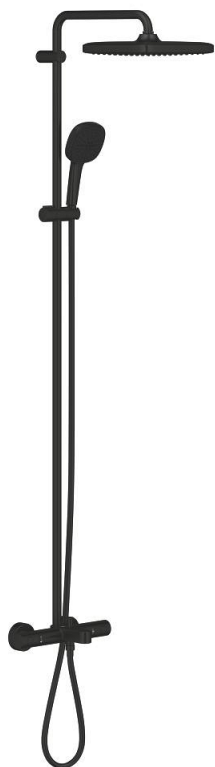

26 691 243 1 TEMPESTA 250 CUBE ДУШ СИСТЕМА С ТЕРМОСТАТ ЗА ВАНА

PRODUCT DESCRIPTION (1/2)

- Colour: matte black
- Състои се от:
 - Горизонтално, наклонящо се до 45° рамо за душ 390 mm
 - Термостат с аквадимер
 - извършва и превключването между:
 - head shower Tempesta 250 Cube
 - Струя Rain
 - maximum flow rate (at 3 bar): 7.3 l/min
 - ръчен душ с черно покритие
- Със сферично закрепване, завъртане на $\pm 10^\circ$
- Чучур за вана
- Отделен превключвател за ръчния душ
- hand shower Tempesta Cube 110
- С две функции: Rain, Jet
- максимален дебит (при 3 bar): 5.6 l/min
- Регулируем елемент
- шлаух 1750 mm 1/2" x 1/2" (28 388)
- maximum flow rate system (at 3 bar): 7.3 l/min (without bath inlet)
- GROHE EcoJoy - технология за намаляване разхода на вода
- GROHE TurboStat - компактен картуш с осъщен термоелемент
- GROHE SafeStop 38°C
- включен GROHE SafeStop Plus температурен ограничител до 43°C
- GROHE SmartSwitch - лесно преклччване на струите
- GROHE DreamSpray перфектна струя
- Силиконов пръстен, защитава душа от нараняване при падане

Pure Freude
an Wasser

26 691 243 1 TEMPESTA 250 CUBE ДУШ СИСТЕМА С ТЕРМОСТАТ ЗА ВАНА

PRODUCT DESCRIPTION (2/2)

- GROHE SpeedClean - система против натрупване на варовик
- Inner WaterGuide - изолирано покритие
- TwistStop функция против усукване
- Подходящ за проточен бойлер от 18 kW/h
- Минимален дебит 5 l/min.