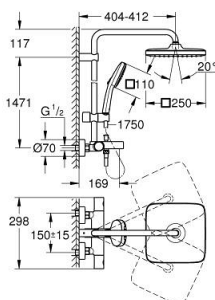

26 691 243 1 TEMPESTA 250 CUBE ДУШ СИСТЕМА С ТЕРМОСТАТ ЗА ВАНА

PRODUCT DESCRIPTION (1/2)

- Colour: matte black
- Състои се от:
  - Горизонтално, наклонящо се до 45° рамо за душ 390 mm
  - Термостат с аквадимер
  - извършва и превключването между:
    - head shower Tempesta 250 Cube
    - Струя Rain
    - maximum flow rate (at 3 bar): 7.3 l/min
  - ръчен душ с черно покритие
- Със сферично закрепване, завъртане на $\pm 10^\circ$
- Чучур за вана
- Отделен превключвател за ръчния душ
- hand shower Tempesta Cube 110
- С две функции: Rain, Jet
- максимален дебит (при 3 bar): 5.6 l/min
- Регулируем елемент
- шлаух 1750 mm 1/2" x 1/2" (28 388)
- maximum flow rate system (at 3 bar): 7.3 l/min (without bath inlet)
- GROHE EcoJoy - технология за намаляване разхода на вода
- GROHE TurboStat - компактен картуш с осъщен термоелемент
- GROHE SafeStop 38°C
- включен GROHE SafeStop Plus температурен ограничител до 43°C
- GROHE SmartSwitch - лесно преклччване на струите
- GROHE DreamSpray перфектна струя
- Силиконов пръстен, защитава душа от нараняване при падане