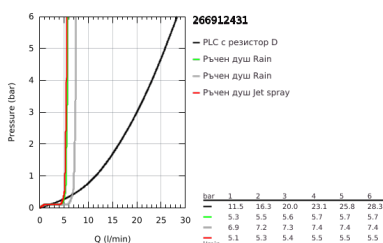

26 691 243 1 TEMPESTA 250 CUBE ДУШ СИСТЕМА С ТЕРМОСТАТ ЗА ВАНА

PRODUCT DESCRIPTION (1/2)

- Colour: matte black
- Състои се от:
 - Горизонтално, наклонящо се до 45° рамо за душ 390 mm
 - Термостат с аквадимер
 - извършва и превключването между:
 - head shower Tempesta 250 Cube
 - Струя Rain
 - maximum flow rate (at 3 bar): 7.3 l/min
 - ръчен душ с черно покритие
- Със сферично закрепване, завъртане на $\pm 10^\circ$
- Чучур за вана
- Отделен превключвател за ръчния душ
- hand shower Tempesta Cube 110
- С две функции: Rain, Jet
- максимален дебит (при 3 bar): 5.6 l/min
- Регулируем елемент
- шлаух 1750 mm 1/2" x 1/2" (28 388)
- maximum flow rate system (at 3 bar): 7.3 l/min (without bath inlet)
- GROHE EcoJoy - технология за намаляване разхода на вода
- GROHE TurboStat - компактен картуш с осъщен термоелемент
- GROHE SafeStop 38°C
- включен GROHE SafeStop Plus температурен ограничител до 43°C
- GROHE SmartSwitch - лесно преклччване на струите
- GROHE DreamSpray перфектна струя
- Силиконов пръстен, защитава душа от нараняване при падане