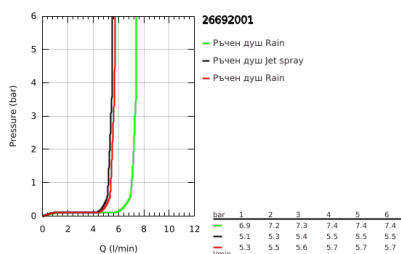

26 692 001 TEMPESTA 250 CUBE ДУШ СИСТЕМА С ЕДНОРЪКОХВАТКОВ СМЕСИТЕЛ

PRODUCT DESCRIPTION (1/2)

- Colour: хром
- Състои се от:
 - horizontal swivable 390 mm shower arm (14 047)
 - Смесител за душ с превключвател
 - извършва и превключването между:
 - душ пита Tempesta 250 Cube (26 685)
 - Струя Rain
 - maximum flow rate (at 3 bar): 7.3 l/min
 - душ пита с бяла горна част
- Със сферично закрепване, завъртане на $\pm 10^\circ$
- ръчен душ Tempesta Cube 110 (27 571)
- С две функции: Rain, Jet
- максимален дебит (при 3 bar): 5.6 l/min
- Регулируем елемент
- Rotaflex TwistStop шлаху за душ 1750 mm 1/2" x 1/2" (28 410)
- maximum flow rate system (at 3 bar): 7.3 l/min
- GROHE EcoJoy - технология за намаляване разхода на вода
- GROHE SilkMove 46 mm керамичен картуш
- GROHE SmartSwitch - лесно преклчаване на струите
- GROHE DreamSpray перфектна струя
- Силиконов пръстен, защитава душа от нараняване при падане