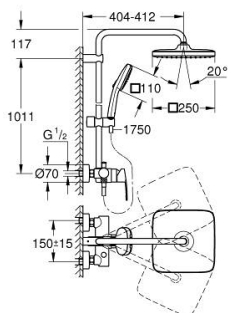

26 692 001 TEMPESTA 250 CUBE ДУШ СИСТЕМА С ЕДНОРЪКОХВАТКОВ СМЕСИТЕЛ

PRODUCT DESCRIPTION (1/2)

- Colour: хром
- Състои се от:
 - horizontal swivable 390 mm shower arm (14 047)
 - Смесител за душ с превключвател
 - извършва и превключването между:
 - душ пита Tempesta 250 Cube (26 685)
 - Струя Rain
 - maximum flow rate (at 3 bar): 7.3 l/min
 - душ пита с бяла горна част
- Със сферично закрепване, завъртане на $\pm 10^\circ$
- ръчен душ Tempesta Cube 110 (27 571)
- С две функции: Rain, Jet
- максимален дебит (при 3 bar): 5.6 l/min
- Регулируем елемент
- Rotaflex TwistStop шлаху за душ 1750 mm 1/2" x 1/2" (28 410)
- maximum flow rate system (at 3 bar): 7.3 l/min
- GROHE EcoJoy - технология за намаляване разхода на вода
- GROHE SilkMove 46 mm керамичен картуш
- GROHE SmartSwitch - лесно преклчаване на струите
- GROHE DreamSpray перфектна струя
- Силиконов пръстен, защитава душа от нараняване при падане

- професионална серия

26 692 001 TEMPESTA 250 CUBE ДУШ СИСТЕМА С ЕДНОРЪКОВЪТКОВ СМЕСИТЕЛ

SPARE PARTS, ноември 2021 – now

- 1: Ръкохватка (Spare part-nr. 46726000)
- 2: Капаче (Spare part-nr. 46025000)
- 3: Картуш (Spare part-nr. 46048000)
- 4: Външна част на превключвател (Spare part-nr. 65648000)
- 5: Превключвател (Spare part-nr. 65655000)
- 6: Възвратен клапан (Spare part-nr. 08565000)
- 7: Винтова връзка 1/2" (Spare part-nr. 45044000)
- 8: S- Връзка (Spare part-nr. 12662000)
- 9: Регулируем елемент (Spare part-nr. 48609000)
- 10: Филтър (Spare part-nr. 0700200M)
- 11: Държач за тръбно окачване (Spare part-nr. 48423000)
- 12: Уплътнение Ø18,5 x Ø12 x 2 (Spare part-nr. 0138900M)
- 13: Филтър (Spare part-nr. 48007000)
- 14: Тръба за тръбно окачване (Spare part-nr. 48514000)*
- 15: Тръба за тръбно окачване (Spare part-nr. 48515000)*
- 16: Специален ключ (Spare part-nr. 19377000)*
- 17: Температурен ограничител (Spare part-nr. 46375000)*
- 18: Подложна шайба (Spare part-nr. 26496000)*