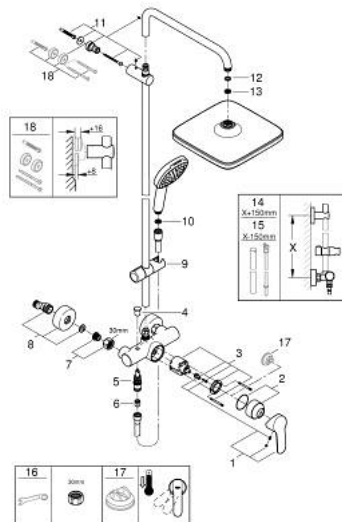

26 692 001 TEMPESTA 250 CUBE ДУШ СИСТЕМА С ЕДНОРЪКОХВАТКОВ СМЕСИТЕЛ

PRODUCT DESCRIPTION (1/2)

- Colour: хром
- Състои се от:
 - horizontal swivable 390 mm shower arm (14 047)
 - Смесител за душ с превключвател
 - извършва и превключването между:
 - душ пита Tempesta 250 Cube (26 685)
 - Струя Rain
 - maximum flow rate (at 3 bar): 7.3 l/min
 - душ пита с бяла горна част
- Със сферично закрепване, завъртане на $\pm 10^\circ$
- ръчен душ Tempesta Cube 110 (27 571)
- С две функции: Rain, Jet
- максимален дебит (при 3 bar): 5.6 l/min
- Регулируем елемент
- Rotaflex TwistStop шлаху за душ 1750 mm 1/2" x 1/2" (28 410)
- maximum flow rate system (at 3 bar): 7.3 l/min
- GROHE EcoJoy - технология за намаляване разхода на вода
- GROHE SilkMove 46 mm керамичен картуш
- GROHE SmartSwitch - лесно преклчаване на струите
- GROHE DreamSpray перфектна струя
- Силиконов пръстен, защитава душа от нараняване при падане

- професионална серия

26 692 001 TEMPESTA 250 CUBE ДУШ СИСТЕМА С ЕДНОРЪКОВЪТКОВ СМЕСИТЕЛ

SPARE PARTS, ноември 2021 – now

- 1: Ръкохватка (Spare part-nr. 46726000)
- 2: Капаче (Spare part-nr. 46025000)
- 3: Картуш (Spare part-nr. 46048000)
- 4: Външна част на превключвател (Spare part-nr. 65648000)
- 5: Превключвател (Spare part-nr. 65655000)
- 6: Възвратен клапан (Spare part-nr. 08565000)
- 7: Винтова връзка 1/2" (Spare part-nr. 45044000)
- 8: S- Връзка (Spare part-nr. 12662000)
- 9: Регулируем елемент (Spare part-nr. 48609000)
- 10: Филтър (Spare part-nr. 0700200M)
- 11: Държач за тръбно окачване (Spare part-nr. 48423000)
- 12: Уплътнение Ø18,5 x Ø12 x 2 (Spare part-nr. 0138900M)
- 13: Филтър (Spare part-nr. 48007000)
- 14: Тръба за тръбно окачване (Spare part-nr. 48514000)*
- 15: Тръба за тръбно окачване (Spare part-nr. 48515000)*
- 16: Специален ключ (Spare part-nr. 19377000)*
- 17: Температурен ограничител (Spare part-nr. 46375000)*
- 18: Подложна шайба (Spare part-nr. 26496000)*