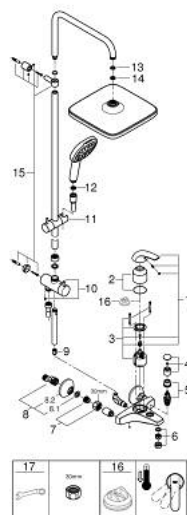

26 693 001 TEMPESTA 250 CUBE ДУШ СИСТЕМА С ЕДНОРЪКОХВАТКОВ СМЕСИТЕЛ ЗА СТЕНЕН МОНТАЖ

PRODUCT DESCRIPTION (1/2)

- Colour: хром
- с късо тръбно окачване
- Състои се от:
 - Горизонтално рамо за душ 355mm
 - Смесител за вана с превключвател
 - извършва и превключването между:
 - душ пита Tempesta 250 Cube (26 685)
 - Струя Rain
 - макс. дебит: (при 3 bar): 8 l/min
 - душ пита с бяла горна част
 - Със сферично закрепване, завъртане на $\pm 10^\circ$
- Чучур за вана
- Отделен превключвател за ръчния душ
- ръчен душ Tempesta Cube 110 (27 574)
- видове струи: Rain, Jet, Massage
- maximum flow rate (at 3 bar): 8.3 l/min
- Регулируем елемент
- Rotaflex TwistStop шлайх за душ 1750 mm 1/2" x 1/2" (28 410)
- maximum flow rate system (at 3 bar): 8.3 l/min (without bath inlet)
- GROHE EcoJoy - технология за намаляване разхода на вода
- GROHE SilkMove 46 mm керамичен картуш

- професионална серия

26 693 001 TEMPESTA 250 CUBE ДУШ СИСТЕМА С ЕДНОРЪКОХВАТКОВ СМЕСИТЕЛ ЗА СТЕНЕН МОНТАЖ

SPARE PARTS, ноември 2021 – now

- 1: Ръкохватка (Spare part-nr. 46700000)
- 2: Капаче (Spare part-nr. 46578000)
- 3: Картуш (Spare part-nr. 46048000)
- 4: Външна част на превключвател (Spare part-nr. 46571000)
- 5: Превключвател (Spare part-nr. 08915000)
- 6: Аератор (Spare part-nr. 13952000)
- 7: Винтова връзка 1/2" (Spare part-nr. 45044000)
- 8: S- Връзка (Spare part-nr. 12075000)
- 8.1: Уплътнение (Spare part-nr. 0138600M)
- 8.2: Розетка (Spare part-nr. 0221000M)
- 9: Възвратен клапан (Spare part-nr. 08565000)
- 10: Превключвател (Spare part-nr. 46877000)
- 11: Регулируем елемент (Spare part-nr. 46876000)
- 12: Филтър (Spare part-nr. 0700200M)
- 13: Уплътнение Ø18,5 x Ø12 x 2 (Spare part-nr. 0138900M)
- 14: Филтър (Spare part-nr. 48007000)
- 15: Комплект за монтаж (Spare part-nr. 46878000)
- 16: Температурен ограничител (Spare part-nr. 46375000)*
- 17: Специален ключ (Spare part-nr. 19377000)*