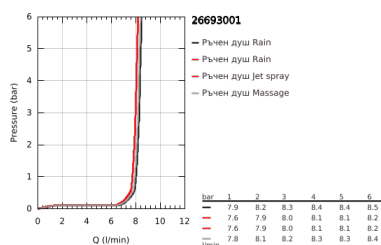

26 693 001 TEMPESTA 250 CUBE ДУШ СИСТЕМА С ЕДНОРЪКОХВАТКОВ СМЕСИТЕЛ ЗА СТЕНЕН МОНТАЖ

PRODUCT DESCRIPTION (1/2)

- Colour: хром
- с късо тръбно окачване
- Състои се от:
 - Горизонтално рамо за душ 355mm
 - Смесител за вана с превключвател
 - извършва и превключването между:
 - душ пита Tempesta 250 Cube (26 685)
 - Струя Rain
 - макс. дебит: (при 3 bar): 8 l/min
 - душ пита с бяла горна част
 - Със сферично закрепване, завъртане на $\pm 10^\circ$
- Чучур за вана
- Отделен превключвател за ръчния душ
- ръчен душ Tempesta Cube 110 (27 574)
- видове струи: Rain, Jet, Massage
- maximum flow rate (at 3 bar): 8.3 l/min
- Регулируем елемент
- Rotaflex TwistStop шлайх за душ 1750 mm 1/2" x 1/2" (28 410)
- maximum flow rate system (at 3 bar): 8.3 l/min (without bath inlet)
- GROHE EcoJoy - технология за намаляване разхода на вода
- GROHE SilkMove 46 mm керамичен картуш