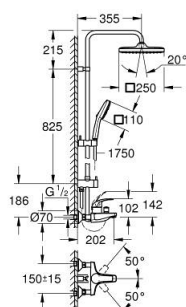

26 693 001 TEMPESTA 250 CUBE ДУШ СИСТЕМА С ЕДНОРЪКОХВАТКОВ СМЕСИТЕЛ ЗА СТЕНЕН МОНТАЖ

PRODUCT DESCRIPTION (1/2)

- Colour: хром
- с късо тръбно окачване
- Състои се от:
 - Горизонтално рамо за душ 355mm
 - Смесител за вана с превключвател
 - извършва и превключването между:
 - душ пита Tempesta 250 Cube (26 685)
 - Струя Rain
 - макс. дебит: (при 3 bar): 8 l/min
 - душ пита с бяла горна част
 - Със сферично закрепване, завъртане на $\pm 10^\circ$
- Чучур за вана
- Отделен превключвател за ръчния душ
- ръчен душ Tempesta Cube 110 (27 574)
- видове струи: Rain, Jet, Massage
- maximum flow rate (at 3 bar): 8.3 l/min
- Регулируем елемент
- Rotaflex TwistStop шлайх за душ 1750 mm 1/2" x 1/2" (28 410)
- maximum flow rate system (at 3 bar): 8.3 l/min (without bath inlet)
- GROHE EcoJoy - технология за намаляване разхода на вода
- GROHE SilkMove 46 mm керамичен картуш

- професионална серия

26 693 001 TEMPESTA 250 CUBE ДУШ СИСТЕМА С ЕДНОРЪКОХВАТКОВ СМЕСИТЕЛ ЗА СТЕНЕН МОНТАЖ

SPARE PARTS, ноември 2021 – now

- 1: Ръкохватка (Spare part-nr. 46700000)
- 2: Капаче (Spare part-nr. 46578000)
- 3: Картуш (Spare part-nr. 46048000)
- 4: Външна част на превключвател (Spare part-nr. 46571000)
- 5: Превключвател (Spare part-nr. 08915000)
- 6: Аератор (Spare part-nr. 13952000)
- 7: Винтова връзка 1/2" (Spare part-nr. 45044000)
- 8: S- Връзка (Spare part-nr. 12075000)
- 8.1: Уплътнение (Spare part-nr. 0138600M)
- 8.2: Розетка (Spare part-nr. 0221000M)
- 9: Възвратен клапан (Spare part-nr. 08565000)
- 10: Превключвател (Spare part-nr. 46877000)
- 11: Регулируем елемент (Spare part-nr. 46876000)
- 12: Филтър (Spare part-nr. 0700200M)
- 13: Уплътнение Ø18,5 x Ø12 x 2 (Spare part-nr. 0138900M)
- 14: Филтър (Spare part-nr. 48007000)
- 15: Комплект за монтаж (Spare part-nr. 46878000)
- 16: Температурен ограничител (Spare part-nr. 46375000)*
- 17: Специален ключ (Spare part-nr. 19377000)*