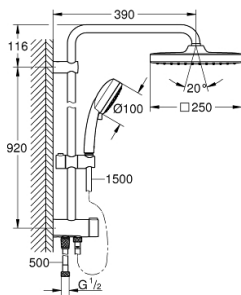

26 694 000 TEMPESTA COSMOPOLITAN SYSTEM 250 CUBE FLEX ДУШ СИСТЕМА С ПРЕВКЛЮЧВАТЕЛ

PRODUCT DESCRIPTION (1/2)

- Colour: хром
- Състои се от:
 - хоризонтално душ рамо 390 mm, регулируемо преди монтажа
 - превключвател между ръчен душ, душ глава или душ глава с функция Eco
- душ пита Tempesta 250 Cube (26 685)
- 2 вида струи (избираеми чрез превключвател): Rain, SmartRain
- душ пита с бяла горна част
- Със сферично закрепване, завъртане на $\pm 10^\circ$
- GROHE EcoJoy 9.5 l/min дебитен ограничител
- ръчен душ Tempesta Cosmopolitan 100 (27 575)
- видове струи: GROHE Rain O², Rain, Massage, Jet
- GROHE EcoJoy 9.5 l/min дебитен ограничител
- Регулируем елемент
- разстояние между превключвателя и горната скоба: 920 mm
- Relaxflex шлах 1500 mm 1/2" x 1/2"

26 694 000 TEMPESTA COSMOPOLITAN SYSTEM 250 CUBE FLEX ДУШ СИСТЕМА С ПРЕВКЛЮЧВАТЕЛ

PRODUCT DESCRIPTION (2/2)

- Relaxflex шлах 500 mm 1/2" x 1/2";
- удобна инсталация: връзка към смесител/стенна връзка заводоподаване чрез 1/2" резба на шлах 500 mm
- GROHE EcoJoy - технология за намаляване разхода на вода
- GROHE DreamSpray перфектна струя
- GROHE LongLife хромирано покритие
- GROHE SpeedClean - система против натрупване на варовик
- Inner WaterGuide - изолирано покритие
- Подходящ за проточен бойлер от 18 kW/h
- Минимален захранващ дебит 7l/min.
- Минимално налягане 1 bar.
- професионална серия

26 694 000 TEMPESTA COSMOPOLITAN SYSTEM 250 CUBE FLEX ДУШ СИСТЕМА С ПРЕВКЛЮЧВАТЕЛ

SPARE PARTS, февруари 2019 – now

- 1: Уплътнение Ø18,5 x Ø12 x 2 (Spare part-nr. 0138900M)
- 2: Филтър (Spare part-nr. 48007000)
- 3: Филтър (Spare part-nr. 0700200M)
- 4: Регулируем елемент (Spare part-nr. 12140000)
- 5: Превключвател (Spare part-nr. 48338000)
- 6: Подложна шайба (Spare part-nr. 26496000)*