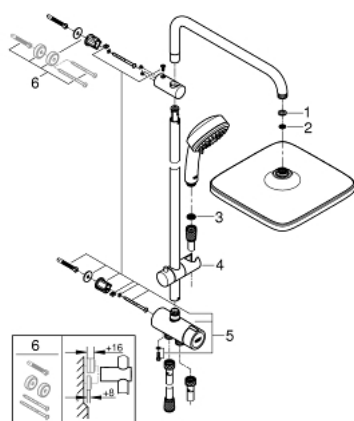

26 694 000 TEMPESTA COSMOPOLITAN SYSTEM 250 CUBE FLEX ДУШ СИСТЕМА С ПРЕВКЛЮЧВАТЕЛ

PRODUCT DESCRIPTION (1/2)

- Colour: хром
- Състои се от:
 - хоризонтално душ рамо 390 mm, регулируемо преди монтажа
 - превключвател между ръчен душ, душ глава или душ глава с функция Eco
- душ пита Tempesta 250 Cube (26 685)
- 2 вида струи (избираеми чрез превключвател): Rain, SmartRain
- душ пита с бяла горна част
- Със сферично закрепване, завъртане на $\pm 10^\circ$
- GROHE EcoJoy 9.5 l/min дебитен ограничител
- ръчен душ Tempesta Cosmopolitan 100 (27 575)
- видове струи: GROHE Rain O², Rain, Massage, Jet
- GROHE EcoJoy 9.5 l/min дебитен ограничител
- Регулируем елемент
- разстояние между превключвателя и горната скоба: 920 mm
- Relaxflex шлах 1500 mm 1/2" x 1/2"

26 694 000 TEMPESTA COSMOPOLITAN SYSTEM 250 CUBE FLEX ДУШ СИСТЕМА С ПРЕВКЛЮЧВАТЕЛ

PRODUCT DESCRIPTION (2/2)

- Relaxflex шлах 500 mm 1/2" x 1/2";
- удобна инсталация: връзка към смесител/стенна връзка заводоподаване чрез 1/2" резба на шлах 500 mm
- GROHE EcoJoy - технология за намаляване разхода на вода
- GROHE DreamSpray перфектна струя
- GROHE LongLife хромирано покритие
- GROHE SpeedClean - система против натрупване на варовик
- Inner WaterGuide - изолирано покритие
- Подходящ за проточен бойлер от 18 kW/h
- Минимален захранващ дебит 7l/min.
- Минимално налягане 1 bar.
- професионална серия

26 694 000 TEMPESTA COSMOPOLITAN SYSTEM 250 CUBE FLEX ДУШ СИСТЕМА С ПРЕВКЛЮЧВАТЕЛ

SPARE PARTS, февруари 2019 – now

- 1: Уплътнение Ø18,5 x Ø12 x 2 (Spare part-nr. 0138900M)
- 2: Филтър (Spare part-nr. 48007000)
- 3: Филтър (Spare part-nr. 0700200M)
- 4: Регулируем елемент (Spare part-nr. 12140000)
- 5: Превключвател (Spare part-nr. 48338000)
- 6: Подложна шайба (Spare part-nr. 26496000)*