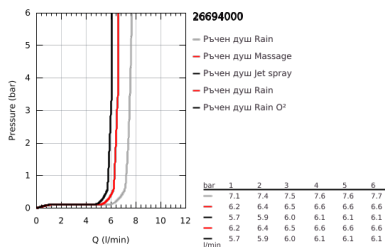

26 694 000 TEMPESTA COSMOPOLITAN SYSTEM 250 CUBE FLEX ДУШ СИСТЕМА С ПРЕВКЛЮЧВАТЕЛ

PRODUCT DESCRIPTION (1/2)

- Colour: хром
- Състои се от:
 - хоризонтално душ рамо 390 mm, регулируемо преди монтажа
 - превключвател между ръчен душ, душ глава или душ глава с функция Eco
- душ пита Tempesta 250 Cube (26 685)
- 2 вида струи (избираеми чрез превключвател): Rain, SmartRain
- душ пита с бяла горна част
- Със сферично закрепване, завъртане на $\pm 10^\circ$
- GROHE EcoJoy 9.5 l/min дебитен ограничител
- ръчен душ Tempesta Cosmopolitan 100 (27 575)
- видове струи: GROHE Rain O², Rain, Massage, Jet
- GROHE EcoJoy 9.5 l/min дебитен ограничител
- Регулируем елемент
- разстояние между превключвателя и горната скоба: 920 mm
- Relaxflex шлах 1500 mm 1/2" x 1/2"