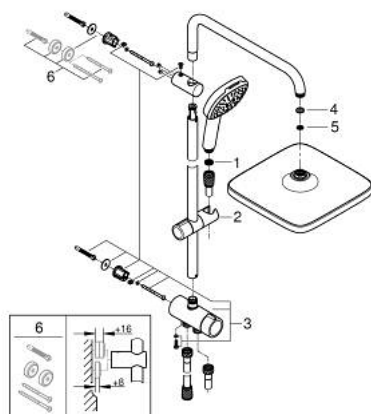

26 694 001 TEMPESTA 250 CUBE FLEX ДУШ СИСТЕМА С ПРЕВКЛЮЧВАТЕЛ

PRODUCT DESCRIPTION (1/2)

- Colour: хром
- Превключвател
- Състои се от:
 - хоризонтално душ рамо 390 mm, регулируемо преди монтажа
 - превключвател между ръчен душ, душ глава или душ глава с функция Eco
- душ пита Tempesta 250 Cube (26 685)
- 2 вида струи (избираеми чрез превключвател): Rain, SmartRain
- maximum flow rate (at 3 bar): 7.3 l/min
- душ пита с бяла горна част
- Със сферично закрепване, завъртане на $\pm 10^\circ$
- ръчен душ Tempesta Cube 110 (27 574)
- видове струи: Rain, Jet, Massage
- Макс. дебит (при 3 bar): 7.4 l/min
- Регулируем елемент
- разстояние между превключвателя и горната скоба: 920 mm
- шлаху Relaxaflex 1500 mm (28 151)
- Relaxaflex шлаху 500 mm (22 115)
- удобна инсталация: връзка към смесител/стенна връзка заводоподаване чрез 1/2" резба на шлаху 500 mm
- maximum flow rate system (at 3 bar): 7.4 l/min

26 694 001 TEMPESTA 250 CUBE FLEX ДУШ СИСТЕМА С ПРЕВКЛЮЧВАТЕЛ

PRODUCT DESCRIPTION (2/2)

- GROHE EcoJoy - технология за намаляване разхода на вода
- GROHE SmartSwitch - лесно преклещване на струите
- GROHE DreamSpray перфектна струя
- Силиконов пръстен, защитава душа от нараняване при падане
- GROHE LongLife хромирано покритие
- GROHE SpeedClean - система против натрупване на варовик
- Inner WaterGuide - изолирано покритие
- Подходящ за проточен бойлер от 18 kW/h
- Минимален дебит 5 l/min.
- Минимално налягане 1 bar.

- професионална серия

26 694 001 TEMPESTA 250 CUBE FLEX ДУШ СИСТЕМА С ПРЕВКЛЮЧВАТЕЛ

SPARE PARTS, ноември 2021 – now

- 1: Филтър (Spare part-nr. 0700200M)
- 2: Регулируем елемент (Spare part-nr. 48609000)
- 3: Превключвател (Spare part-nr. 48338000)
- 4: Уплътнение Ø18,5 x Ø12 x 2 (Spare part-nr. 0138900M)
- 5: Филтър (Spare part-nr. 48007000)
- 6: Подложна шайба (Spare part-nr. 26496000)*