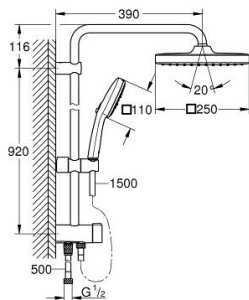

26 694 001 TEMPESTA 250 CUBE FLEX ДУШ СИСТЕМА С ПРЕВКЛЮЧВАТЕЛ

PRODUCT DESCRIPTION (1/2)

- Colour: хром
- Превключвател
- Състои се от:
 - хоризонтално душ рамо 390 mm, регулируемо преди монтажа
 - превключвател между ръчен душ, душ глава или душ глава с функция Eco
- душ пита Tempesta 250 Cube (26 685)
- 2 вида струи (избираеми чрез превключвател): Rain, SmartRain
- maximum flow rate (at 3 bar): 7.3 l/min
- душ пита с бяла горна част
- Със сферично закрепване, завъртане на $\pm 10^\circ$
- ръчен душ Tempesta Cube 110 (27 574)
- видове струи: Rain, Jet, Massage
- Макс. дебит (при 3 bar): 7.4 l/min
- Регулируем елемент
- разстояние между превключвателя и горната скоба: 920 mm
- шлаху Relaxaflex 1500 mm (28 151)
- Relaxaflex шлаху 500 mm (22 115)
- удобна инсталация: връзка към смесител/стенна връзка заводоподаване чрез 1/2" резба на шлаху 500 mm
- maximum flow rate system (at 3 bar): 7.4 l/min

26 694 001 TEMPESTA 250 CUBE FLEX ДУШ СИСТЕМА С ПРЕВКЛЮЧВАТЕЛ

PRODUCT DESCRIPTION (2/2)

- GROHE EcoJoy - технология за намаляване разхода на вода
- GROHE SmartSwitch - лесно преклещване на струите
- GROHE DreamSpray перфектна струя
- Силиконов пръстен, защитава душа от нараняване при падане
- GROHE LongLife хромирано покритие
- GROHE SpeedClean - система против натрупване на варовик
- Inner WaterGuide - изолирано покритие
- Подходящ за проточен бойлер от 18 kW/h
- Минимален дебит 5 l/min.
- Минимално налягане 1 bar.

- професионална серия

26 694 001 TEMPESTA 250 CUBE FLEX ДУШ СИСТЕМА С ПРЕВКЛЮЧВАТЕЛ

SPARE PARTS, ноември 2021 – now

- 1: Филтър (Spare part-nr. 0700200M)
- 2: Регулируем елемент (Spare part-nr. 48609000)
- 3: Превключвател (Spare part-nr. 48338000)
- 4: Уплътнение Ø18,5 x Ø12 x 2 (Spare part-nr. 0138900M)
- 5: Филтър (Spare part-nr. 48007000)
- 6: Подложна шайба (Spare part-nr. 26496000)*