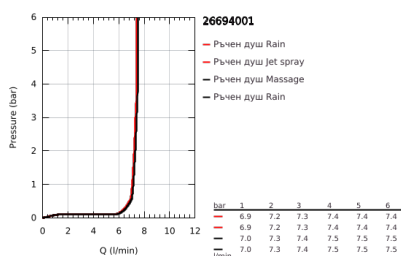

26 694 001 TEMPESTA 250 CUBE FLEX ДУШ СИСТЕМА С ПРЕВКЛЮЧВАТЕЛ

PRODUCT DESCRIPTION (1/2)

- Colour: хром
- Превключвател
- Състои се от:
 - хоризонтално душ рамо 390 mm, регулируемо преди монтажа
 - превключвател между ръчен душ, душ глава или душ глава с функция Eco
- душ пита Tempesta 250 Cube (26 685)
- 2 вида струи (избираеми чрез превключвател): Rain, SmartRain
- maximum flow rate (at 3 bar): 7.3 l/min
- душ пита с бяла горна част
- Със сферично закрепване, завъртане на $\pm 10^\circ$
- ръчен душ Tempesta Cube 110 (27 574)
- видове струи: Rain, Jet, Massage
- Макс. дебит (при 3 bar): 7.4 l/min
- Регулируем елемент
- разстояние между превключвателя и горната скоба: 920 mm
- шлаху Relaxaflex 1500 mm (28 151)
- Relaxaflex шлаху 500 mm (22 115)
- удобна инсталация: връзка към смесител/стенна връзка заводоподаване чрез 1/2" резба на шлаху 500 mm
- maximum flow rate system (at 3 bar): 7.4 l/min